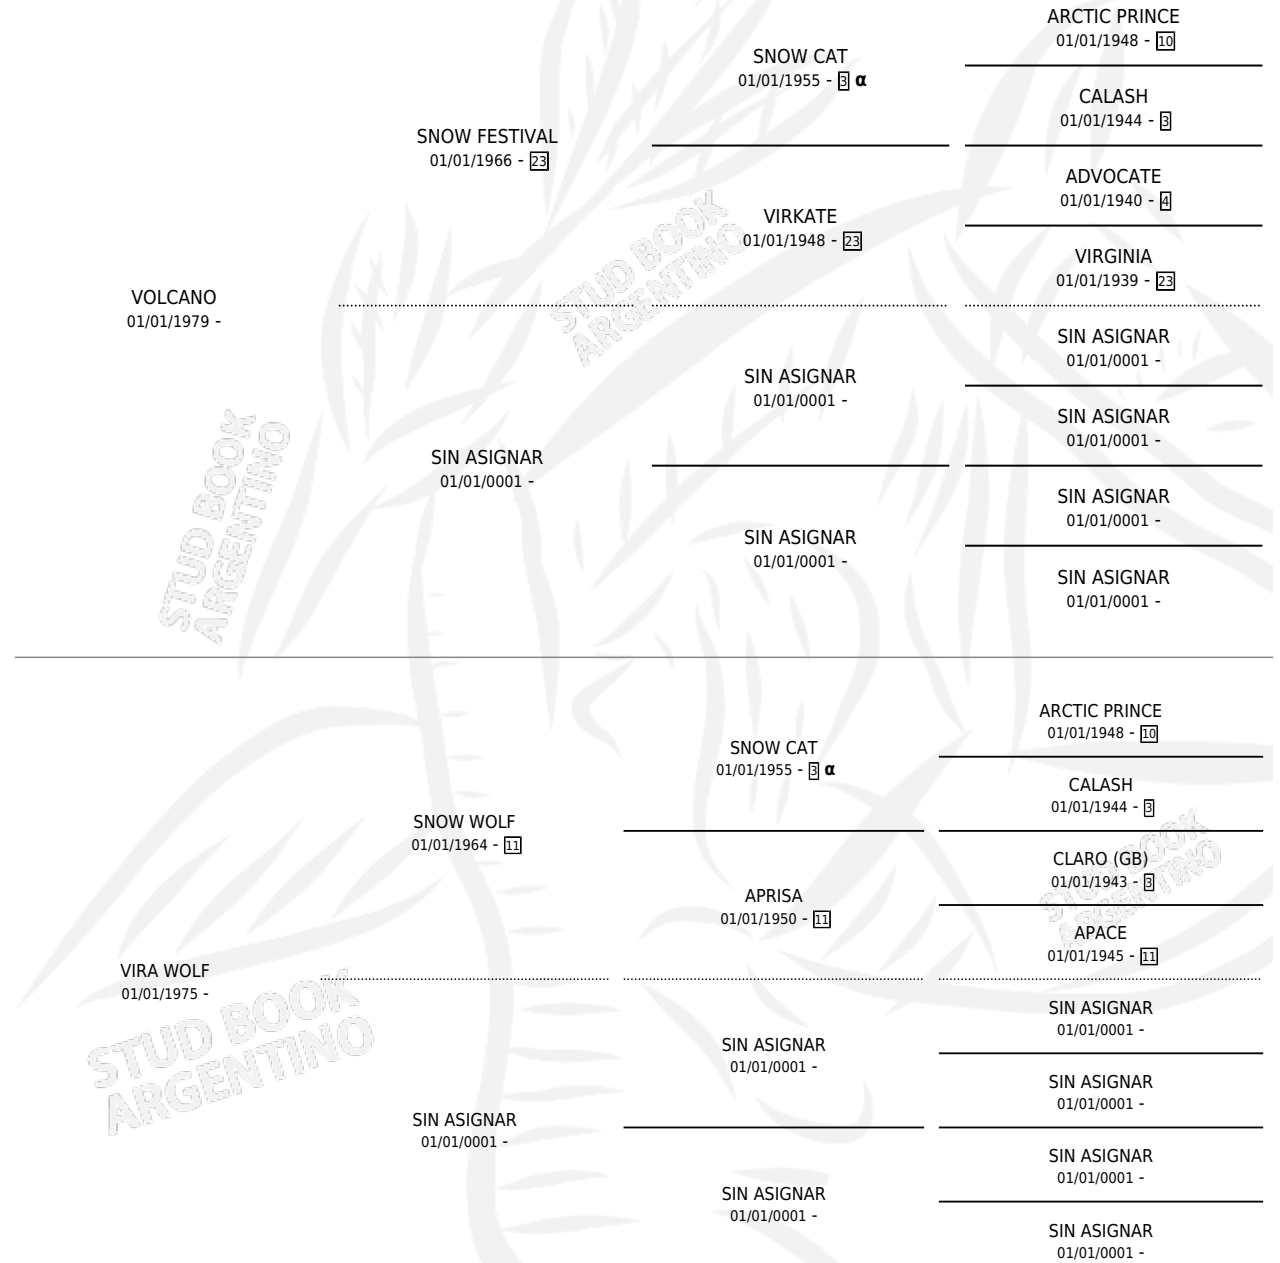

REY MARCO

por VOLCANO y VIRA WOLF por SNOW WOLF

Argentina · Macho · Alazan Tostado · SP · 05/11/1986
Familia · Volumen 32

ESTADO

TIPIFICACIÓN SANGUÍNEA	X
TIPIFICACIÓN POR ADN	X
PASAPORTE	X
IDENTIFICACIÓN POR MICROCHIP	X
REPRODUCTOR	X

Lugar de nacimiento: Campo particular

Criador: Sin dato

PEDIGREE

INBREEDING : α

CAMPAÑA

Solo carreras oficiales de Argentina

POR EDAD

EDAD	CC	1°	2°	3°	4°	5°	NP	CLC	CLG	CLCG1	CLGG1	IMPORTE	GANANCIA / CC
5 AÑOS	2	0	0	0	0	0	2	0	0	0	0	\$0	\$0
TOTALES	2	0	0	0	0	0	2	0	0	0	0	\$0	\$0
%		0.0%	0.0%	0.0%	0.0%	0.0%	100%	0.0%	0.0%	0.0%	0.0%		