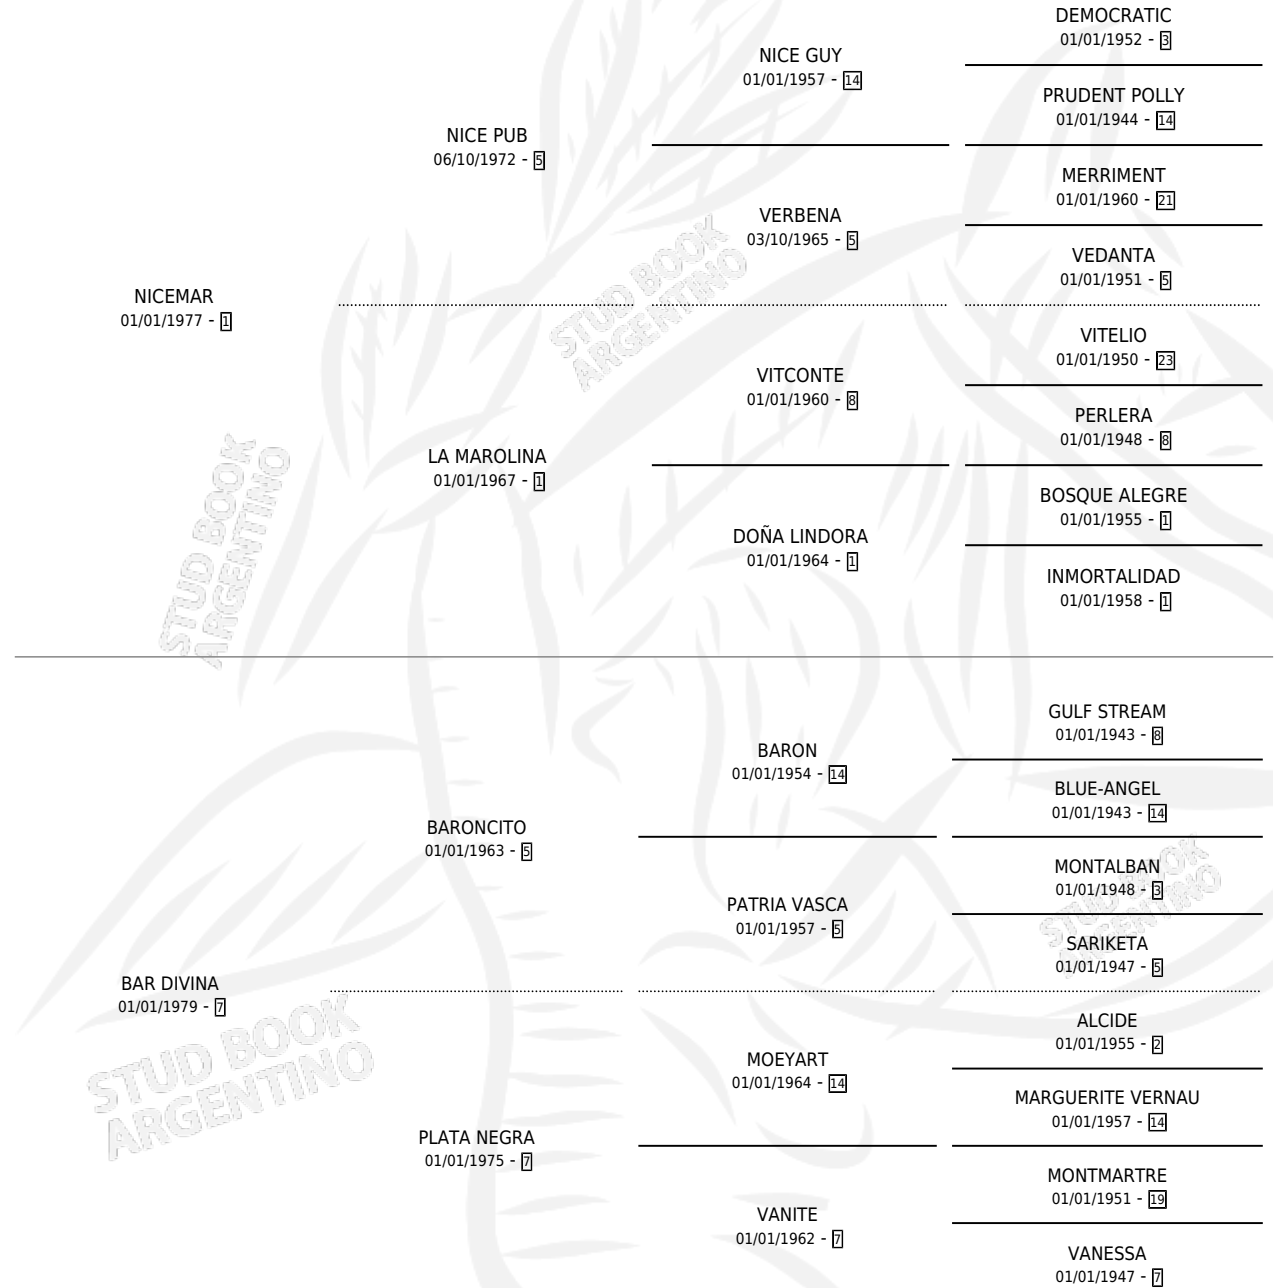

TAL SORPRESA

por **NICEMAR** y **BAR DIVINA** por **BARONCITO**

Argentina · Hembra · Alazan · SP · 19/10/1986
Familia 7-e · Volumen 32

ESTADO

TIPIFICACIÓN SANGUÍNEA	X
TIPIFICACIÓN POR ADN	X
PASAPORTE	X
IDENTIFICACIÓN POR MICROCHIP	X
REPRODUCTOR	X

Lugar de nacimiento: El Damasco

Criador: Sin dato

PEDIGREE

TAL SORPRESA

Datos oficiales del Stud Book Argentino

Documento generado el 11/05/2026

studbook.org.ar