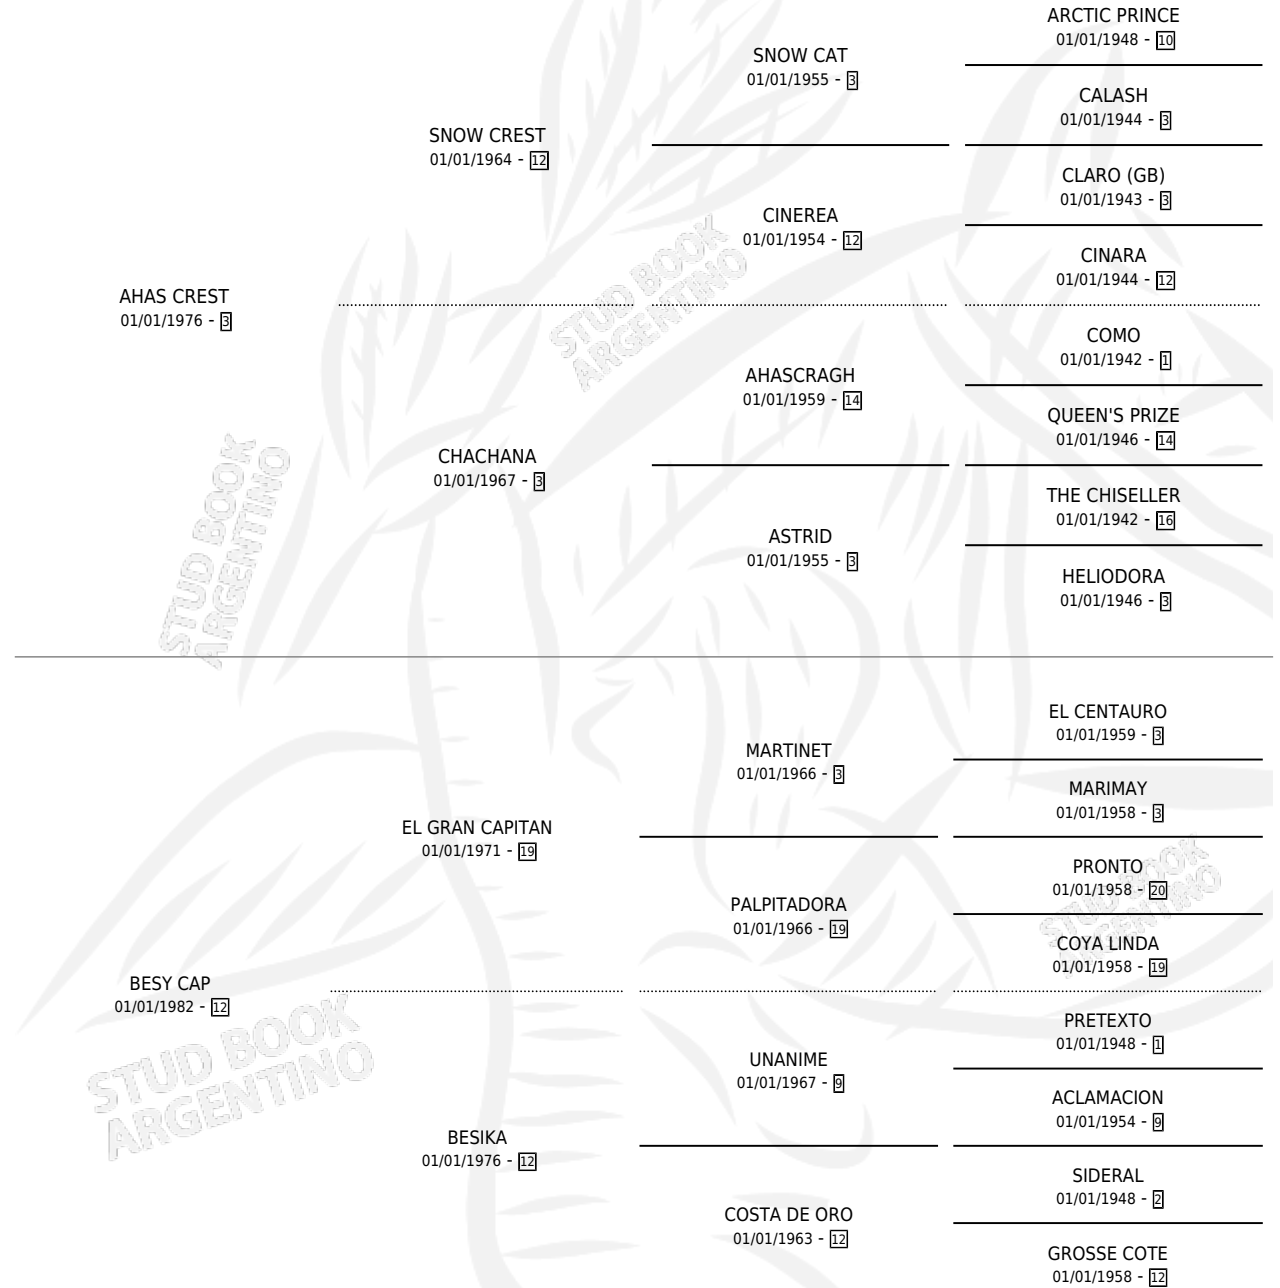

CAPITAN CREST

por AHAS CREST y BESY CAP por EL GRAN CAPITAN

Argentina · Macho · Zaino · SP · 27/10/1986
Familia 12-d · Volumen 32

ESTADO

TIPIFICACIÓN SANGUÍNEA	X
TIPIFICACIÓN POR ADN	X
PASAPORTE	X
IDENTIFICACIÓN POR MICROCHIP	X
REPRODUCTOR	X

Lugar de nacimiento: Don Carito

Criador: Sin dato

PEDIGREE