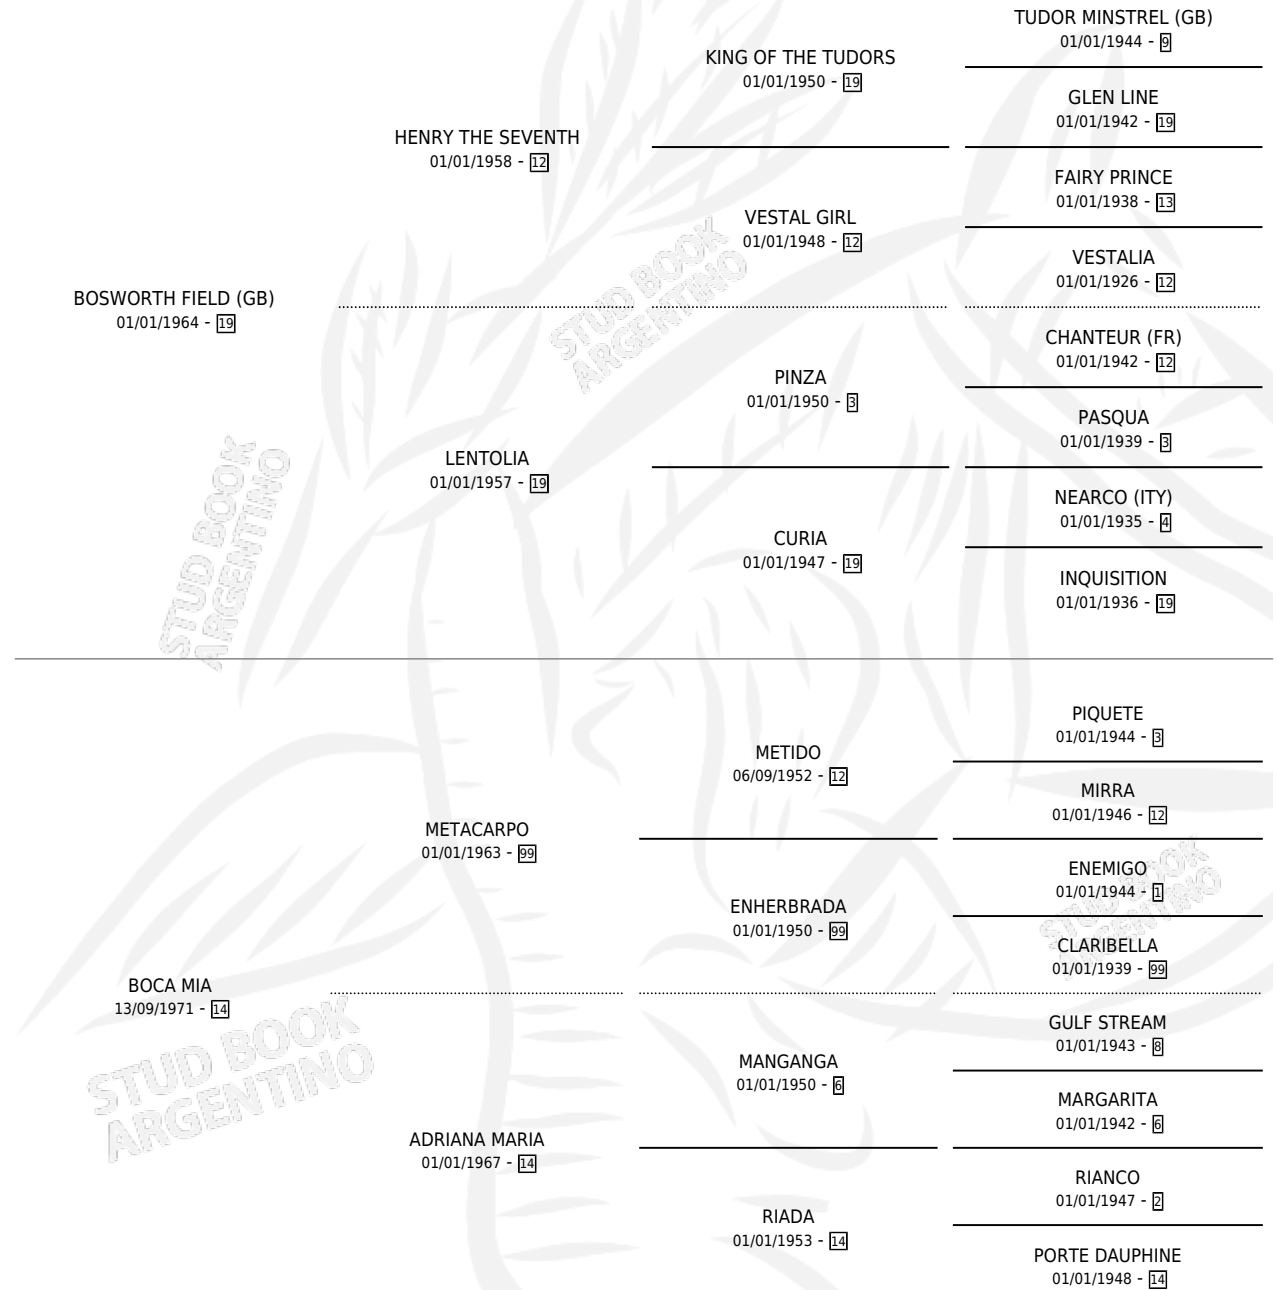

ADIANCHI FIELD

por **BOSWORTH FIELD (GB)** y **BOCA MIA** por **METACARPO**

Argentina · Macho · Zaino · SP · 23/10/1986
Familia 14-c · Volumen 32

ESTADO

TIPIFICACIÓN SANGUÍNEA	X
TIPIFICACIÓN POR ADN	X
PASAPORTE	X
IDENTIFICACIÓN POR MICROCHIP	X
REPRODUCTOR	X

Lugar de nacimiento: El Hornero

Criador: Sin dato

PEDIGREE

CAMPAÑA

Solo carreras oficiales de Argentina

POR EDAD

EDAD	CC	1°	2°	3°	4°	5°	NP	CLC	CLG	CLCG1	CLGG1	IMPORTE	GANANCIA / CC
3 AÑOS	7	0	1	1	1	0	4	1	0	0	0	\$0	\$0
TOTALES	7	0	1	1	1	0	4	1	0	0	0	\$0	\$0
%		0.0%	14.3%	14.3%	14.3%	0.0%	57.1%	14.3%	0.0%	0.0%	0.0%		