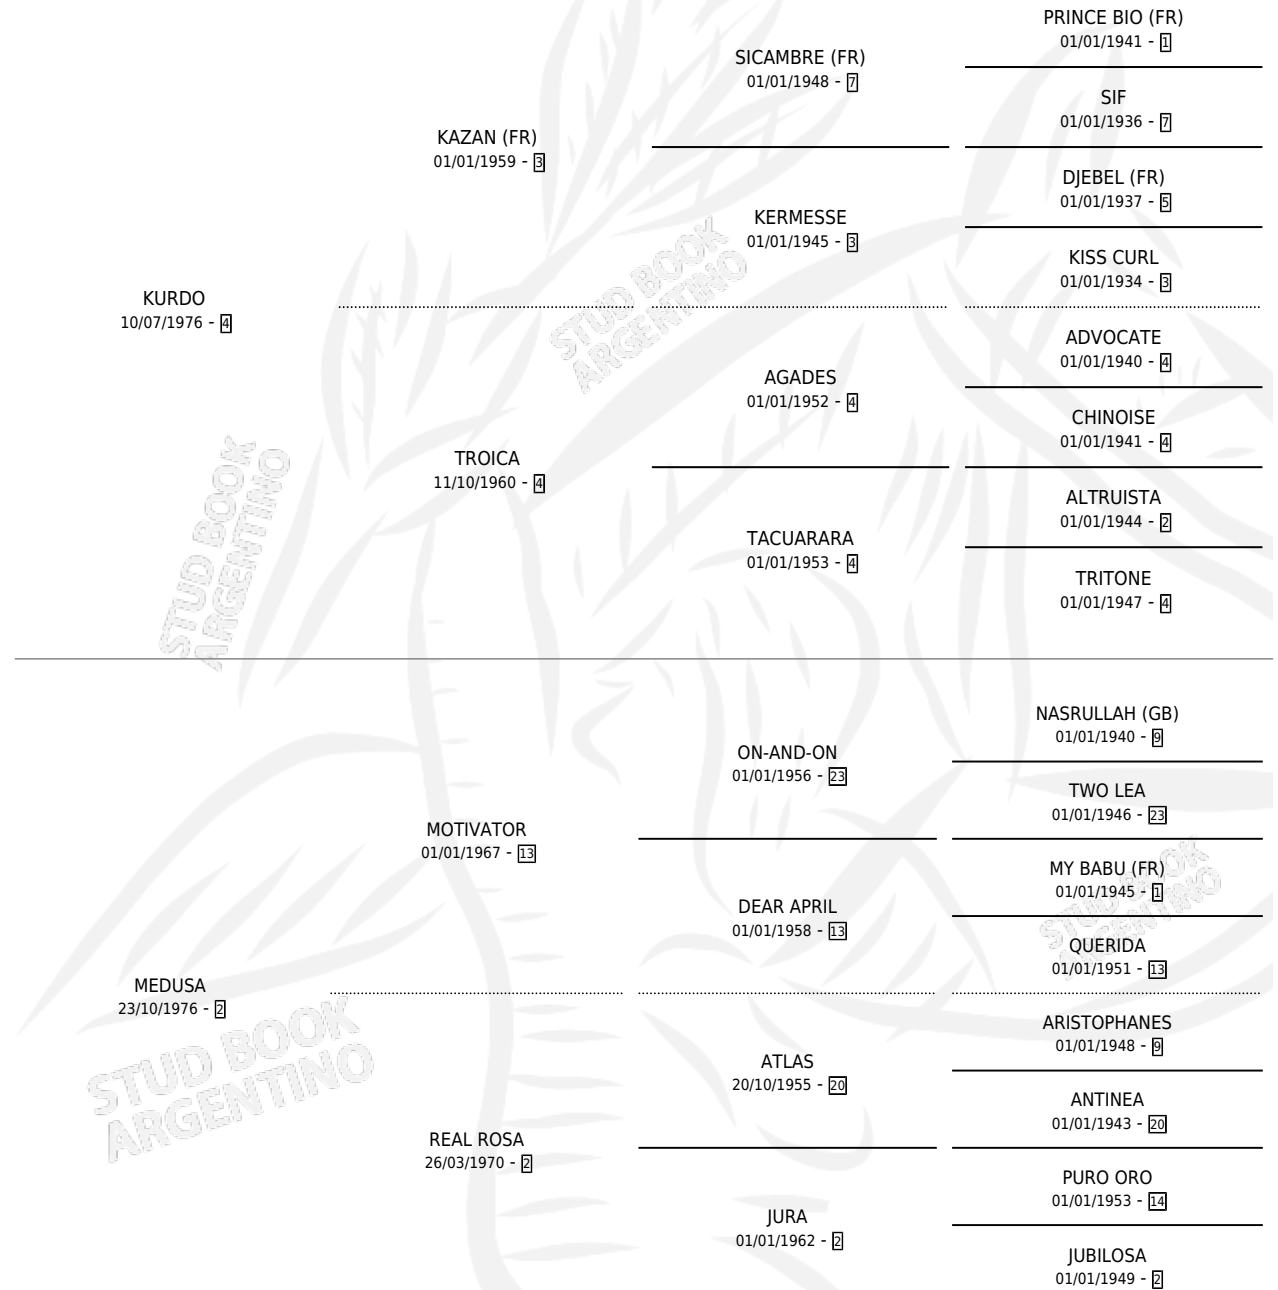

KOSICE

por **KURDO** y **MEDUSA** por **MOTIVATOR**

Argentina · Macho · Alazan · SP · 18/10/1986
Familia 2-u · Volumen 32

ESTADO

TIPIFICACIÓN SANGUÍNEA	X
TIPIFICACIÓN POR ADN	X
PASAPORTE	X
IDENTIFICACIÓN POR MICROCHIP	X
REPRODUCTOR	X

Lugar de nacimiento: Santa Ana

Criador: Sin dato

PEDIGREE

KOSICE

Datos oficiales del Stud Book Argentino

Documento generado el 04/05/2026

studbook.org.ar