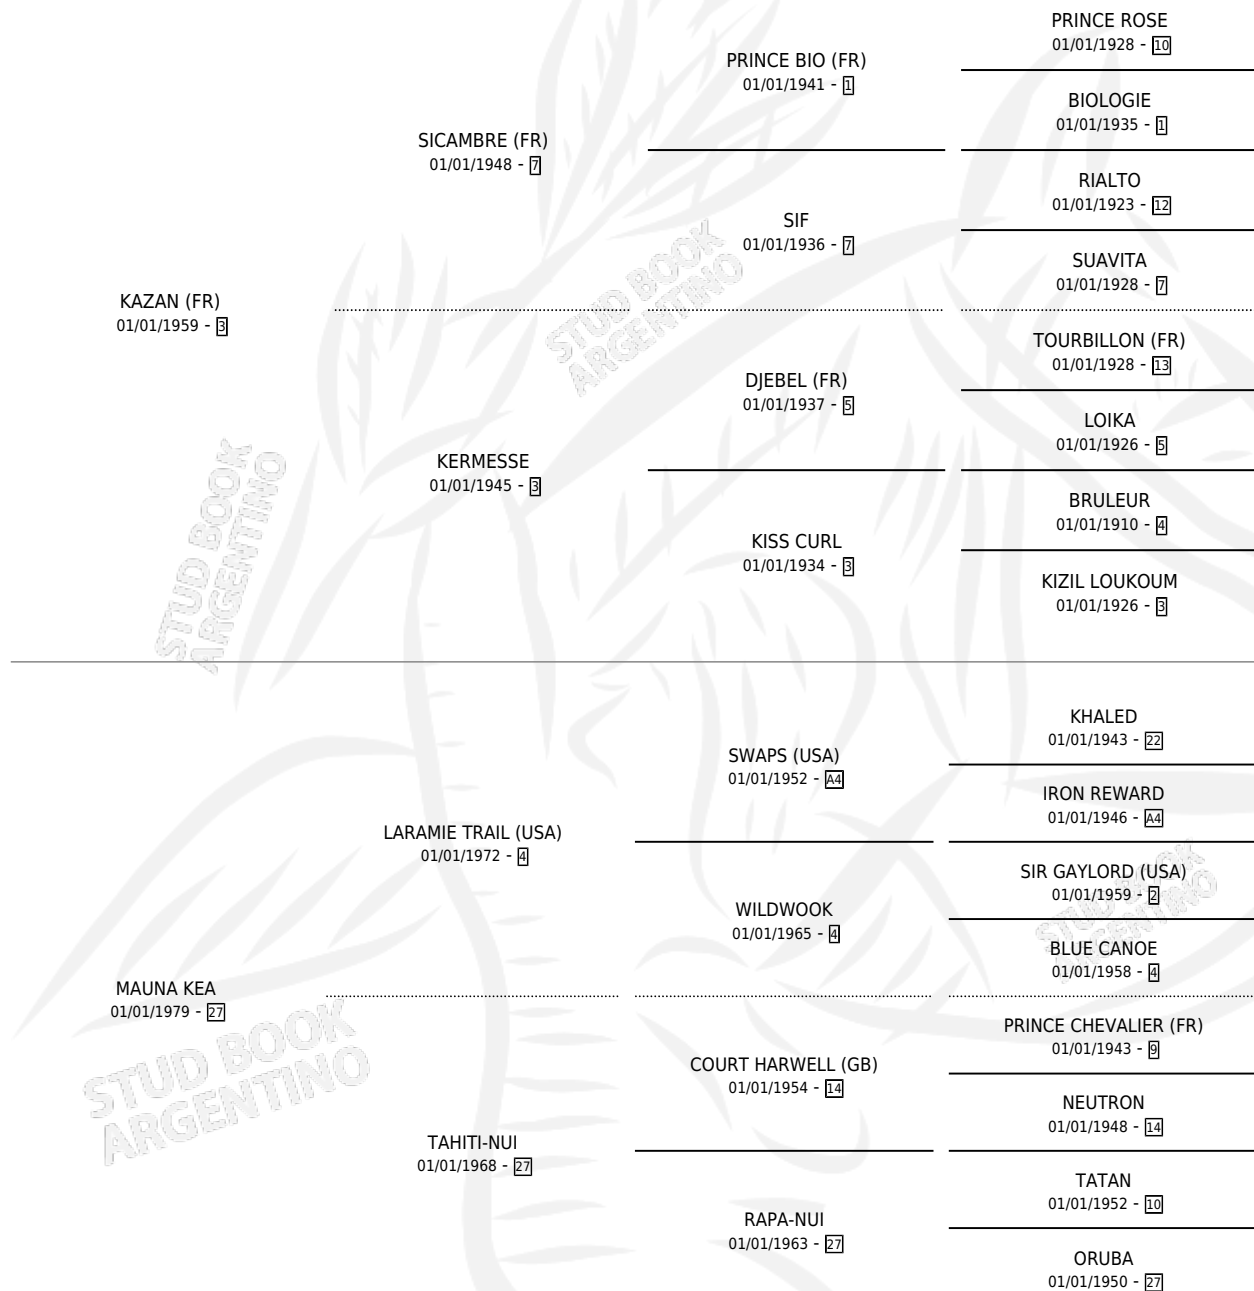

KUDU

por **KAZAN (FR)** y **MAUNA KEA** por **LARAMIE TRAIL (USA)**

Argentina · Macho · Zaino · SP · 20/10/1986
Familia 27-a · Volumen 32

ESTADO

TIPIFICACIÓN SANGUÍNEA	X
TIPIFICACIÓN POR ADN	X
PASAPORTE	X
IDENTIFICACIÓN POR MICROCHIP	X
REPRODUCTOR	X

Lugar de nacimiento: Santa Ana

Criador: Santa Ana

PEDIGREE

KUDU

Datos oficiales del Stud Book Argentino

Documento generado el 06/05/2026

studbook.org.ar