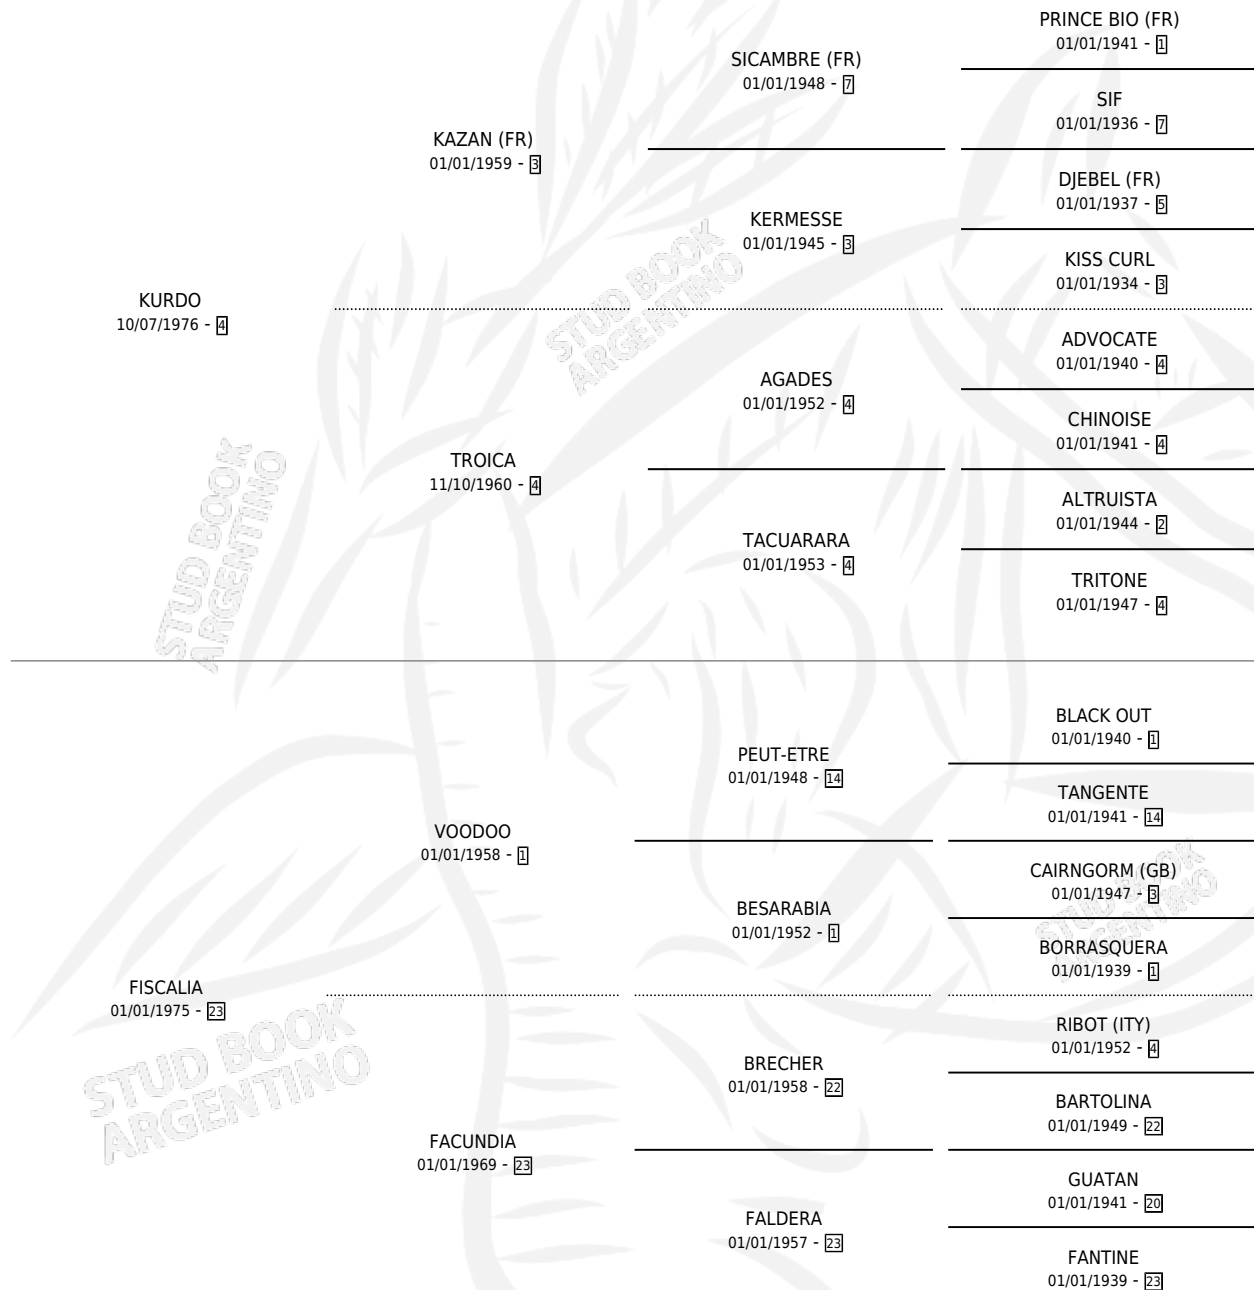

L'AVENTURE

por KURDO y FISCALIA por VOODOO

Argentina · Hembra · Zaino Doradillo · SP · 21/10/1986
Familia 23-a · Volumen 32

ESTADO

TIPIFICACIÓN SANGUÍNEA	X
TIPIFICACIÓN POR ADN	X
PASAPORTE	X
IDENTIFICACIÓN POR MICROCHIP	X
REPRODUCTOR	✓

Lugar de nacimiento: Santa Ana

Criador: Sin dato

PEDIGREE

S

mientos 0 / Efectividad 0.00%

PADRILLO

PRODUCTO

CRIADOR

1ER SERVICIO

ÚLTIMO SERVICIO

BOGART

∅

13/08/1991

22/09/1991

L'AVENTURE

Datos oficiales del Stud Book Argentino