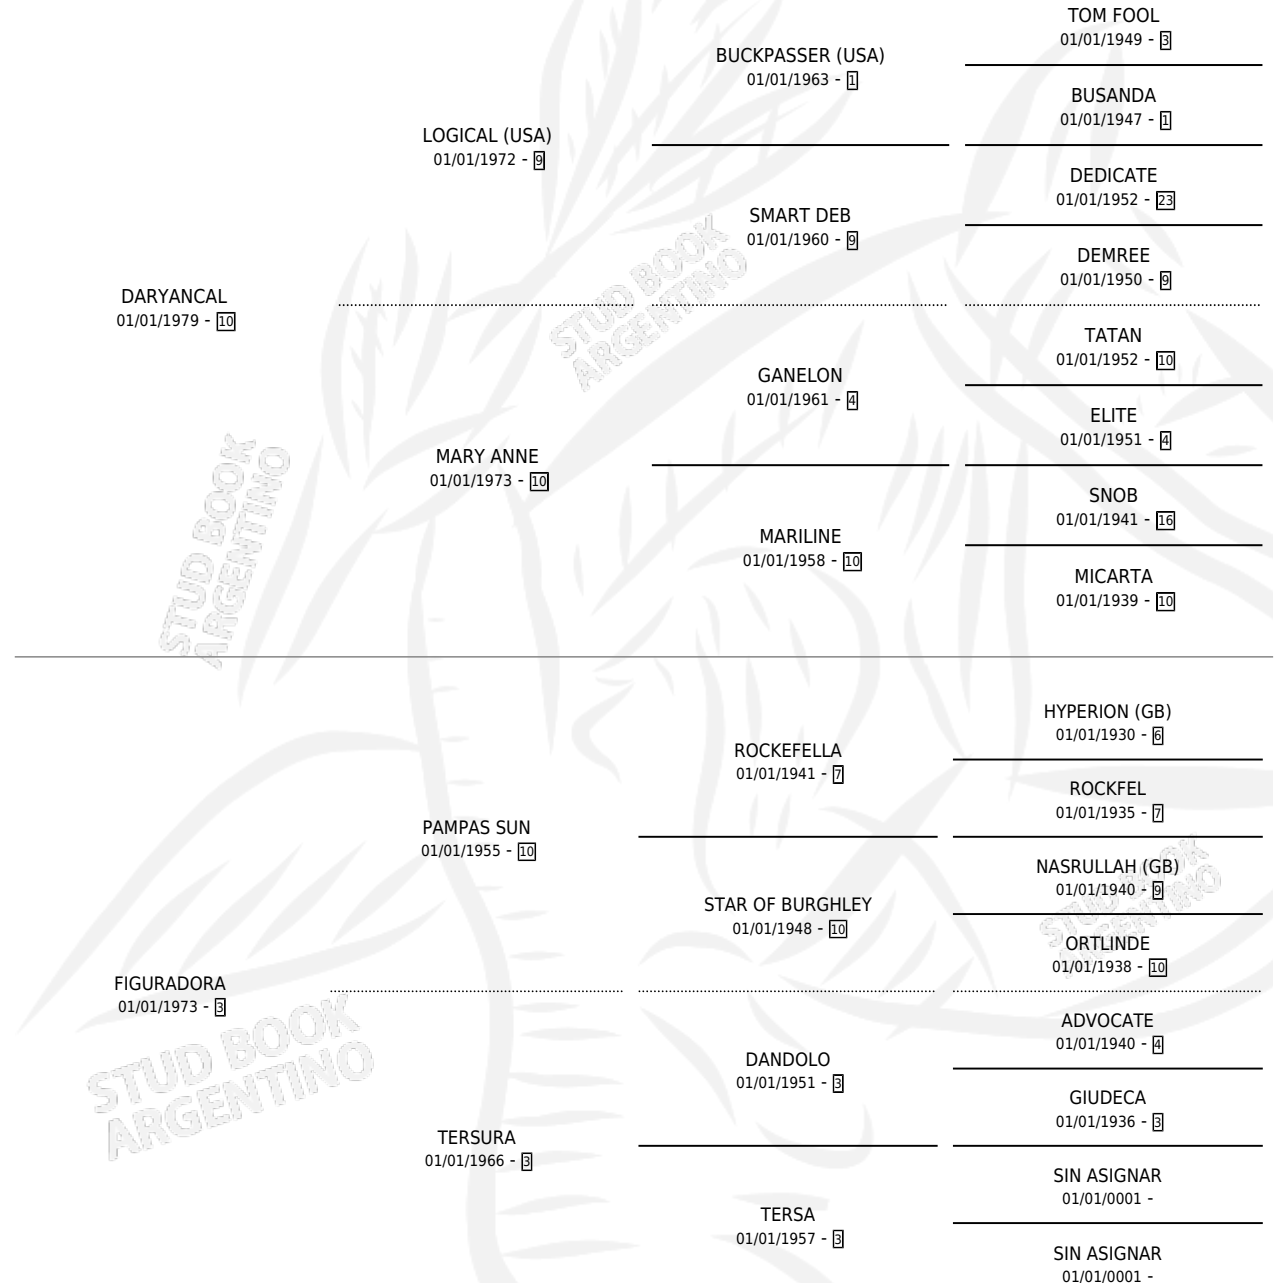

# SOY FIGURA

por **DARYANCAL** y **FIGURADORA** por **PAMPAS SUN**

Argentina · Hembra · Alazan · SP · 02/11/1986  
Familia 3 · Volumen 32

## ESTADO

TIPIFICACIÓN SANGUÍNEA	X
TIPIFICACIÓN POR ADN	X
PASAPORTE	X
IDENTIFICACIÓN POR MICROCHIP	X
REPRODUCTOR	X

**Lugar de nacimiento:** Jorge Chico

**Criador:** Sin dato

## PEDIGREE