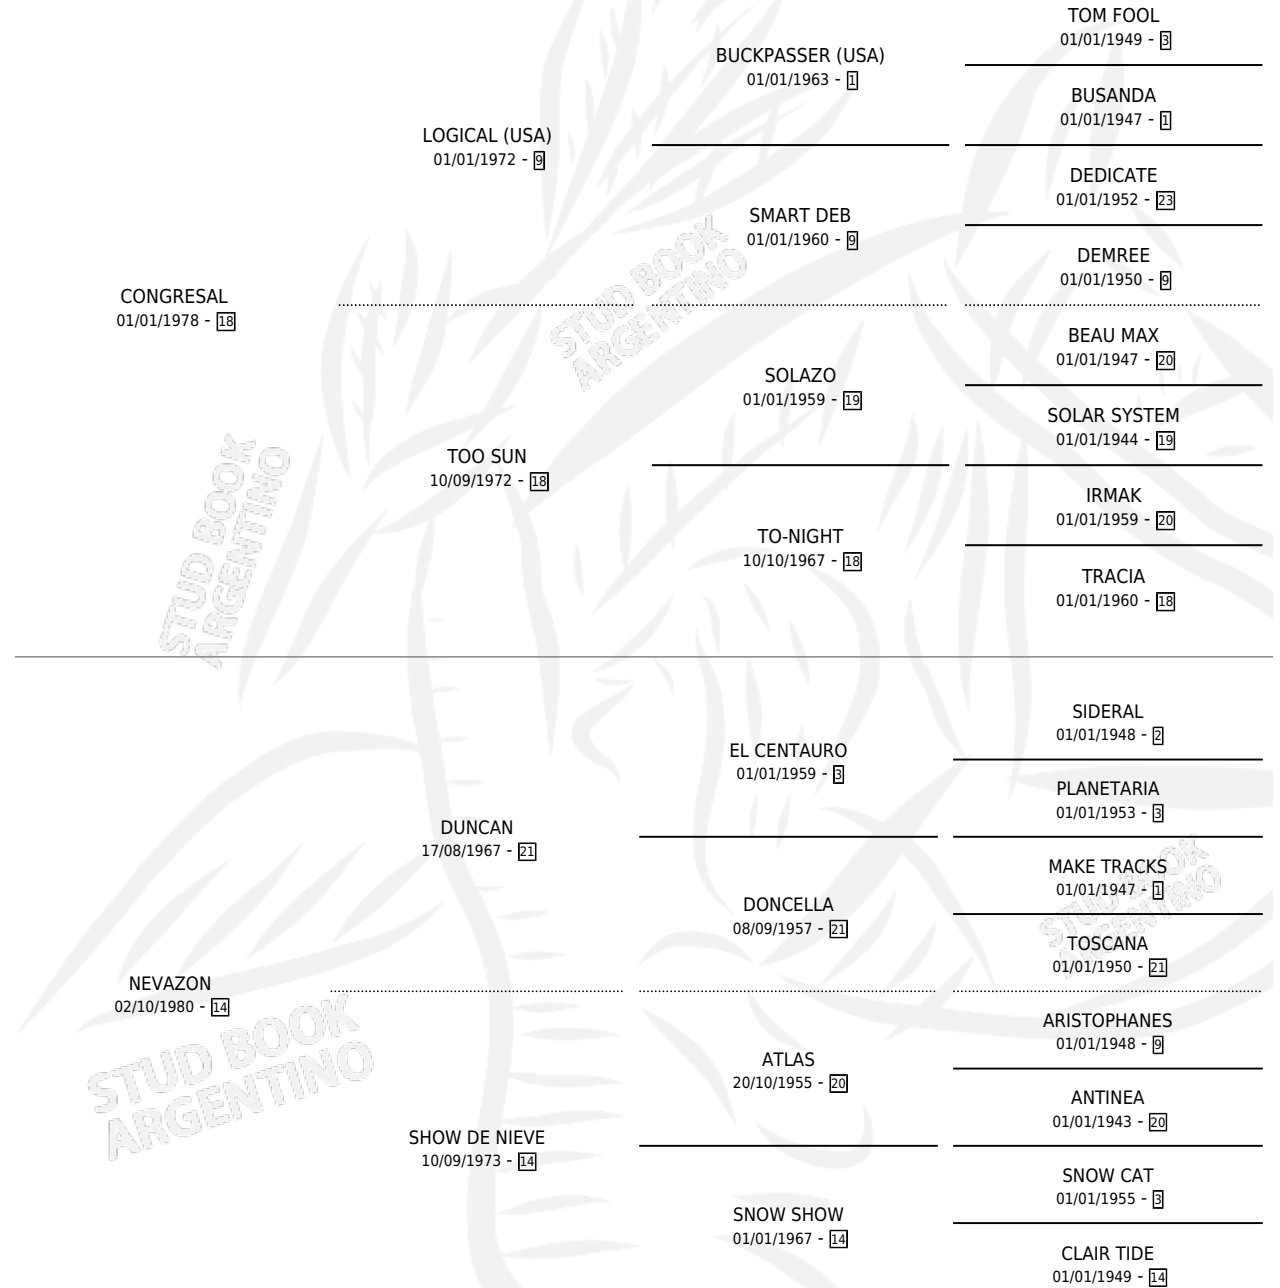

Lugar de nacimiento: San Cayetano

Criador: De All Jose Antonio Suc

~

HIJOS

	MACHOS	HEMBRAS
4 NACIERON	1	3
SIN ACTUACIONES		

PEDIGREE

S

mientos 4 / Efectividad 66.67%

PADRILLO	PRODUCTO	CRIADOR	1ER SERVICIO	ÚLTIMO SERVICIO
LONGUE VUE	CON TURCADA (H A, 18/09/1998)	LA PITUCA	01/11/1997	03/11/1997
LOUVRE	LA SONRISA (H ZD, 13/08/1997)	LA PITUCA	01/09/1996	05/09/1996
LOUVRE	∅		20/12/1995	22/12/1995
TEST MATCH	∅		15/09/1994	15/09/1994
TEST MATCH	TURKISH MATCH (M Z, 03/09/1994)	LA PITUCA	15/09/1993	17/09/1993
TEST MATCH	SAMANTA MATCH (H A, 05/09/1993)	LA PITUCA	21/10/1992	23/10/1992