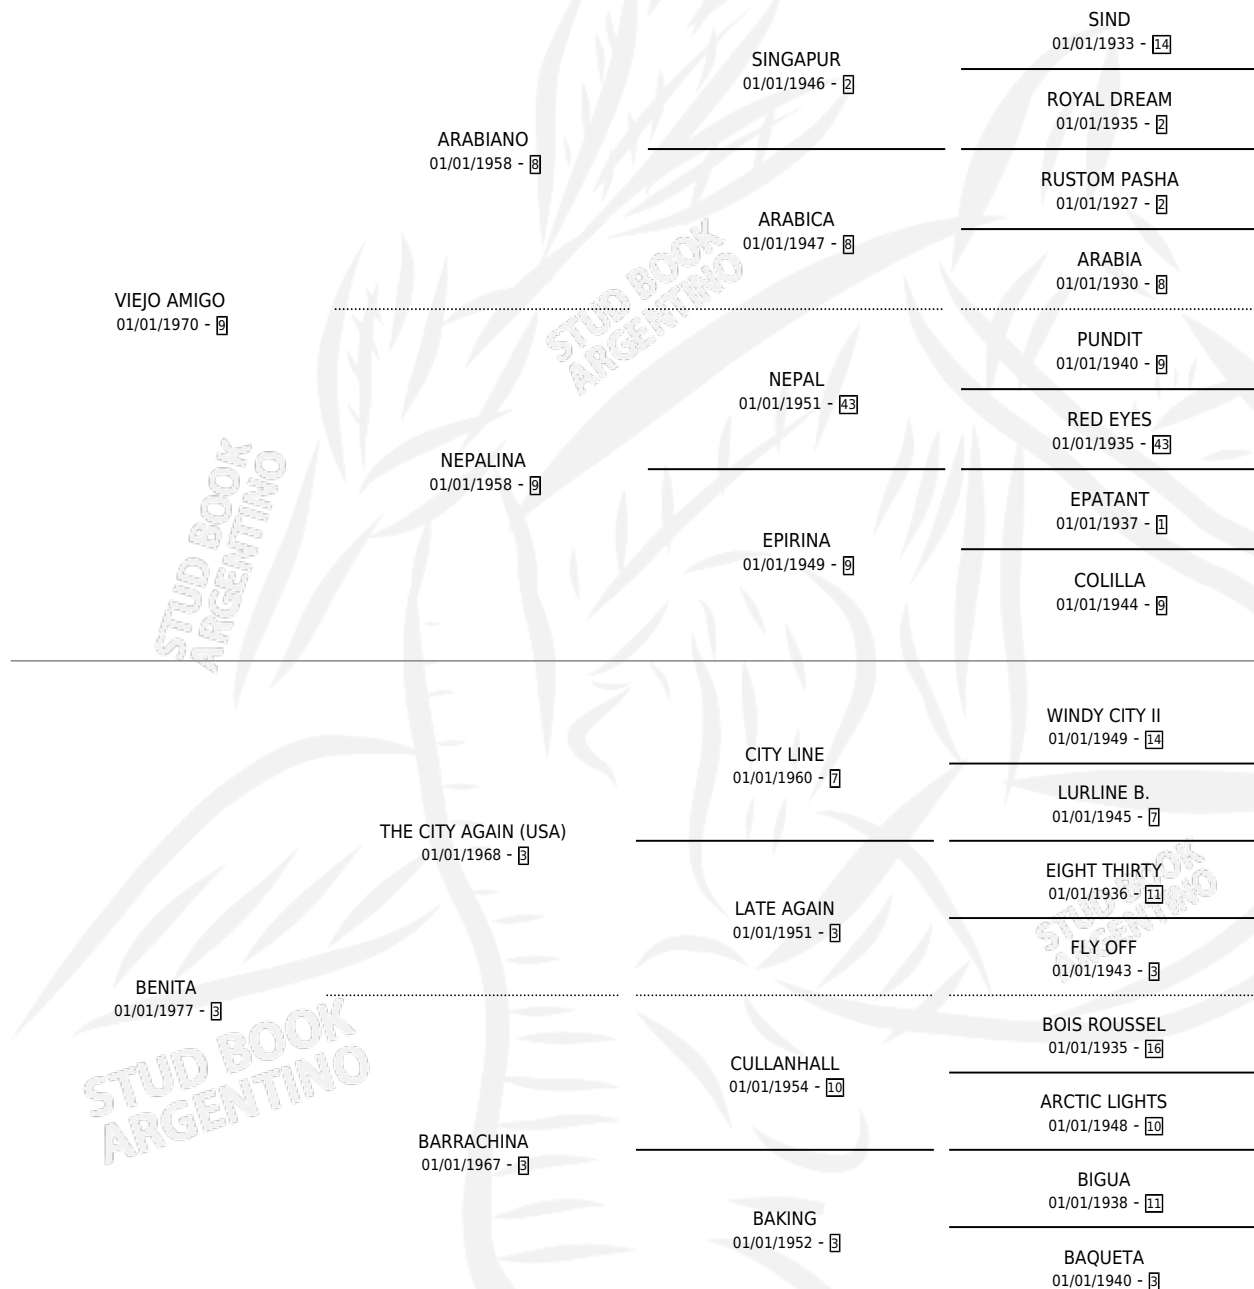

VIEJA ANA

por VIEJO AMIGO y BENITA por THE CITY AGAIN (USA)

Argentina · Hembra · Zaino · SP · 13/10/1986
Familia 3-a · Volumen 32

ESTADO

TIPIFICACIÓN SANGUÍNEA	X
TIPIFICACIÓN POR ADN	X
PASAPORTE	X
IDENTIFICACIÓN POR MICROCHIP	X
REPRODUCTOR	X

Lugar de nacimiento: La Marianita

Criador: Sin dato

PEDIGREE

VIEJA ANA

Datos oficiales del Stud Book Argentino

Documento generado el 09/05/2026

studbook.org.ar