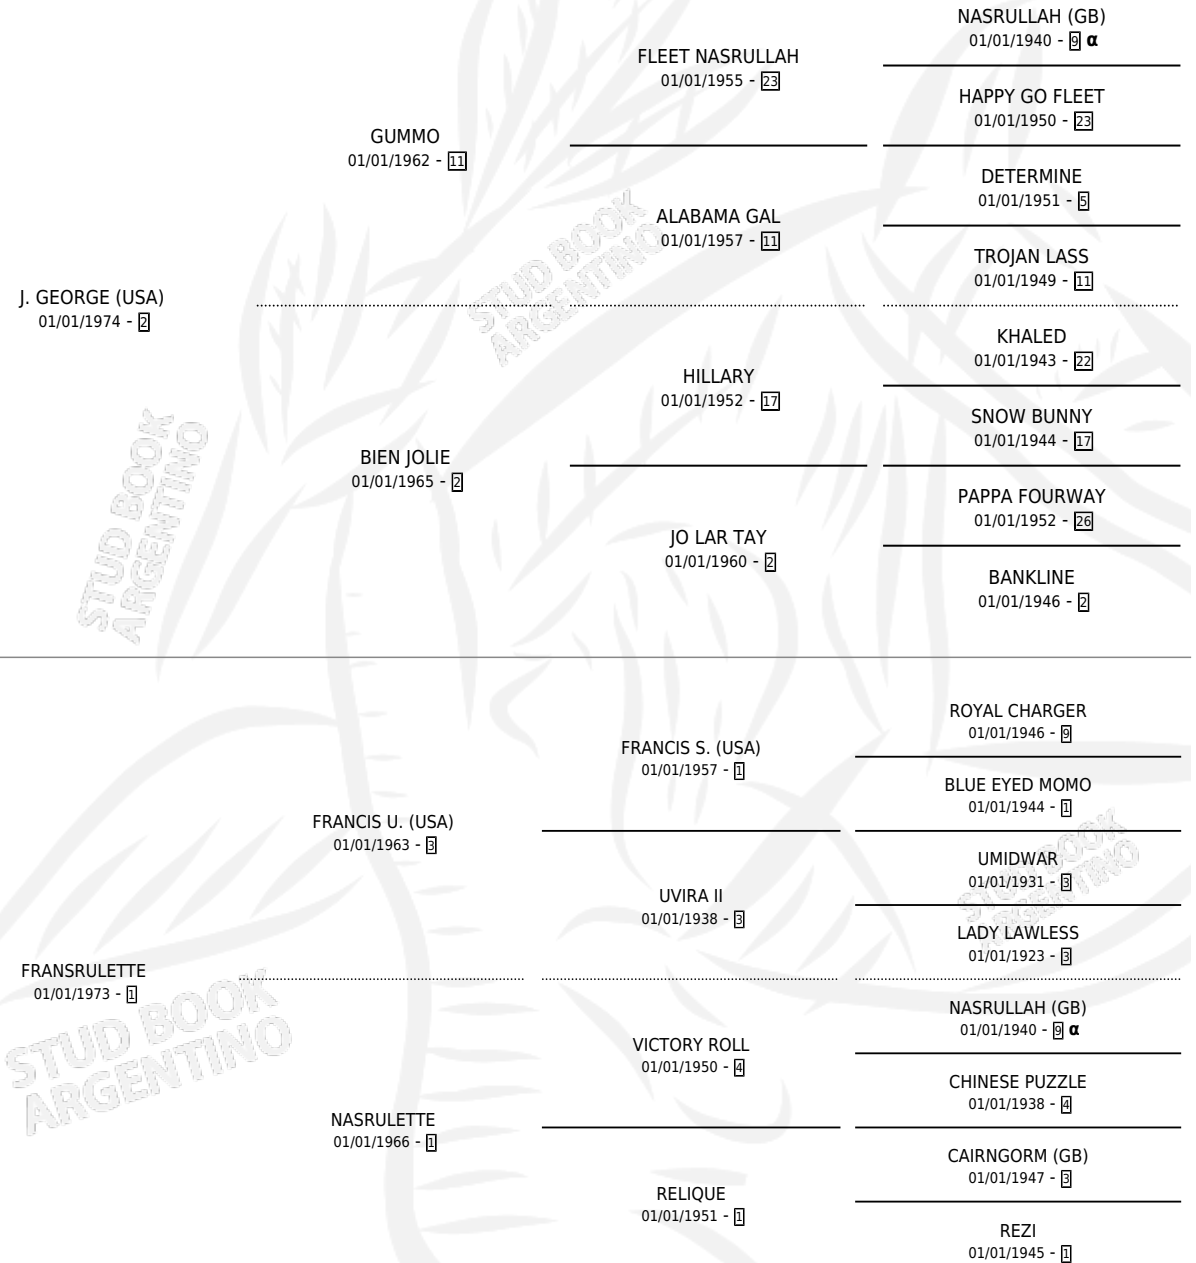

JOTA STAR

por J. GEORGE (USA) y FRANSRULETTE por FRANCIS U. (USA)

Argentina · Hembra · Zaino Negro · SP · 02/11/1986
Familia 1-n · Volumen 32

ESTADO

TIPIFICACIÓN SANGUÍNEA	✓
TIPIFICACIÓN POR ADN	X
PASAPORTE	X
IDENTIFICACIÓN POR MICROCHIP	X
REPRODUCTOR	✓

Lugar de nacimiento: Los Nogales

Criador: Los Nogales

~

HIJOS

	MACHOS	HEMBRAS
9 NACIERON	4	5
5 CORRIERON	3	2
4 GANARON	2	2

0	0	0
GANADORES CL	GANADORES GR	GANADORES G1

PEDIGREE

INBREEDING : α