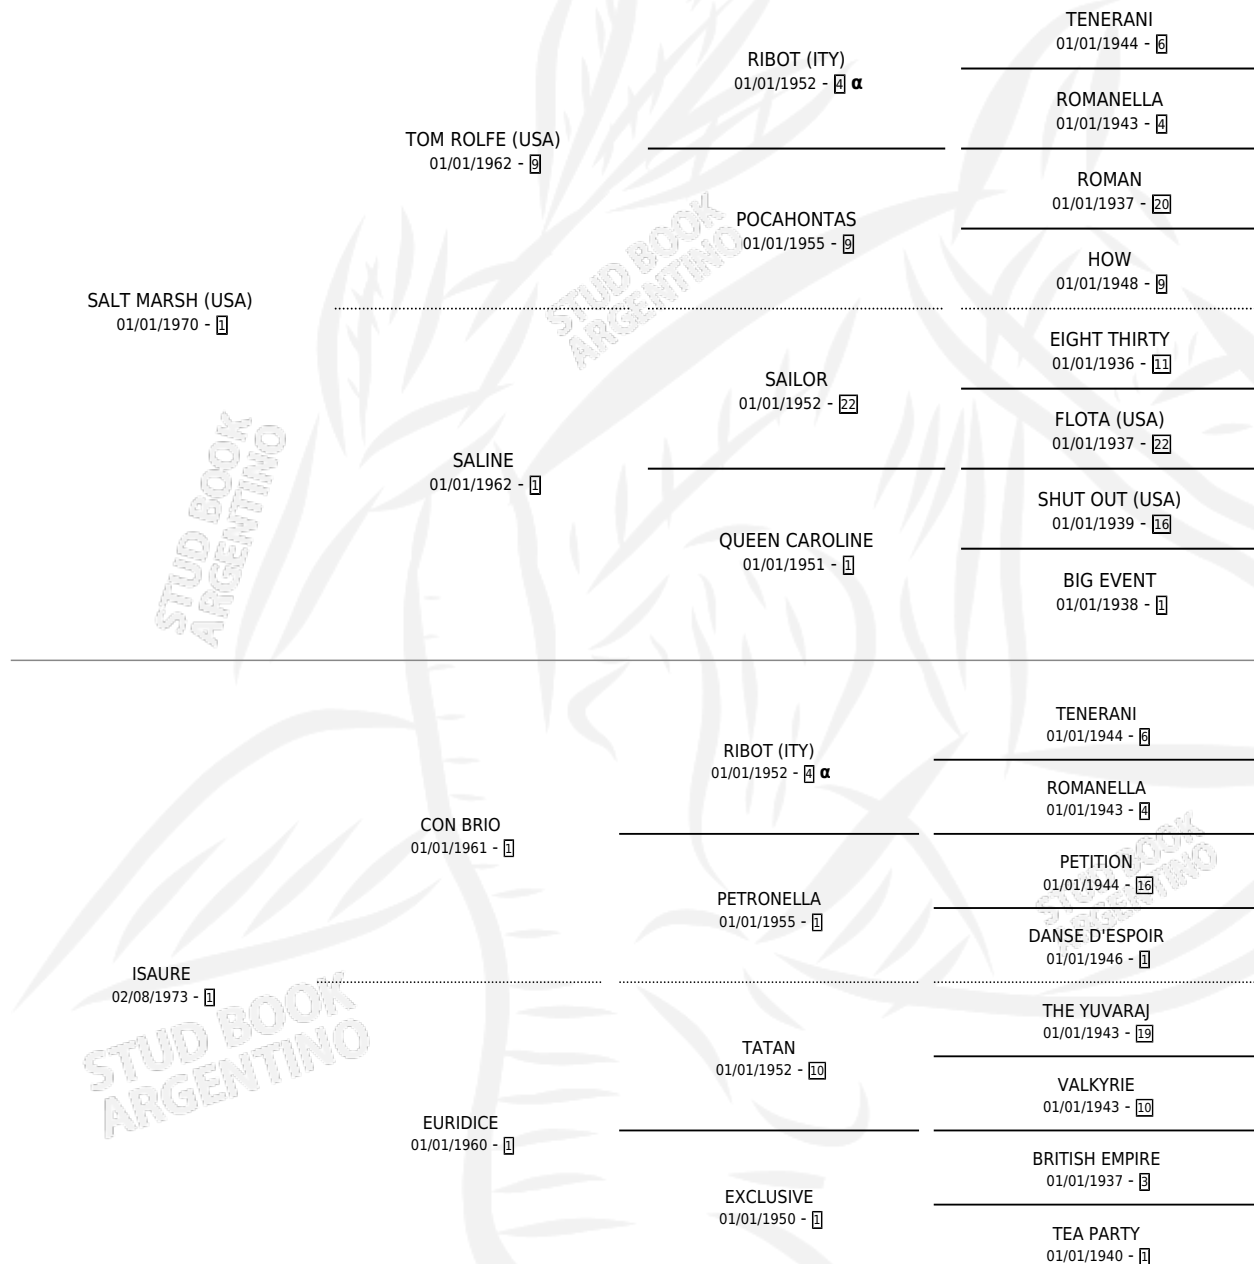

Lugar de nacimiento: San Lorenzo de Areco

Criador: Sin dato

~

HIJOS

	MACHOS	HEMBRAS
1 NACIERON	0	1
SIN ACTUACIONES		

PEDIGREE

INBREEDING : α

CAMPAÑA

Solo carreras oficiales de Argentina

POR EDAD

EDAD	CC	1°	2°	3°	4°	5°	NP	CLC	CLG	CLCG1	CLGG1	IMPORTE	GANANCIA / CC
3 AÑOS	1	0	0	0	0	0	1	0	0	0	0	\$0	\$0
4 AÑOS	10	2	1	0	3	0	4	0	0	0	0	\$0	\$0
5 AÑOS	2	0	1	0	1	0	0	0	0	0	0	\$0	\$0
TOTALES	13	2	2	0	4	0	5	0	0	0	0	\$0	\$0
%		15.4%	15.4%	0.0%	30.8%	0.0%	38.5%	0.0%	0.0%	0.0%	0.0%		