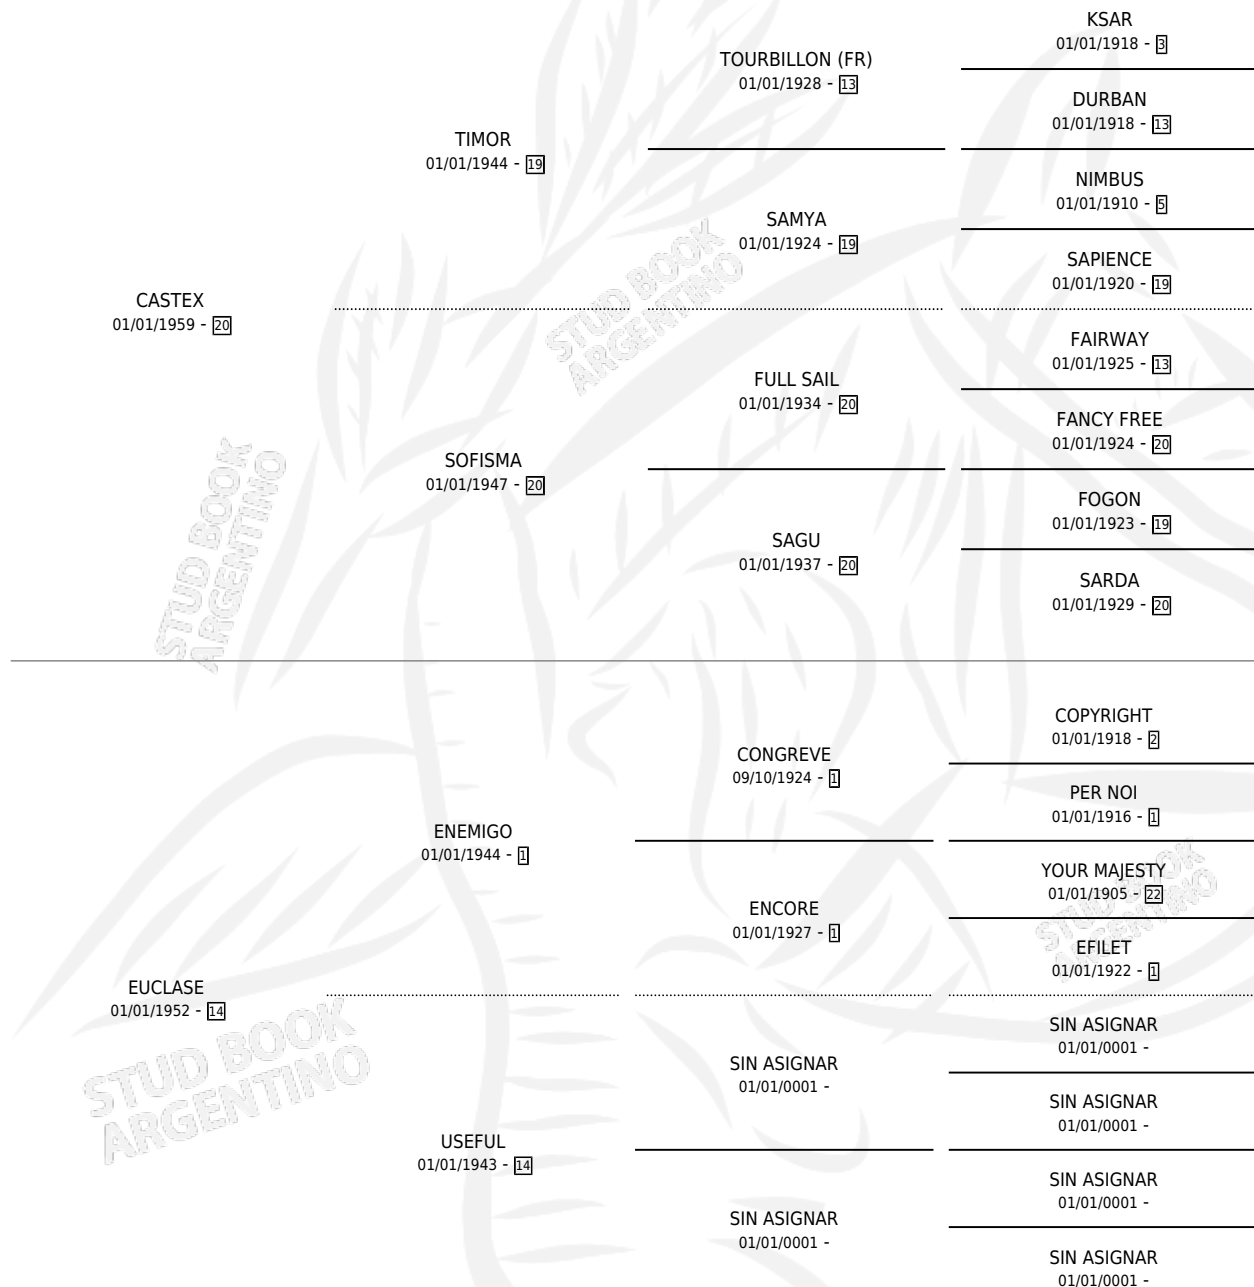

Lugar de nacimiento: Campo particular

Criador: Sin dato

~

HIJOS

	MACHOS	HEMBRAS
6 NACIERON	2	4
1 CORRIERON	0	1

SIN ACTUACIONES

PEDIGREE

S

mientos 2 / Efectividad 50.00%

PADRILLO	PRODUCTO	CRIADOR	1ER SERVICIO	ÚLTIMO SERVICIO
EUFORBIO	∅		07/12/1986	08/12/1986
EUFORBIO	∅		22/10/1985	12/12/1985
Datos oficiales del Stud Book Argentino				
MASTER PRINCE	MASTER COLT (M A, 06/09/1984)	SIN DATO		
MASTER PRINCE	DONG (M A, 01/10/1985)	SIN DATO		