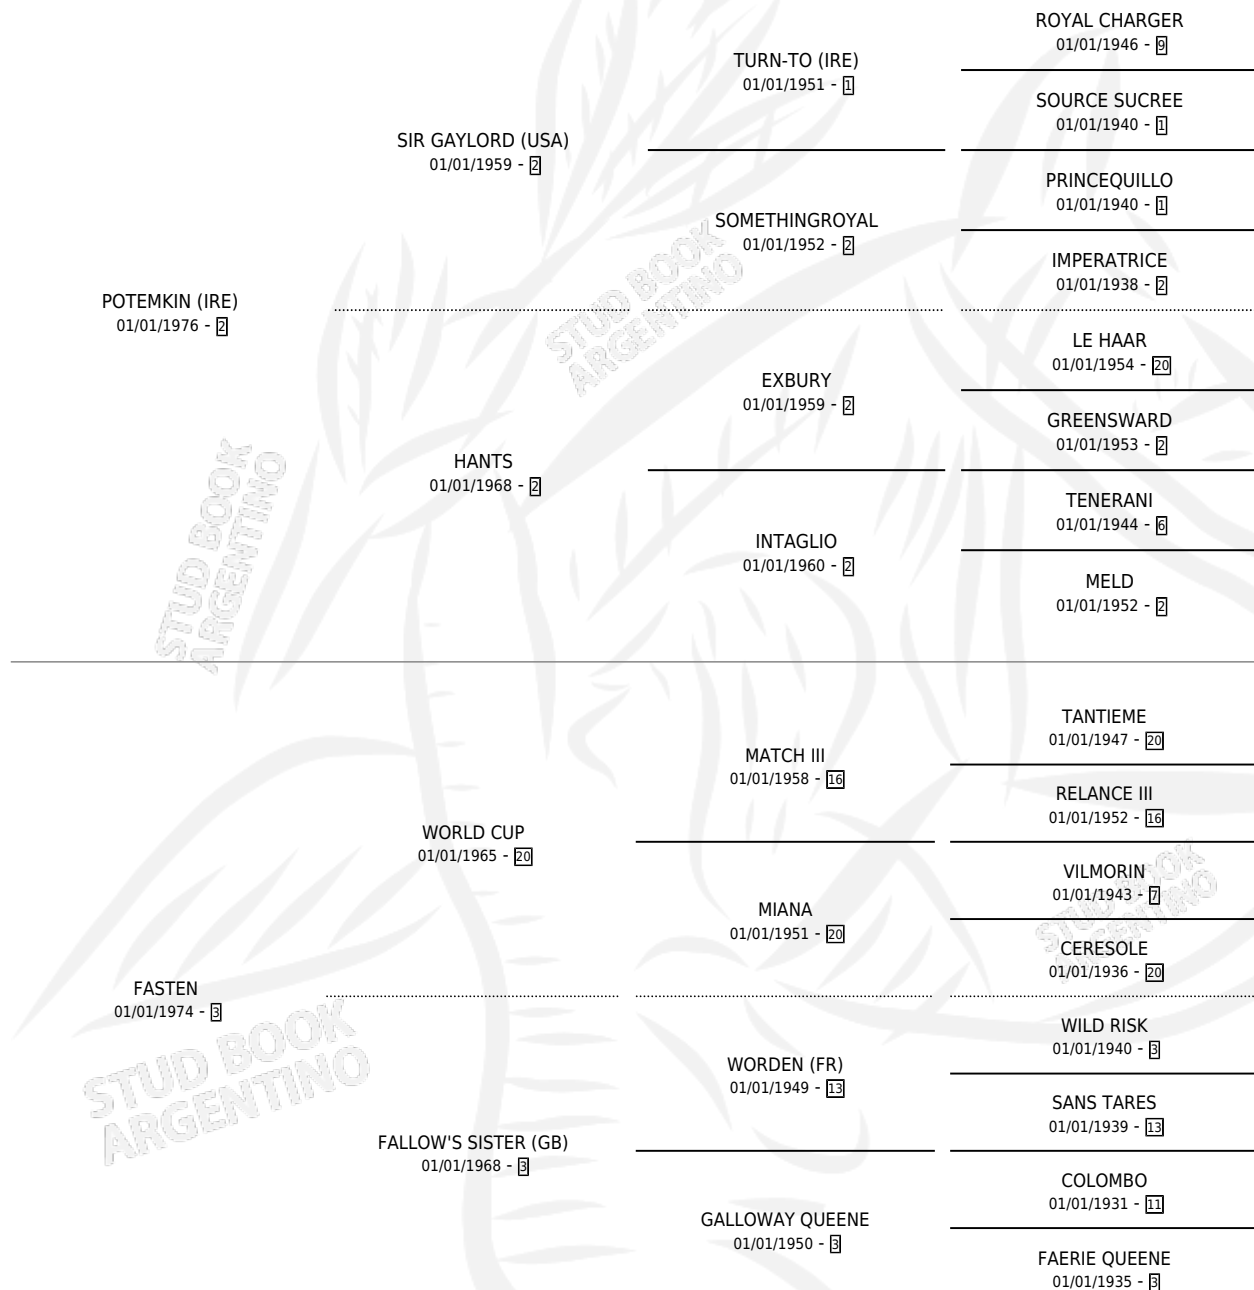

FASKIN

por **POTEMKIN (IRE)** y **FASTEN** por **WORLD CUP**

Argentina · Hembra · Alazan · SP · 17/10/1986
Familia 3-i · Volumen 32

ESTADO

TIPIFICACIÓN SANGUÍNEA	✓
TIPIFICACIÓN POR ADN	X
PASAPORTE	X
IDENTIFICACIÓN POR MICROCHIP	X
REPRODUCTOR	✓

Lugar de nacimiento: La Calandria

Criador: La Calandria

~

HIJOS

	MACHOS	HEMBRAS
3 NACIERON	1	2
2 CORRIERON	1	1

SIN ACTUACIONES

PEDIGREE

CAMPAÑA

Solo carreras oficiales de Argentina

POR EDAD

EDAD	CC	1°	2°	3°	4°	5°	NP	CLC	CLG	CLCG1	CLGG1	IMPORTE	GANANCIA / CC
3 AÑOS	5	1	0	0	1	0	3	0	0	0	0	\$0	\$0
4 AÑOS	5	0	0	0	0	0	5	0	0	0	0	\$0	\$0
TOTALES	10	1	0	0	1	0	8	0	0	0	0	\$0	\$0
%		10.0%	0.0%	0.0%	10.0%	0.0%	80.0%	0.0%	0.0%	0.0%	0.0%		