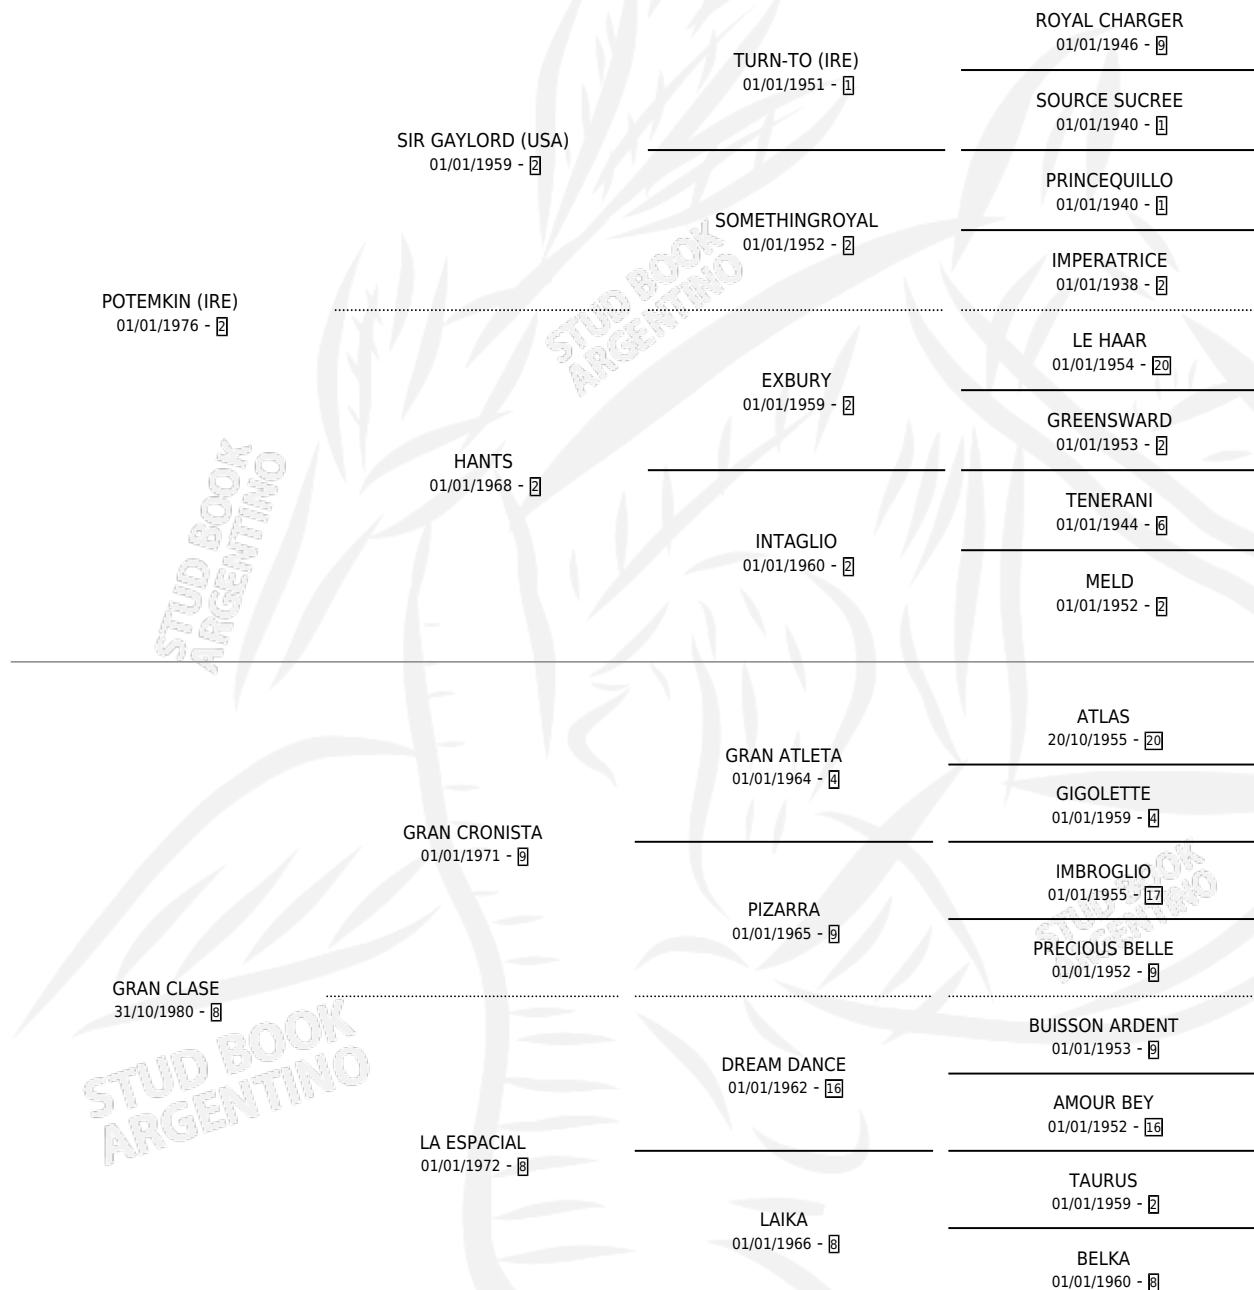

Lugar de nacimiento: La Calandria

Criador: Sin dato

~

HIJOS

	MACHOS	HEMBRAS
4 NACIERON	2	2
2 CORRIERON	1	1
2 GANARON	1	1
0 GANADORES CL	0 GANADORES GR	0 GANADORES G1

PEDIGREE

CAMPAÑA

Solo carreras oficiales de Argentina