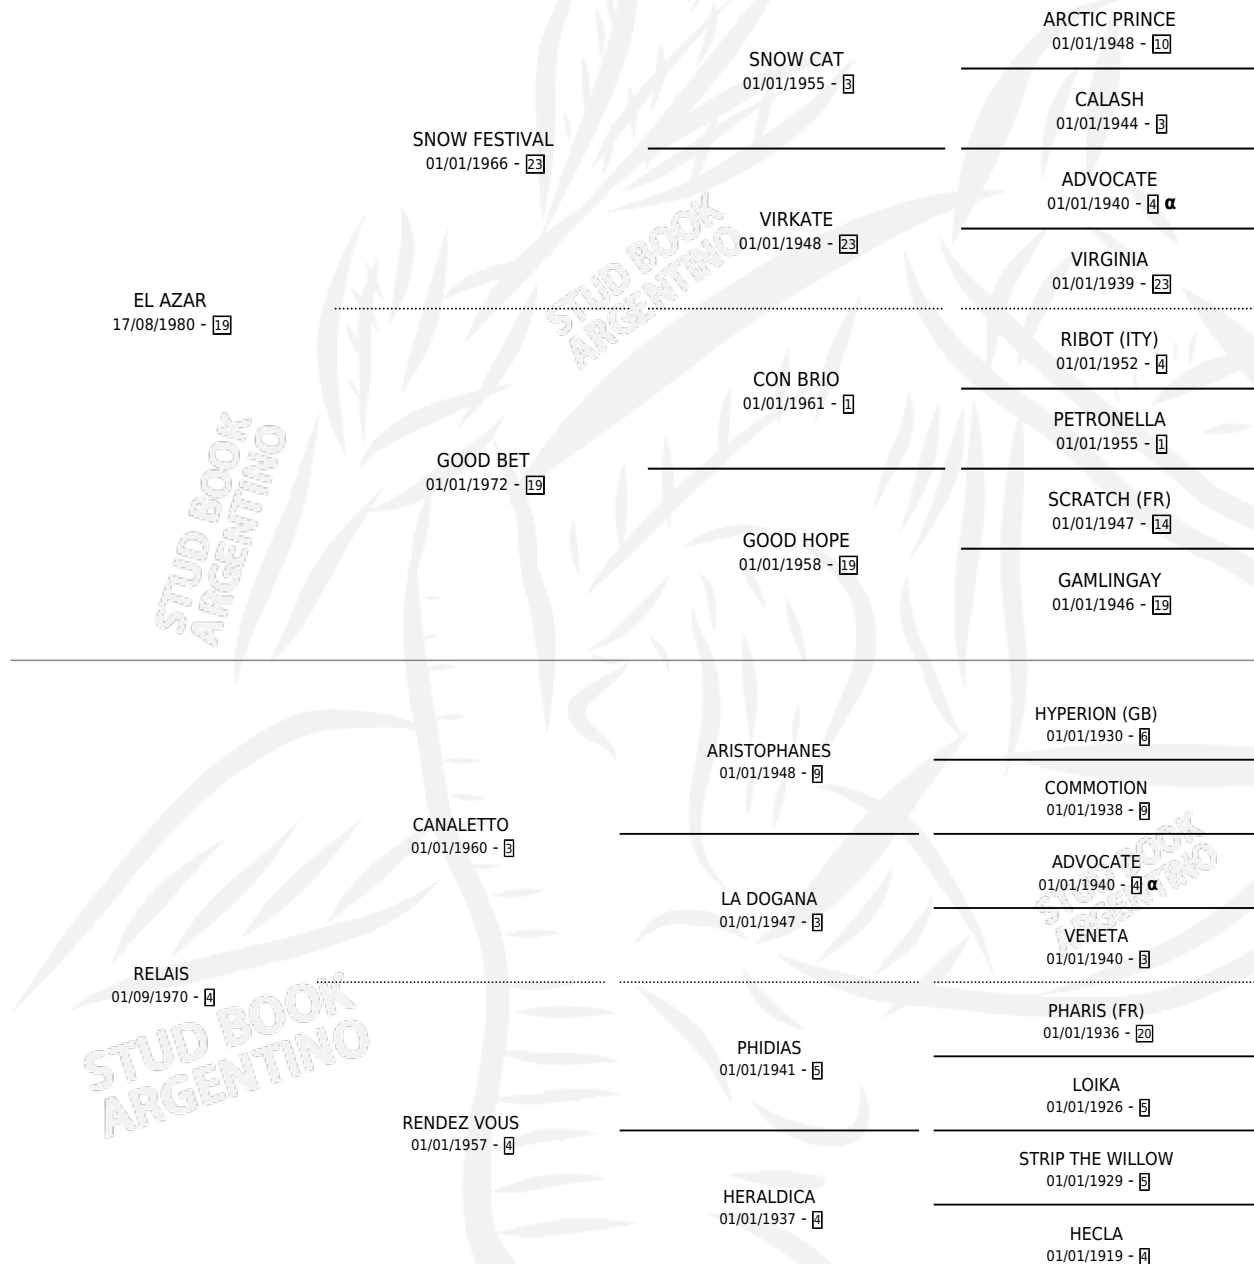

YANETON

por **EL AZAR** y **RELAIS** por **CANALETTO**

Argentina · Hembra · Alazan · SP · 18/10/1986
Familia 4-d · Volumen 32

ESTADO

TIPIFICACIÓN SANGUÍNEA	✓
TIPIFICACIÓN POR ADN	X
PASAPORTE	X
IDENTIFICACIÓN POR MICROCHIP	X
REPRODUCTOR	✓

Lugar de nacimiento: Campo particular

Criador: Sin dato

~

HIJOS

	MACHOS	HEMBRAS
4 NACIERON	4	0
1 CORRIERON	1	0
1 GANARON	1	0
0 GANADORES CL	0 GANADORES GR	0 GANADORES G1

PEDIGREE

INBREEDING : α

CAMPAÑA

Solo carreras oficiales de Argentina

POR EDAD

EDAD	CC	1°	2°	3°	4°	5°	NP	CLC	CLG	CLCG1	CLGG1	IMPORTE	GANANCIA / CC
3 AÑOS	1	0	0	0	0	0	1	0	0	0	0	\$0	\$0
4 AÑOS	14	2	4	2	1	1	4	0	0	0	0	\$26,000,000	\$1,857,143
TOTALES	15	2	4	2	1	1	5	0	0	0	0	\$26,000,000	\$1,733,333
%		13.3%	26.7%	13.3%	6.7%	6.7%	33.3%	0.0%	0.0%	0.0%	0.0%		