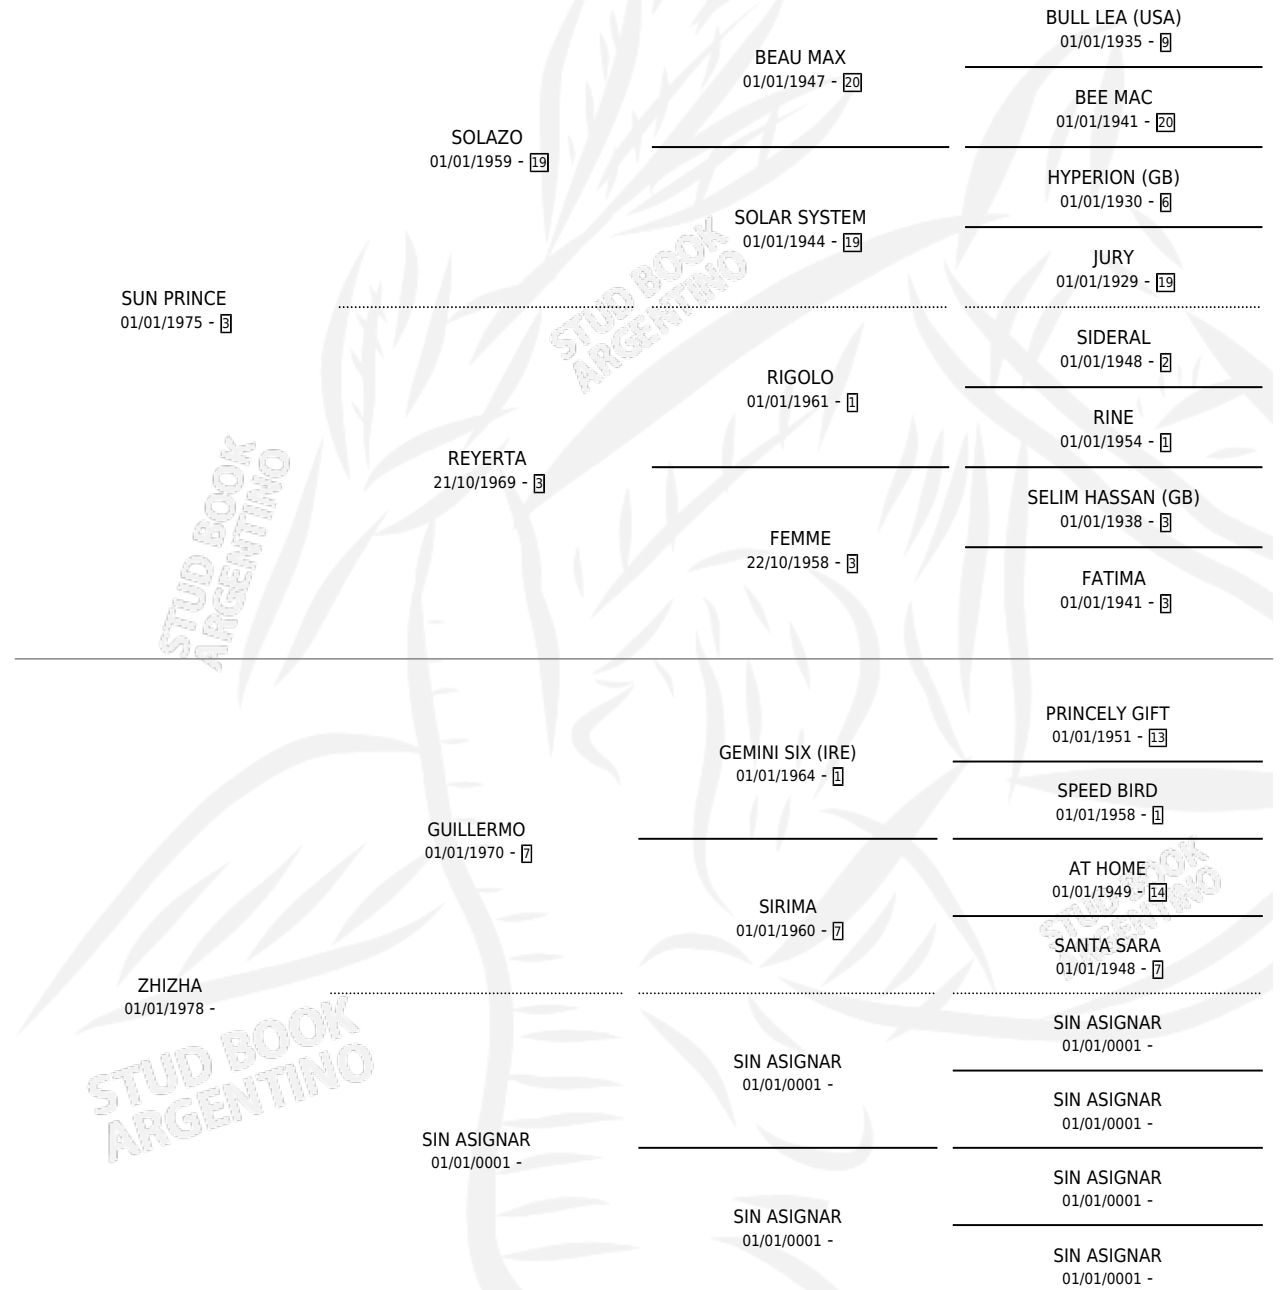

PAYEYA

por **SUN PRINCE** y **ZHIZHA** por **GUILLERMO**

Argentina · Hembra · Zaino · SP · 03/10/1986
Familia · Volumen 32

ESTADO

TIPIFICACIÓN SANGUÍNEA	X
TIPIFICACIÓN POR ADN	X
PASAPORTE	X
IDENTIFICACIÓN POR MICROCHIP	X
REPRODUCTOR	X

Lugar de nacimiento: Pajarraco S

Criador: Sin dato

PEDIGREE

PAYEYA

Datos oficiales del Stud Book Argentino

Documento generado el 14/05/2026

studbook.org.ar