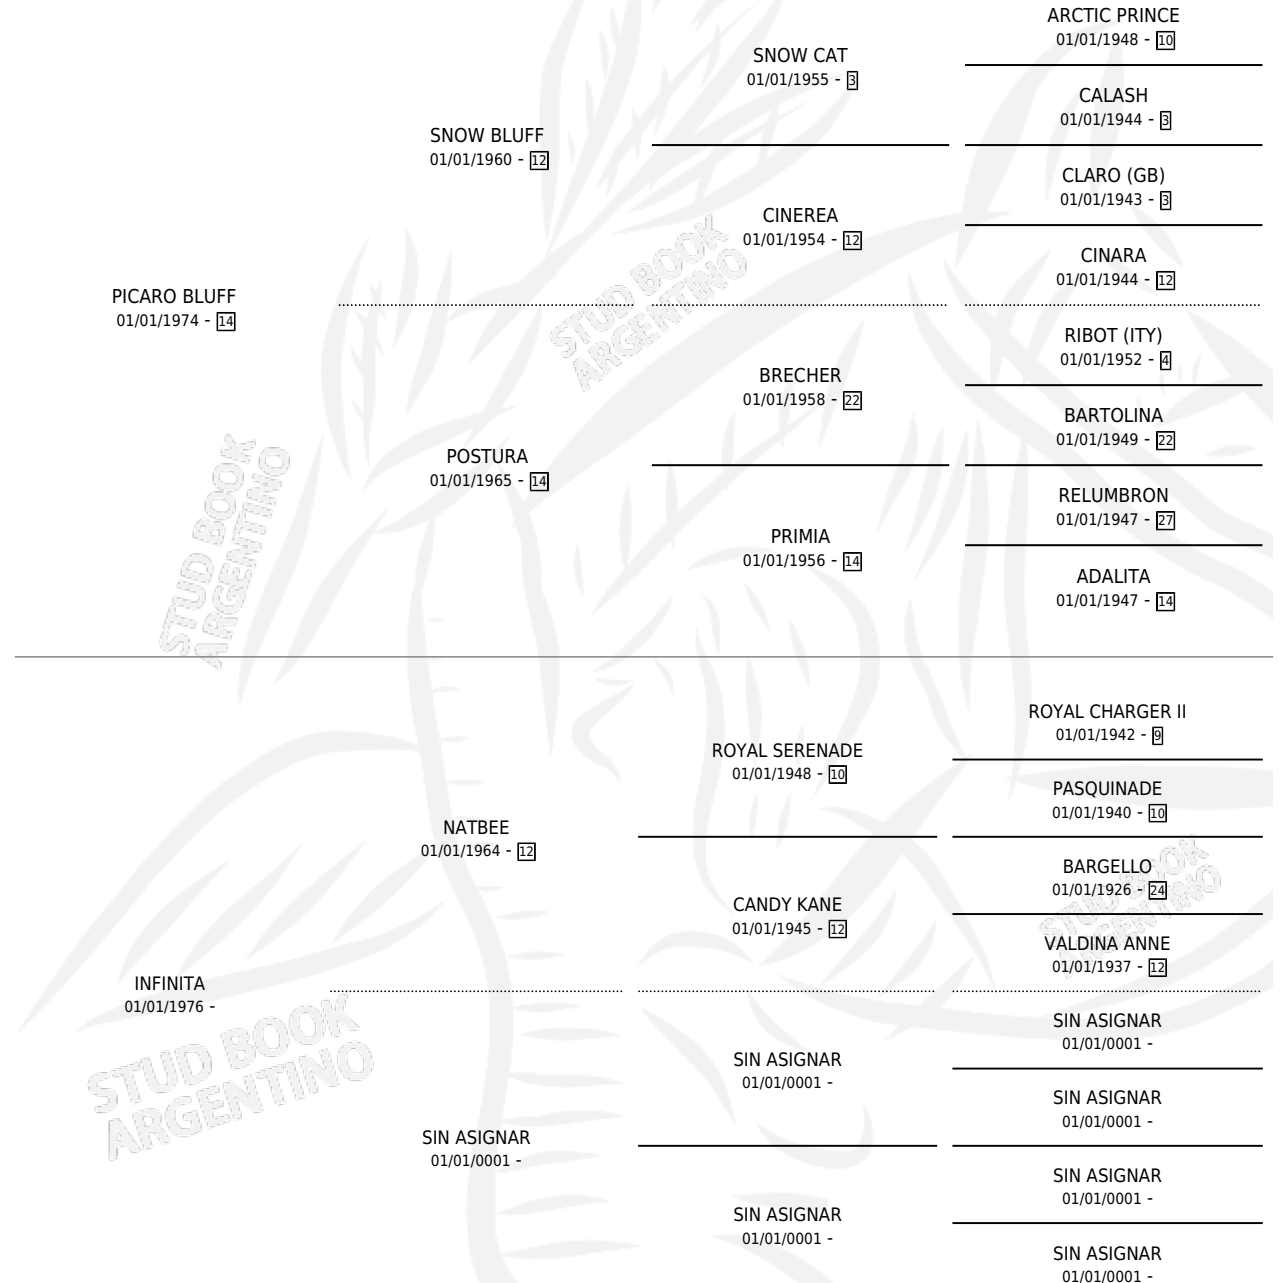

NAT BLUFF

por PICARO BLUFF y INFINITA por NATBEE

Argentina · Macho · Alazan · SP · 27/10/1986
Familia · Volumen 32

ESTADO

TIPIFICACIÓN SANGUÍNEA	X
TIPIFICACIÓN POR ADN	X
PASAPORTE	X
IDENTIFICACIÓN POR MICROCHIP	X
REPRODUCTOR	X

Lugar de nacimiento: El Alto

Criador: Sin dato

PEDIGREE

NAT BLUFF

Datos oficiales del Stud Book Argentino

Documento generado el 06/05/2026

studbook.org.ar