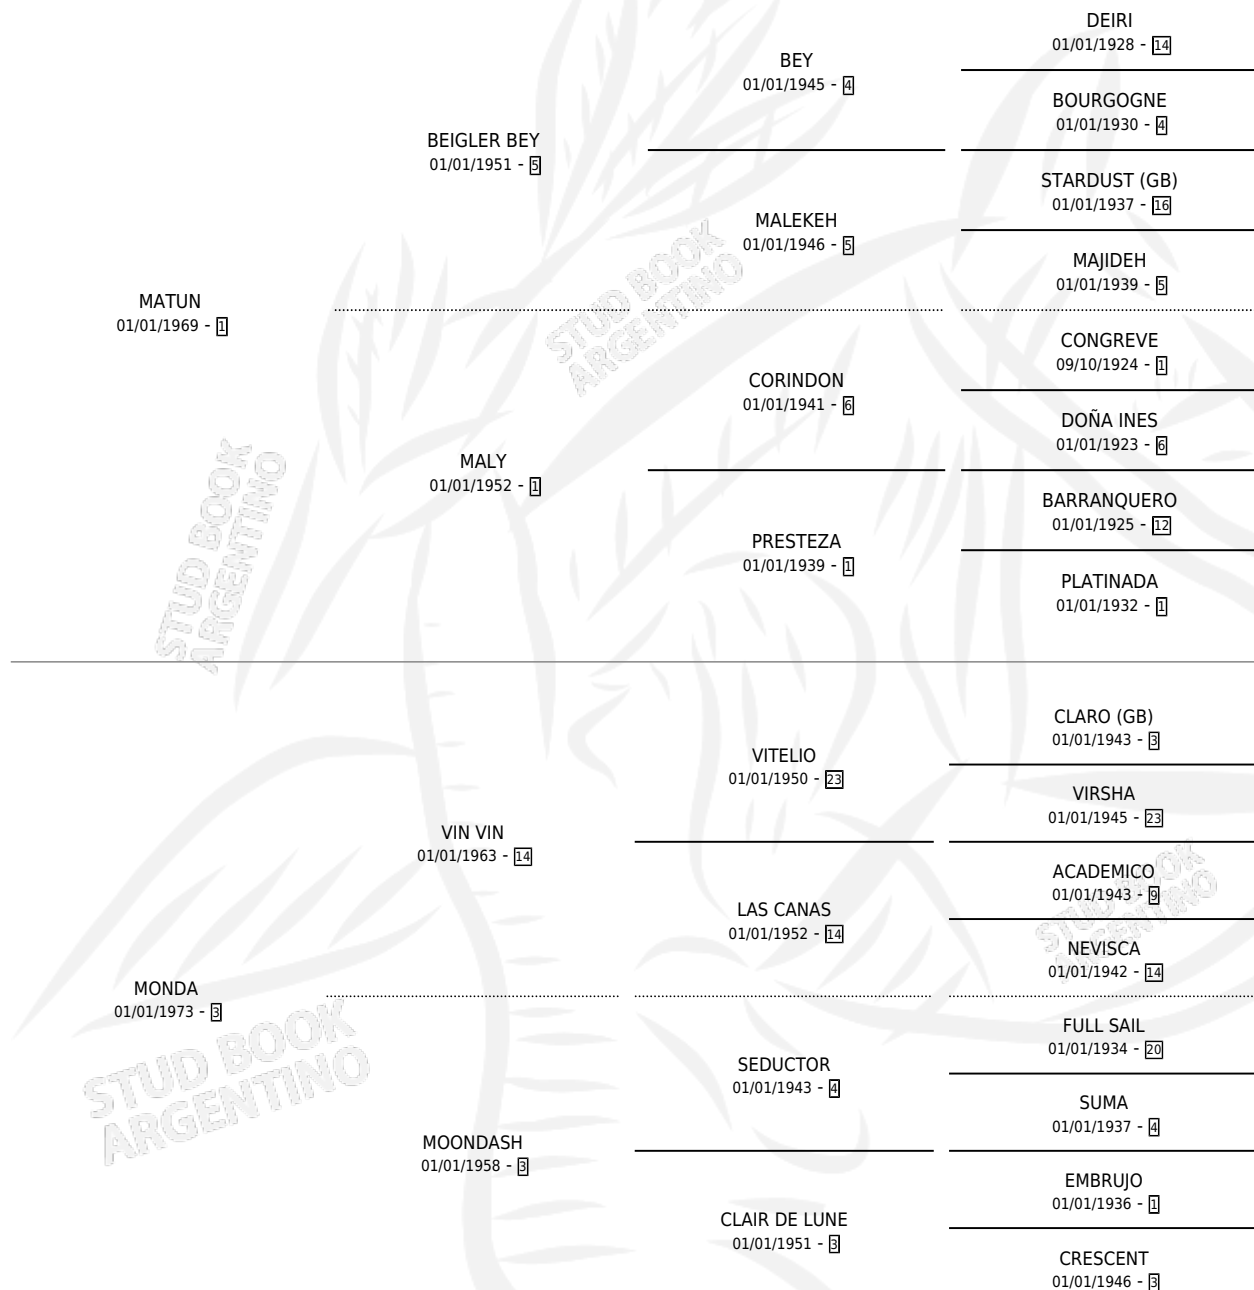

PAT MONDY

por MATUN y MONDA por VIN VIN

Argentina · Hembra · Zaino Doradillo · SP · 26/02/1986
Familia 3-o · Volumen 32

ESTADO

TIPIFICACIÓN SANGUÍNEA	✓
TIPIFICACIÓN POR ADN	✓
PASAPORTE	X
IDENTIFICACIÓN POR MICROCHIP	X
REPRODUCTOR	✓

Lugar de nacimiento: Parque

Criador: Asociacion Cooperativa De Criadores De Caballos De Carrera

~

HIJOS

	MACHOS	HEMBRAS
9 NACIERON	5	4
3 CORRIERON	2	1
3 GANARON	2	1

0	0	0
GANADORES CL	GANADORES GR	GANADORES G1

PEDIGREE

S

cimientos 9 / Efectividad 60.00%

PADRILLO	PRODUCTO	CRIADOR	1ER SERVICIO	ÚLTIMO SERVICIO
RAINBOW PLUS	∅		13/12/2008	19/12/2008
PAT MONDY	∅		03/12/2007	05/12/2007
ONATE	∅		16/10/2005	19/10/2005
DANCING DOWSER (USA)	∅		13/12/2003	13/12/2003
ILUSIONISMO	PUENTESQUERANDI (M Z, 03/11/2003)	PARAJE VICTORIA	16/11/2002	18/11/2002
ILUSIONISMO	PAT VICTO (M Z, 08/11/2002)	PARAJE VICTORIA	02/12/2001	04/12/2001
ILUSIONISMO	DANAEILUSIONISMO (H Z, 23/11/2001)	PARAJE VICTORIA	17/12/2000	17/12/2000
PETIT POUCKET (GB)	SAN PABLO MIKI (M ZD, 26/11/2000)	PARAJE VICTORIA	19/11/1999	11/12/1999
ILUSIONISMO	ILUSIONISMOSUIZO (M Z, 18/10/1999) •MURIÓ EL 25/12/1999•	PARAJE VICTORIA	04/11/1998	06/11/1998
ROCKVILLE	VICTORYROCKVILLE (M Z, 26/10/1998)	PARAJE VICTORIA	26/10/1997	17/11/1997
BALL FIGHTER	PLEGADORADELALMA (H A, 13/10/1997)	PARAJE VICTORIA	02/11/1996	06/11/1996
BALL FIGHTER	MARIA Y TORA (H A, 23/10/1996)	PARAJE VICTORIA	28/10/1995	19/11/1995
BALL FIGHTER	MAREA RITUAL (H Z, 18/09/1995)	PARAJE VICTORIA	27/09/1994	27/09/1994
MIO PICCOLO	∅		25/11/1993	15/12/1993
MIO PICCOLO	∅		21/09/1992	23/09/1992