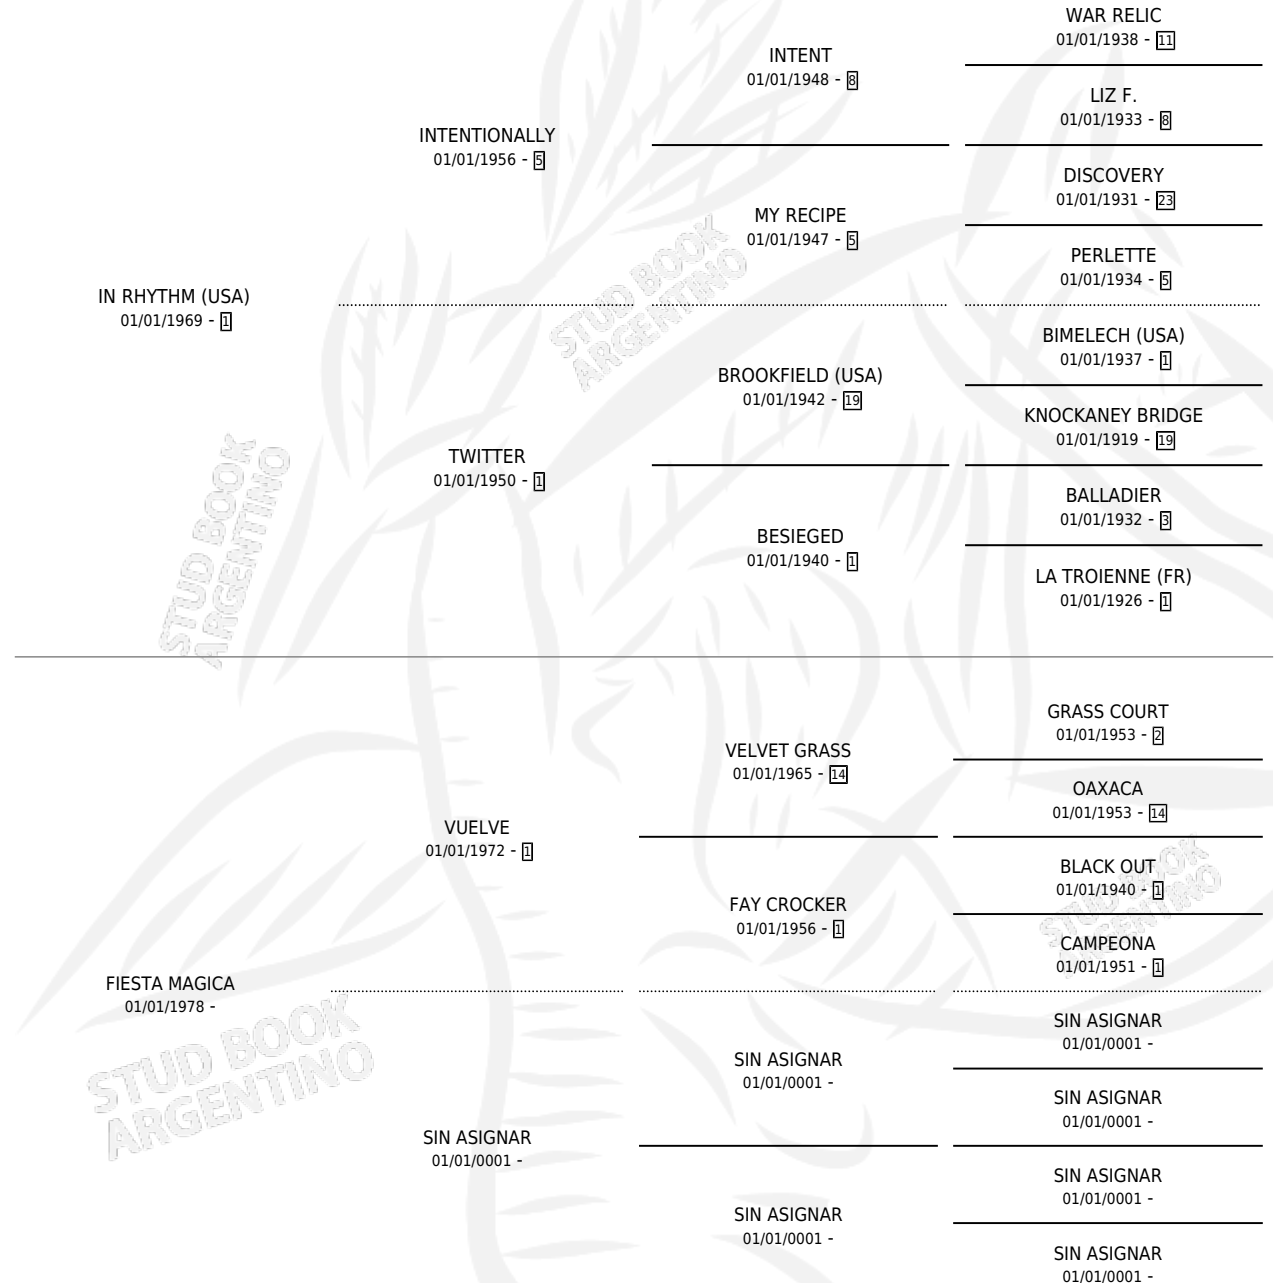

PLANILLERA RHYN

por IN RHYTHM (USA) y FIESTA MAGICA por VUELVE

Argentina · Hembra · Zaino · SP · 08/10/1986
Familia · Volumen 32

ESTADO

| | |
|------------------------------|---|
| TIPIFICACIÓN SANGUÍNEA | X |
| TIPIFICACIÓN POR ADN | X |
| PASAPORTE | X |
| IDENTIFICACIÓN POR MICROCHIP | X |
| REPRODUCTOR | X |

Lugar de nacimiento: Tramo Veinte

Criador: Tramo Veinte

PEDIGREE

PLANILLERA RHYN

Datos oficiales del Stud Book Argentino

Documento generado el 09/05/2026

studbook.org.ar