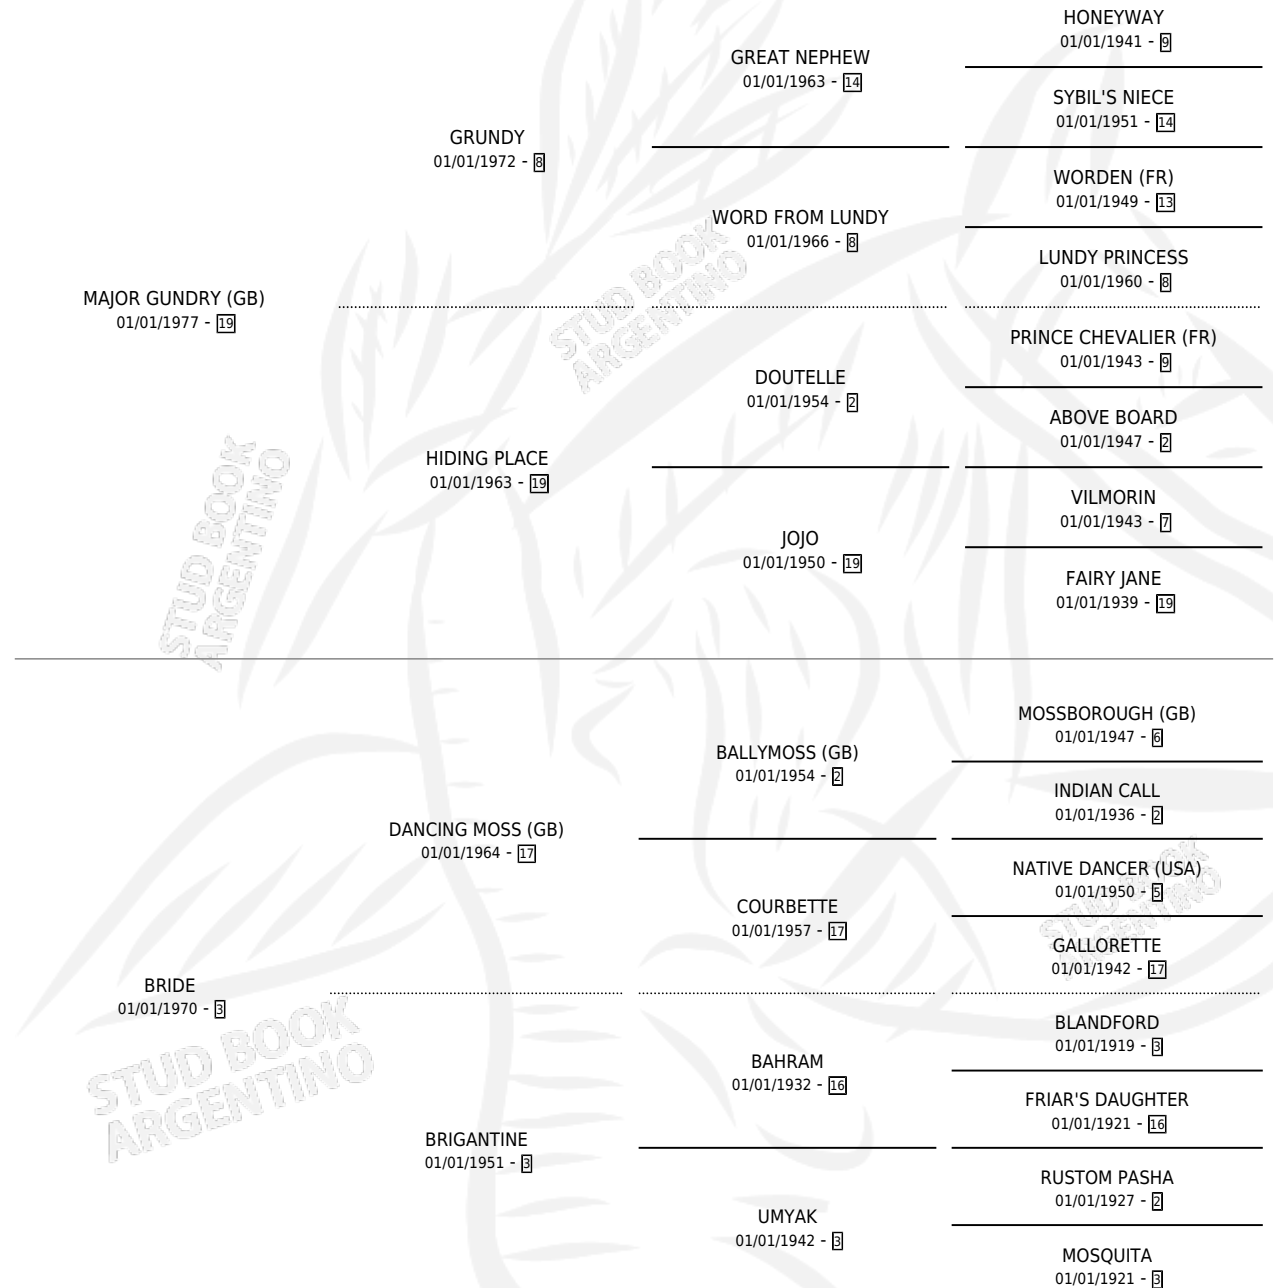

BIRDIE

por MAJOR GUNDRY (GB) y BRIDE por DANCING MOSS (GB)

Argentina · Macho · Alazan · SP · 31/10/1986
Familia 3-b · Volumen 32

ESTADO

TIPIFICACIÓN SANGUÍNEA	X
TIPIFICACIÓN POR ADN	X
PASAPORTE	X
IDENTIFICACIÓN POR MICROCHIP	X
REPRODUCTOR	X

Lugar de nacimiento: Argentino

Criador: Sin dato

PEDIGREE

CAMPAÑA

Solo carreras oficiales de Argentina

POR EDAD

EDAD	CC	1°	2°	3°	4°	5°	NP	CLC	CLG	CLCG1	CLGG1	IMPORTE	GANANCIA / CC
3 AÑOS	2	0	0	1	0	0	1	0	0	0	0	\$0	\$0
TOTALES	2	0	0	1	0	0	1	0	0	0	0	\$0	\$0
%		0.0%	0.0%	50.0%	0.0%	0.0%	50.0%	0.0%	0.0%	0.0%	0.0%		