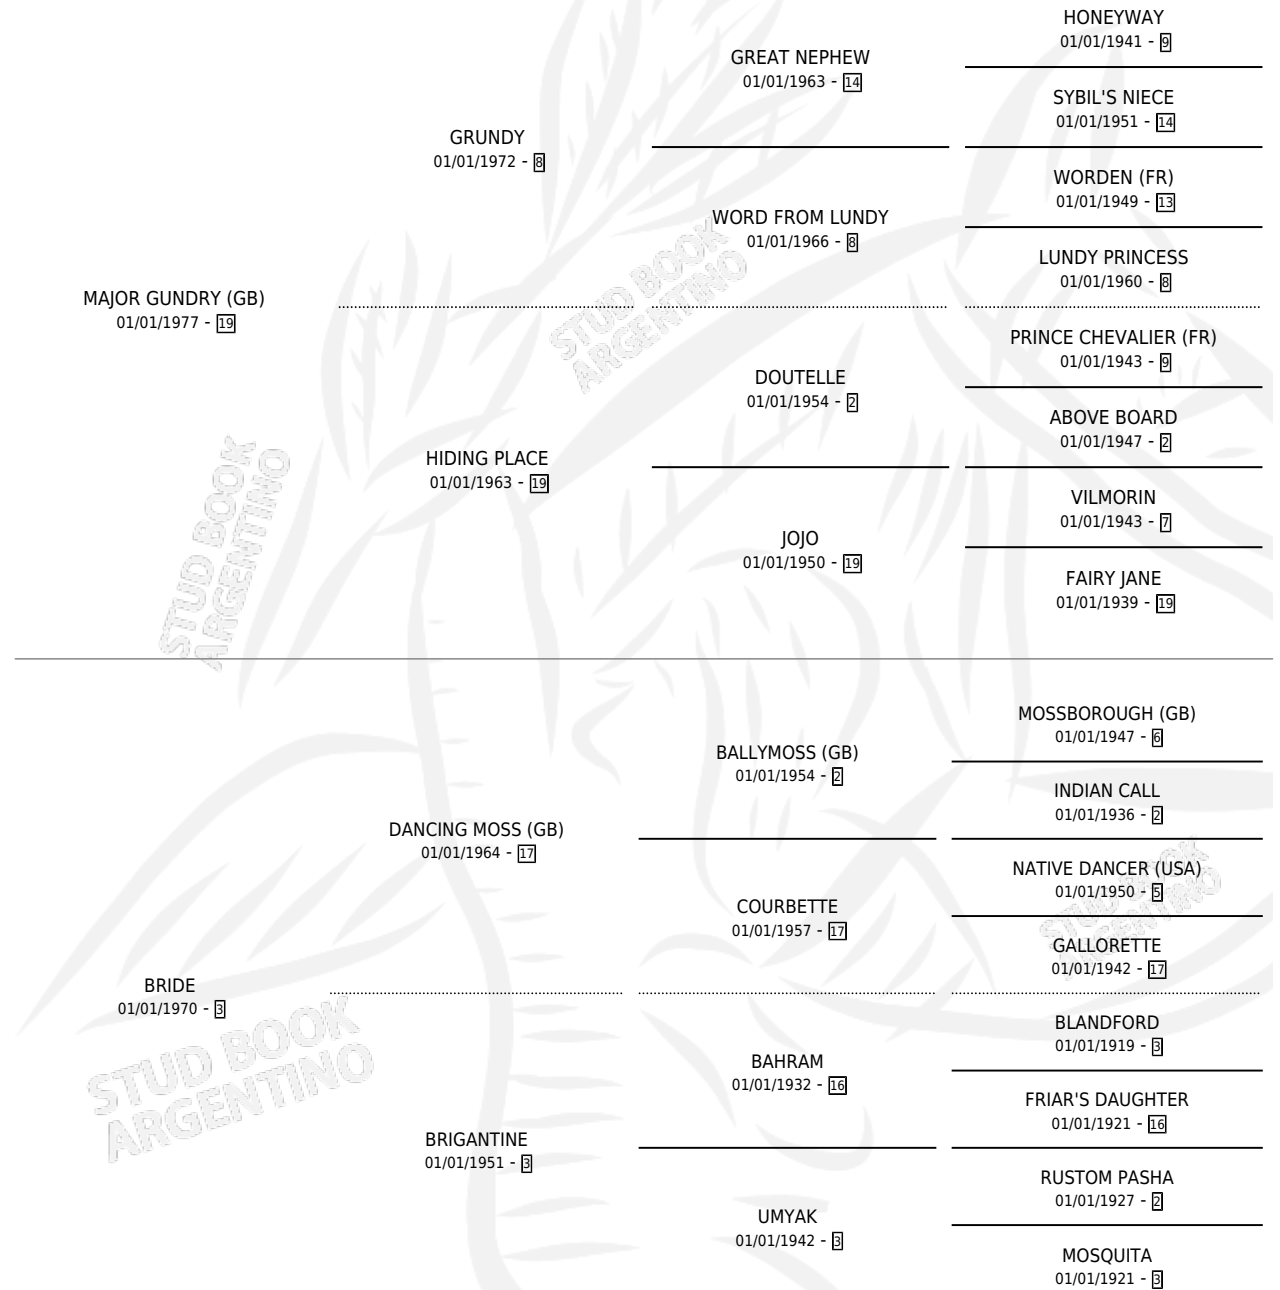

BIRDIE

por MAJOR GUNDRY (GB) y BRIDE por DANCING MOSS (GB)

Argentina · Macho · Alazan · SP · 31/10/1986
Familia 3-b · Volumen 32

ESTADO

TIPIFICACIÓN SANGUÍNEA	X
TIPIFICACIÓN POR ADN	X
PASAPORTE	X
IDENTIFICACIÓN POR MICROCHIP	X
REPRODUCTOR	X

Lugar de nacimiento: Argentino

Criador: Sin dato

PEDIGREE

CAMPAÑA

Solo carreras oficiales de Argentina

POR EDAD

EDAD	CC	1°	2°	3°	4°	5°	NP	CLC	CLG	CLCG1	CLGG1	IMPORTE	GANANCIA / CC
3 AÑOS	2	0	0	1	0	0	1	0	0	0	0	\$0	\$0
TOTALES	2	0	0	1	0	0	1	0	0	0	0	\$0	\$0
%		0.0%	0.0%	50.0%	0.0%	0.0%	50.0%	0.0%	0.0%	0.0%	0.0%		