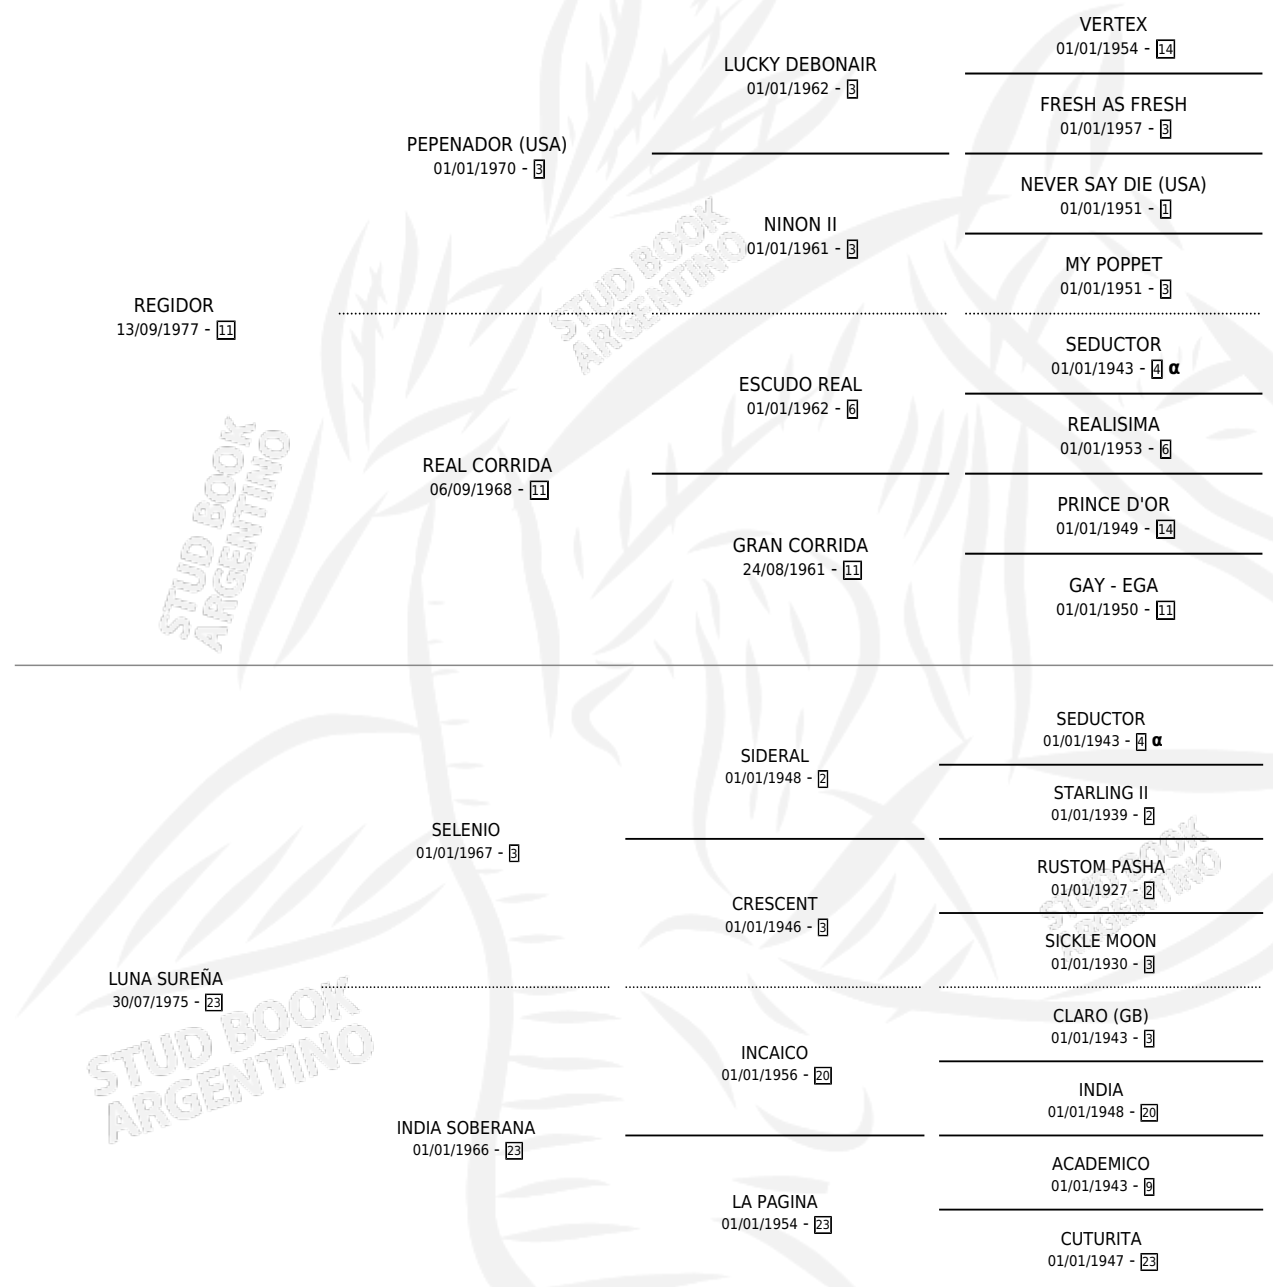

RESUREÑO

por REGIDOR y LUNA SUREÑA por SELENIO

Argentina · Macho · Zaino · SP · 18/10/1986
Familia 23-a · Volumen 32

ESTADO

TIPIFICACIÓN SANGUÍNEA	X
TIPIFICACIÓN POR ADN	X
PASAPORTE	X
IDENTIFICACIÓN POR MICROCHIP	X
REPRODUCTOR	X

Lugar de nacimiento: Dilu

Criador: Sin dato

PEDIGREE

INBREEDING : α

CAMPAÑA

Solo carreras oficiales de Argentina

POR EDAD

EDAD	CC	1°	2°	3°	4°	5°	NP	CLC	CLG	CLCG1	CLGG1	IMPORTE	GANANCIA / CC
3 AÑOS	4	0	0	0	0	0	4	0	0	0	0	\$0	\$0
TOTALES	4	0	0	0	0	0	4	0	0	0	0	\$0	\$0
%		0.0%	0.0%	0.0%	0.0%	0.0%	100%	0.0%	0.0%	0.0%	0.0%		