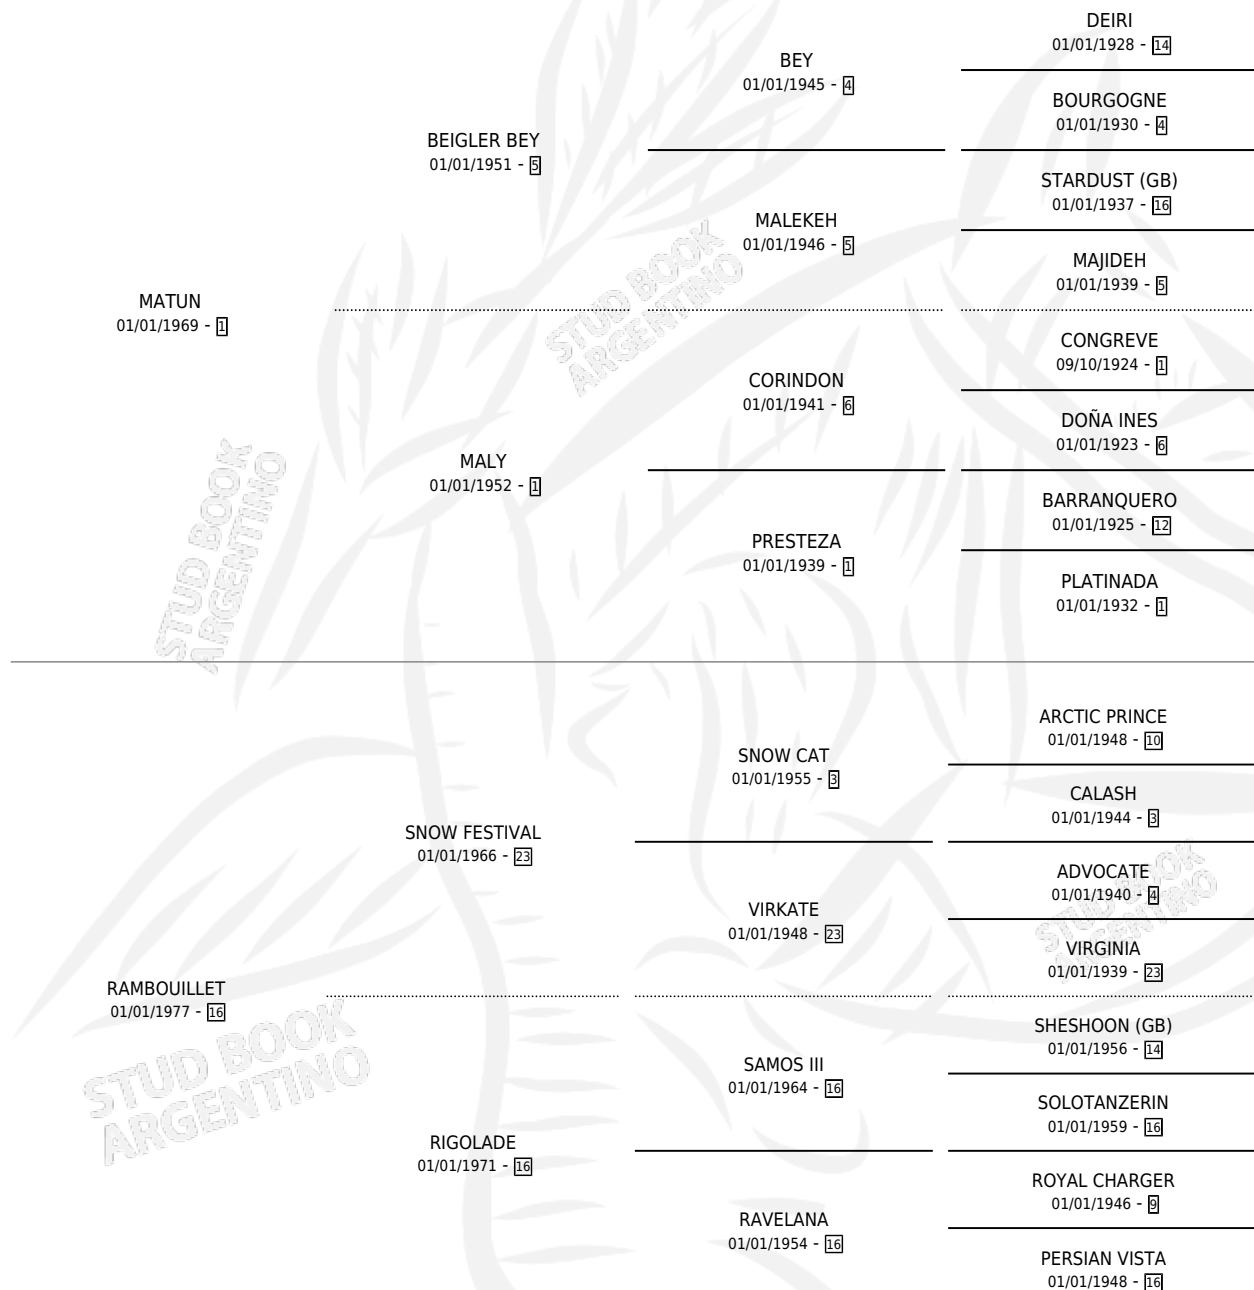

# MAT QUEEN

por MATUN y RAMBOUILLET por SNOW FESTIVAL

Argentina · Hembra · Alazan Tostado · SP · 01/11/1986  
Familia 16-g · Volumen 32

## ESTADO

TIPIFICACIÓN SANGUÍNEA	✓
TIPIFICACIÓN POR ADN	X
PASAPORTE	X
IDENTIFICACIÓN POR MICROCHIP	X
REPRODUCTOR	✓

**Lugar de nacimiento:** Dilu

**Criador:** Sin dato

~

## HIJOS

	MACHOS	HEMBRAS
4 NACIERON	1	3
3 CORRIERON	1	2
3 GANARON	1	2
<b>0</b> GANADORES CL	<b>0</b> GANADORES GR	<b>0</b> GANADORES G1

## PEDIGREE

S

mientos 4 / Efectividad 50.00%

PADRILLO	PRODUCTO	CRIADOR	1ER SERVICIO	ÚLTIMO SERVICIO
YALE TWENTYNINER (USA)	Ø		25/09/1998	25/09/1998
<b>MAT QUEEN</b> WEST BRIDGE (USA)	Ø		15/08/1997	05/10/1997
<b>Datos oficiales del Stud Book Argentino</b> Documento generado el 02/05/2026	BORDEAUX BOB (USA)	FAN BORDEAUX (H A, 31/07/1997) •MURIÓ EL 06/01/2004•	SIN DATO	11/08/1996
BORDEAUX BOB (USA)	Ø		19/09/1995	11/10/1995
BORDEAUX BOB (USA)	QUEEN BORDEAUX (H A, 24/08/1995) •MURIÓ EL 05/03/2013•	SIN DATO	27/09/1994	27/09/1994
BORDEAUX BOB (USA)	REY BOB (M A, 15/09/1994)	SIN DATO	25/09/1993	25/09/1993
BORDEAUX BOB (USA)	BORDEAUX REINA (H A, 28/08/1993)	SIN DATO	09/09/1992	09/09/1992
BORDEAUX BOB (USA)	Ø		24/09/1991	02/11/1991