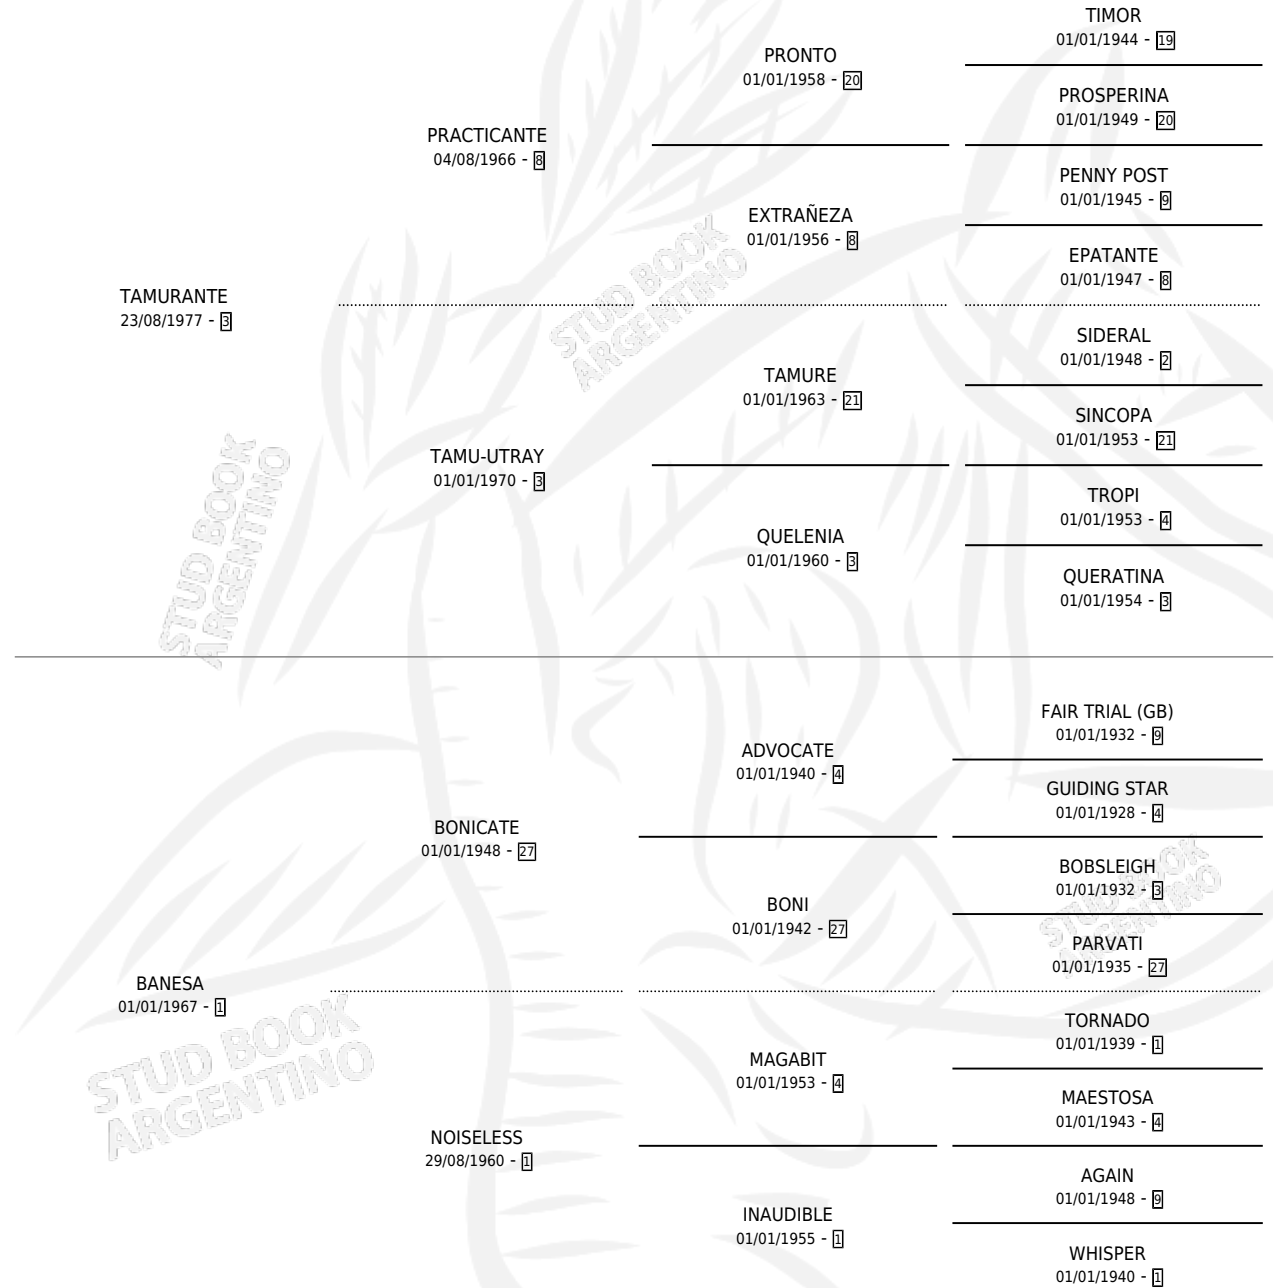

MBURUCUYA

por TAMURANTE y BANESA por BONICATE

Argentina · Hembra · Alazan Tostado · SP · 04/10/1986
Familia 1-t · Volumen 32

ESTADO

TIPIFICACIÓN SANGUÍNEA	X
TIPIFICACIÓN POR ADN	X
PASAPORTE	X
IDENTIFICACIÓN POR MICROCHIP	X
REPRODUCTOR	✓

Lugar de nacimiento: Los Pajaros

Criador: Sin dato

PEDIGREE

CAMPAÑA

Solo carreras oficiales de Argentina

POR EDAD

EDAD	CC	1°	2°	3°	4°	5°	NP	CLC	CLG	CLCG1	CLGG1	IMPORTE	GANANCIA / CC
5 AÑOS	1	0	0	0	0	0	1	0	0	0	0	\$0	\$0
TOTALES	1	0	0	0	0	0	1	0	0	0	0	\$0	\$0
%		0.0%	0.0%	0.0%	0.0%	0.0%	100%	0.0%	0.0%	0.0%	0.0%		