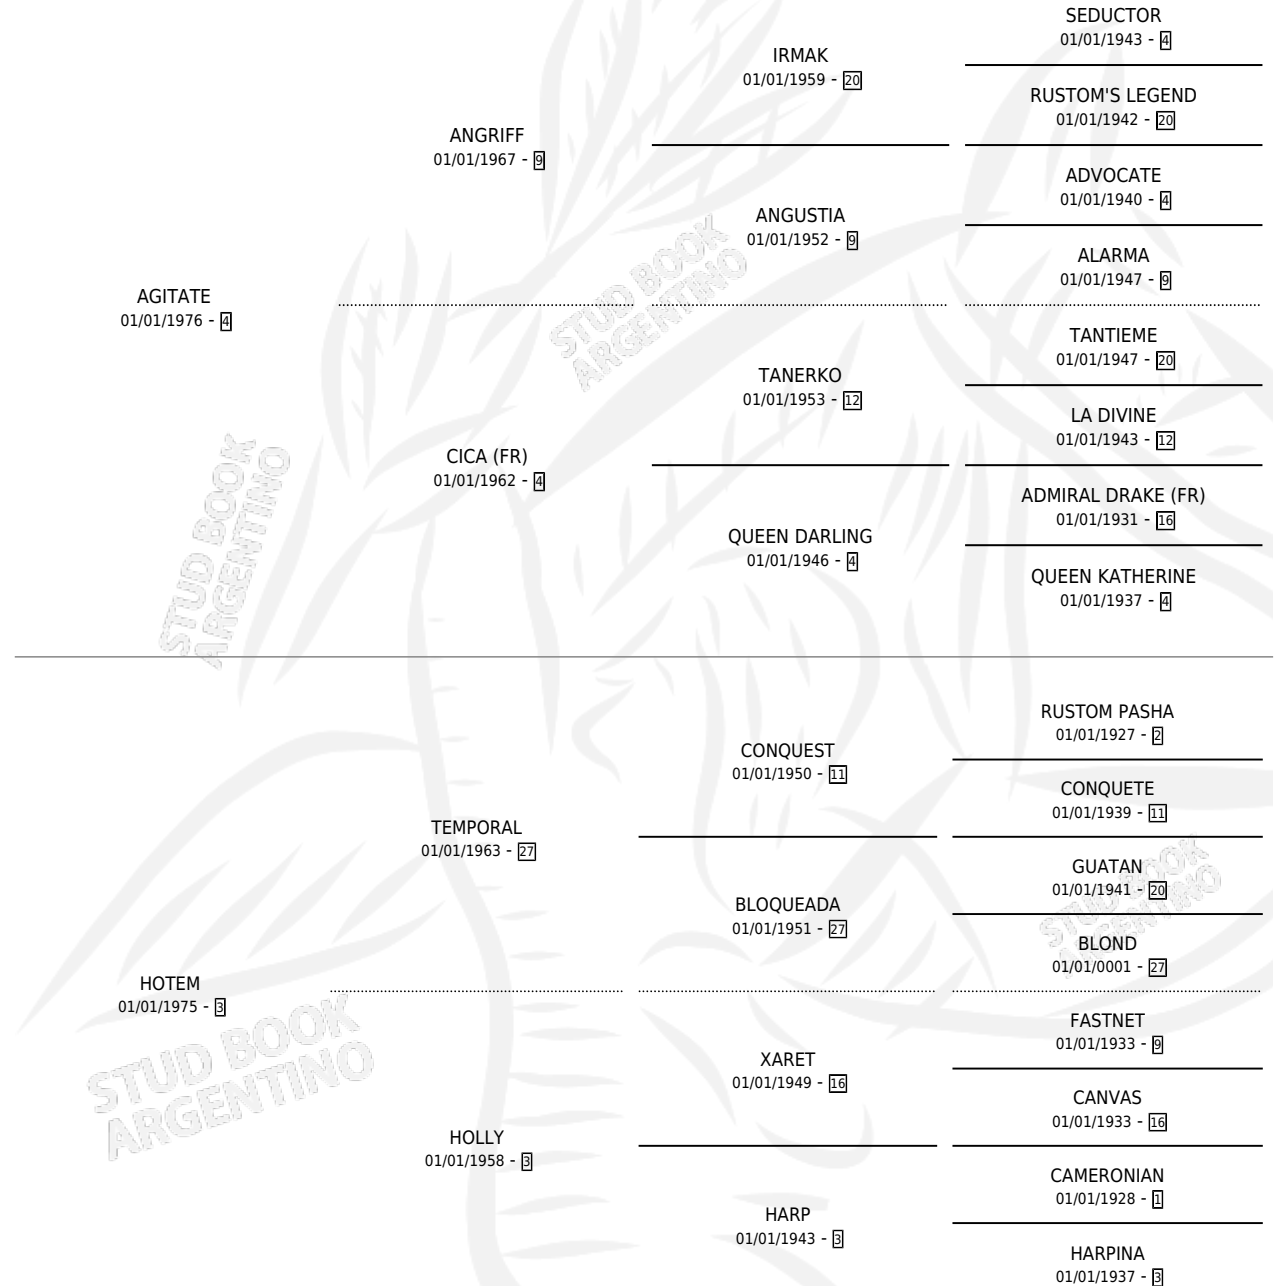

HIPOTECA

por **AGITATE** y **HOTEM** por **TEMPORAL**

Argentina · Hembra · Zaino · SP · 10/10/1986
Familia 3-c · Volumen 32

ESTADO

TIPIFICACIÓN SANGUÍNEA	X
TIPIFICACIÓN POR ADN	X
PASAPORTE	X
IDENTIFICACIÓN POR MICROCHIP	X
REPRODUCTOR	X

Lugar de nacimiento: Monte Grande

Criador: Monte Grande

PEDIGREE

HIPOTECA

Datos oficiales del Stud Book Argentino

Documento generado el 01/05/2026

studbook.org.ar