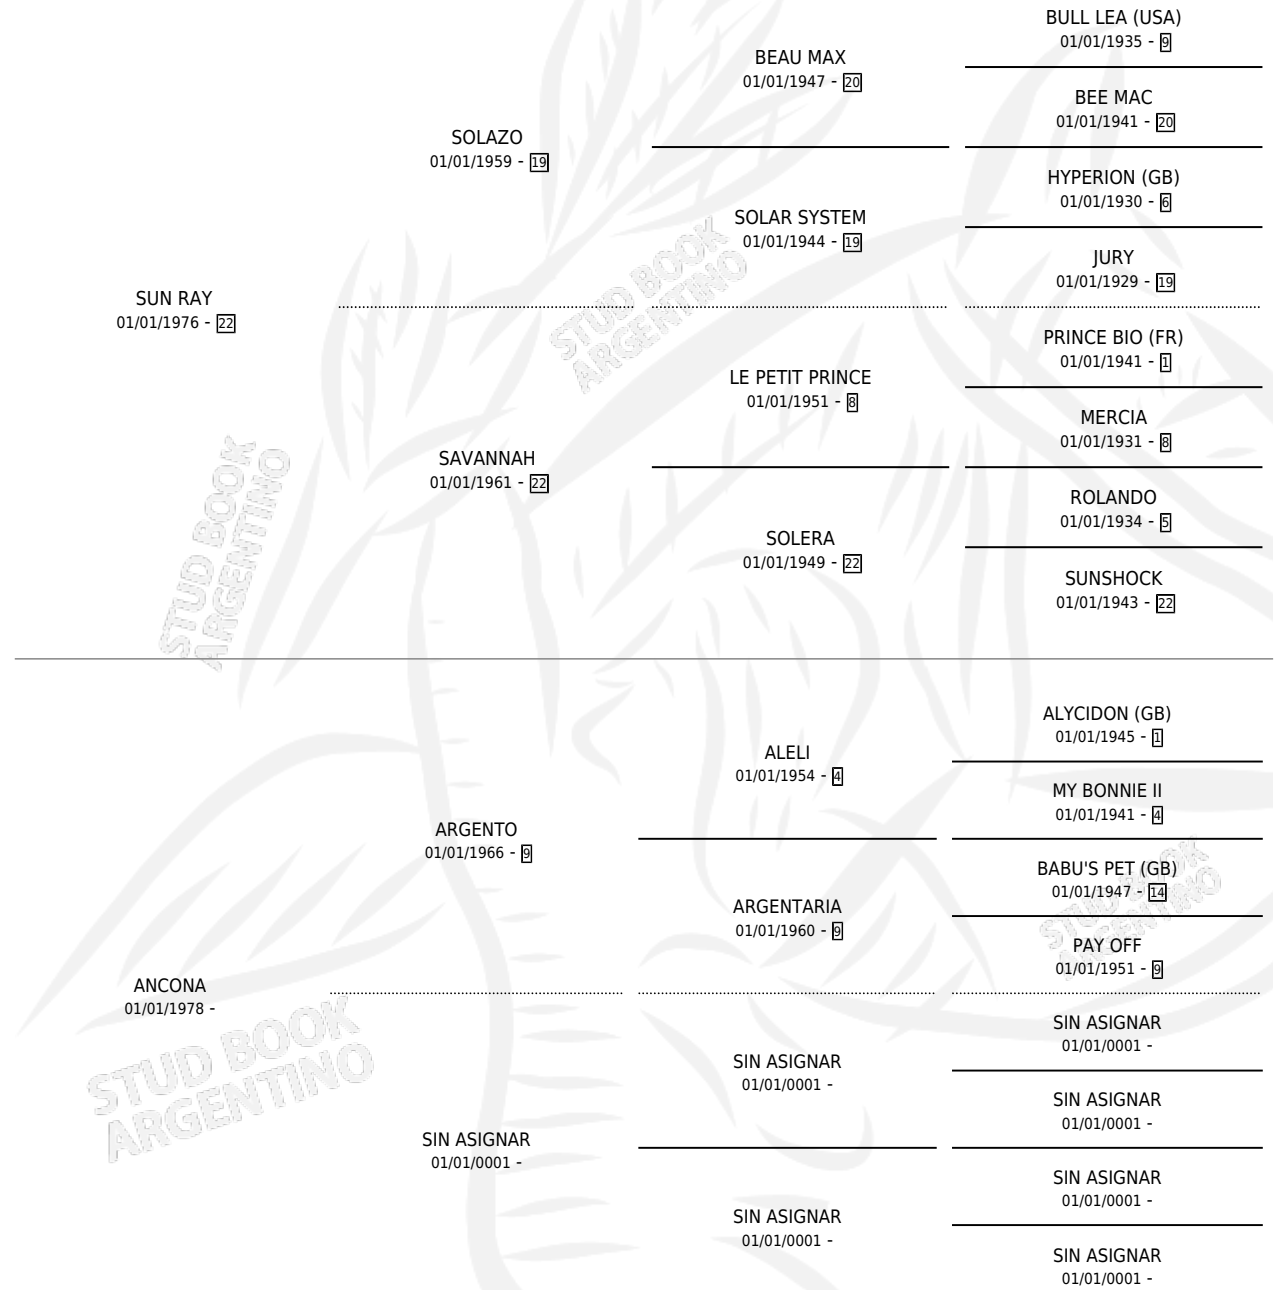

RAY ANCON

por SUN RAY y ANCONA por ARGENTO

Argentina · Macho · Alazan · SP · 05/11/1986
Familia · Volumen 32

ESTADO

TIPIFICACIÓN SANGUÍNEA	X
TIPIFICACIÓN POR ADN	X
PASAPORTE	X
IDENTIFICACIÓN POR MICROCHIP	X
REPRODUCTOR	X

Lugar de nacimiento: Santa Escolastica
Criador: Sin dato

PEDIGREE

RAY ANCON

Datos oficiales del Stud Book Argentino

Documento generado el 25/04/2026

studbook.org.ar