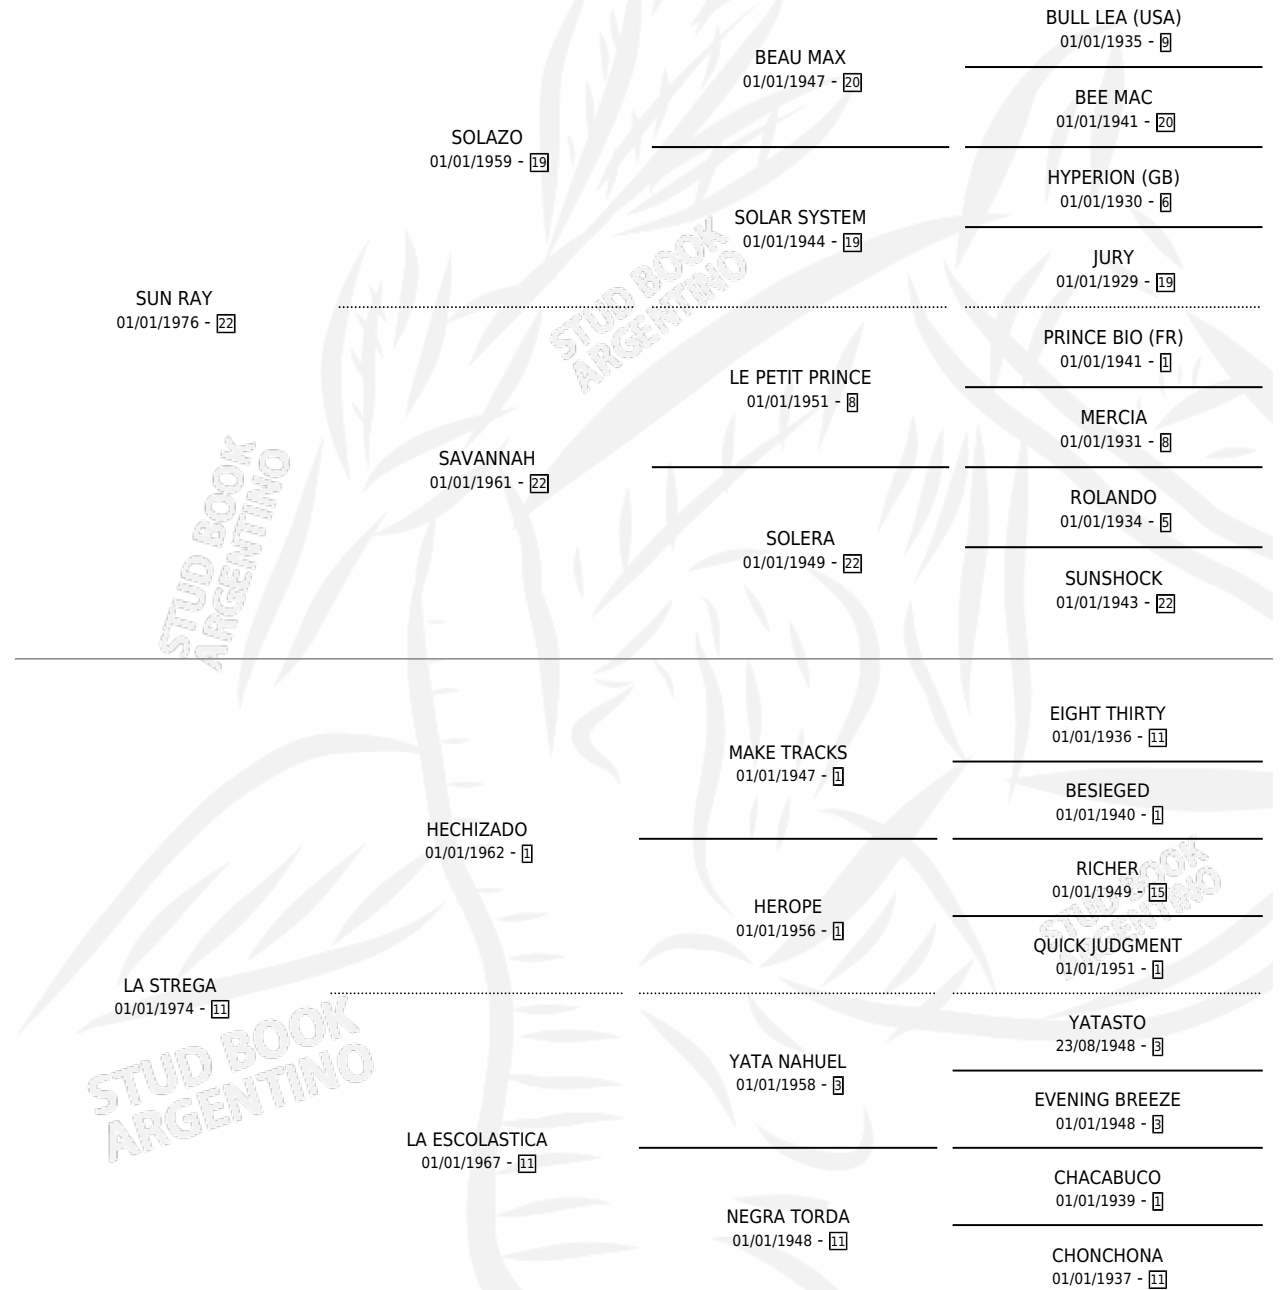

RAY SCHOOL

por SUN RAY y LA STREGA por HECHIZADO

Argentina · Macho · Zaino Doradillo · SP · 07/11/1986
Familia 11-g · Volumen 32

ESTADO

TIPIFICACIÓN SANGUÍNEA	X
TIPIFICACIÓN POR ADN	X
PASAPORTE	X
IDENTIFICACIÓN POR MICROCHIP	X
REPRODUCTOR	X

Lugar de nacimiento: Santa Escolastica

Criador: Sin dato

PEDIGREE

RAY SCHOOL

Datos oficiales del Stud Book Argentino

Documento generado el 26/04/2026

studbook.org.ar