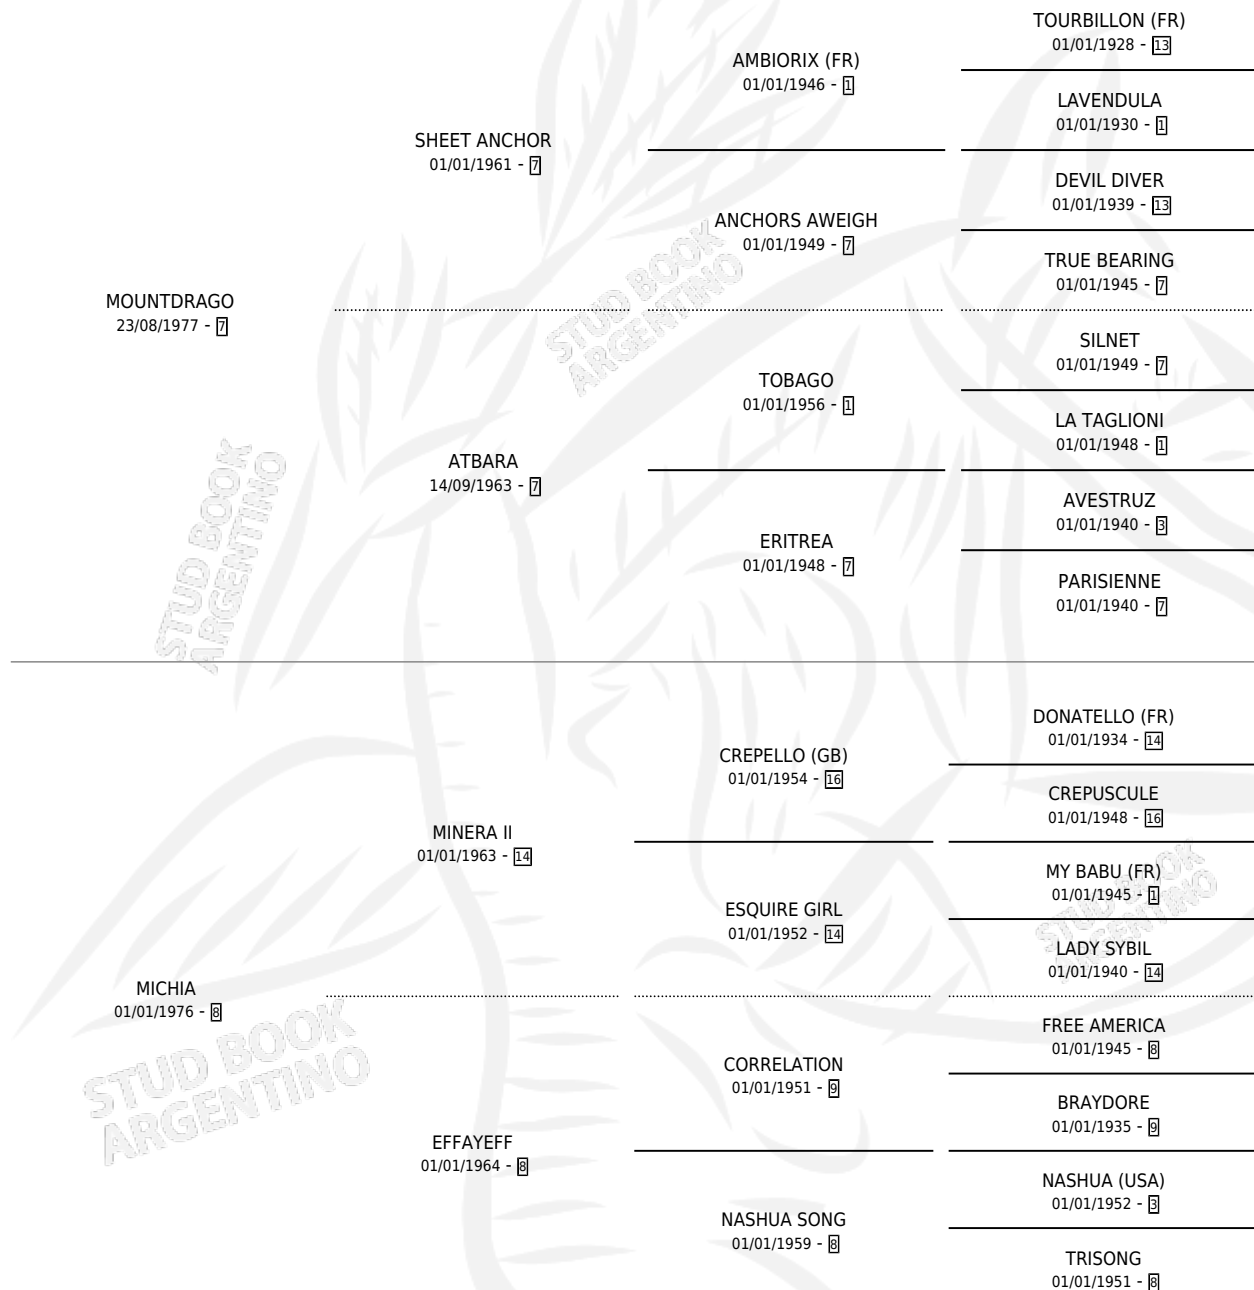

TESSA MIA

por MOUNTDRAGO y MICHIA por MINERA II

Argentina · Hembra · Zaino · SP · 05/11/1986
Familia 8-f · Volumen 32

ESTADO

TIPIFICACIÓN SANGUÍNEA	✓
TIPIFICACIÓN POR ADN	✓
PASAPORTE	X
IDENTIFICACIÓN POR MICROCHIP	X
REPRODUCTOR	✓

Lugar de nacimiento: Tessa

Criador: Sin dato

~

HIJOS

	MACHOS	HEMBRAS
10 NACIERON	6	4
6 CORRIERON	3	3
2 GANARON	1	1
0 GANADORES CL	0 GANADORES GR	0 GANADORES G1

PEDIGREE