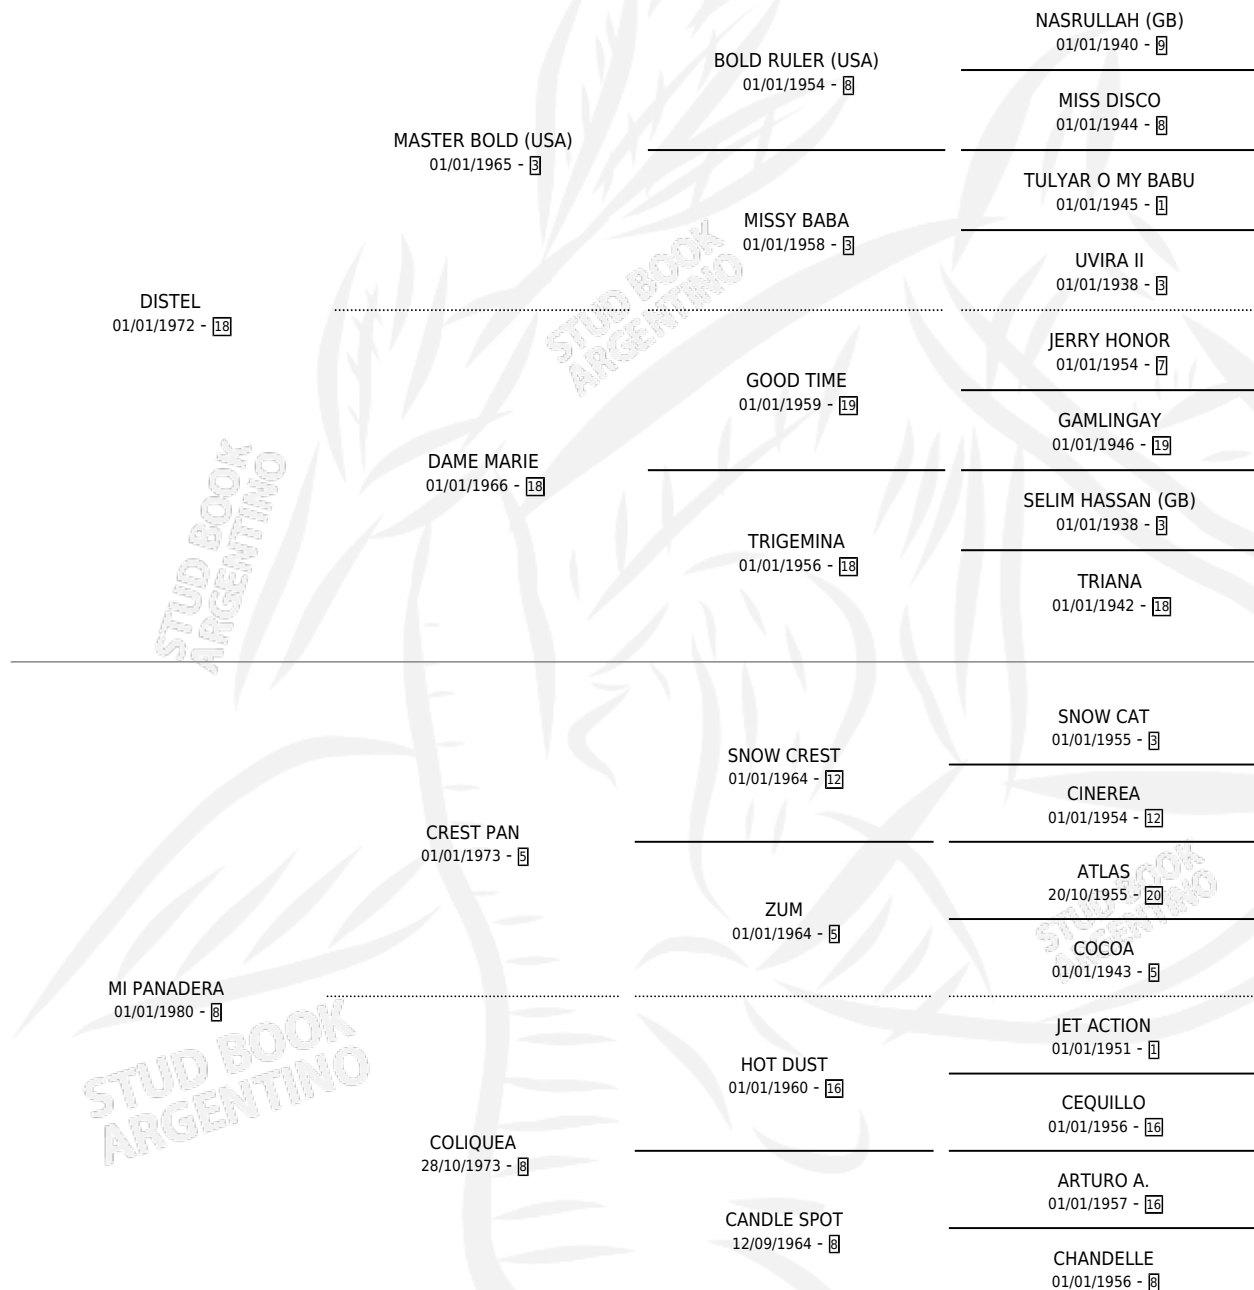

SOY TU AMIGA

por **DISTEL** y **MI PANADERA** por **CREST PAN**

Argentina · Hembra · Zaino · SP · 27/10/1986
Familia 8-g · Volumen 32

ESTADO

TIPIFICACIÓN SANGUÍNEA	X
TIPIFICACIÓN POR ADN	X
PASAPORTE	X
IDENTIFICACIÓN POR MICROCHIP	X
REPRODUCTOR	X

Lugar de nacimiento: Tessa
Criador: Pandolfo Ricardo Adolfo

PEDIGREE

SOY TU AMIGA

Datos oficiales del Stud Book Argentino

Documento generado el 10/05/2026

studbook.org.ar