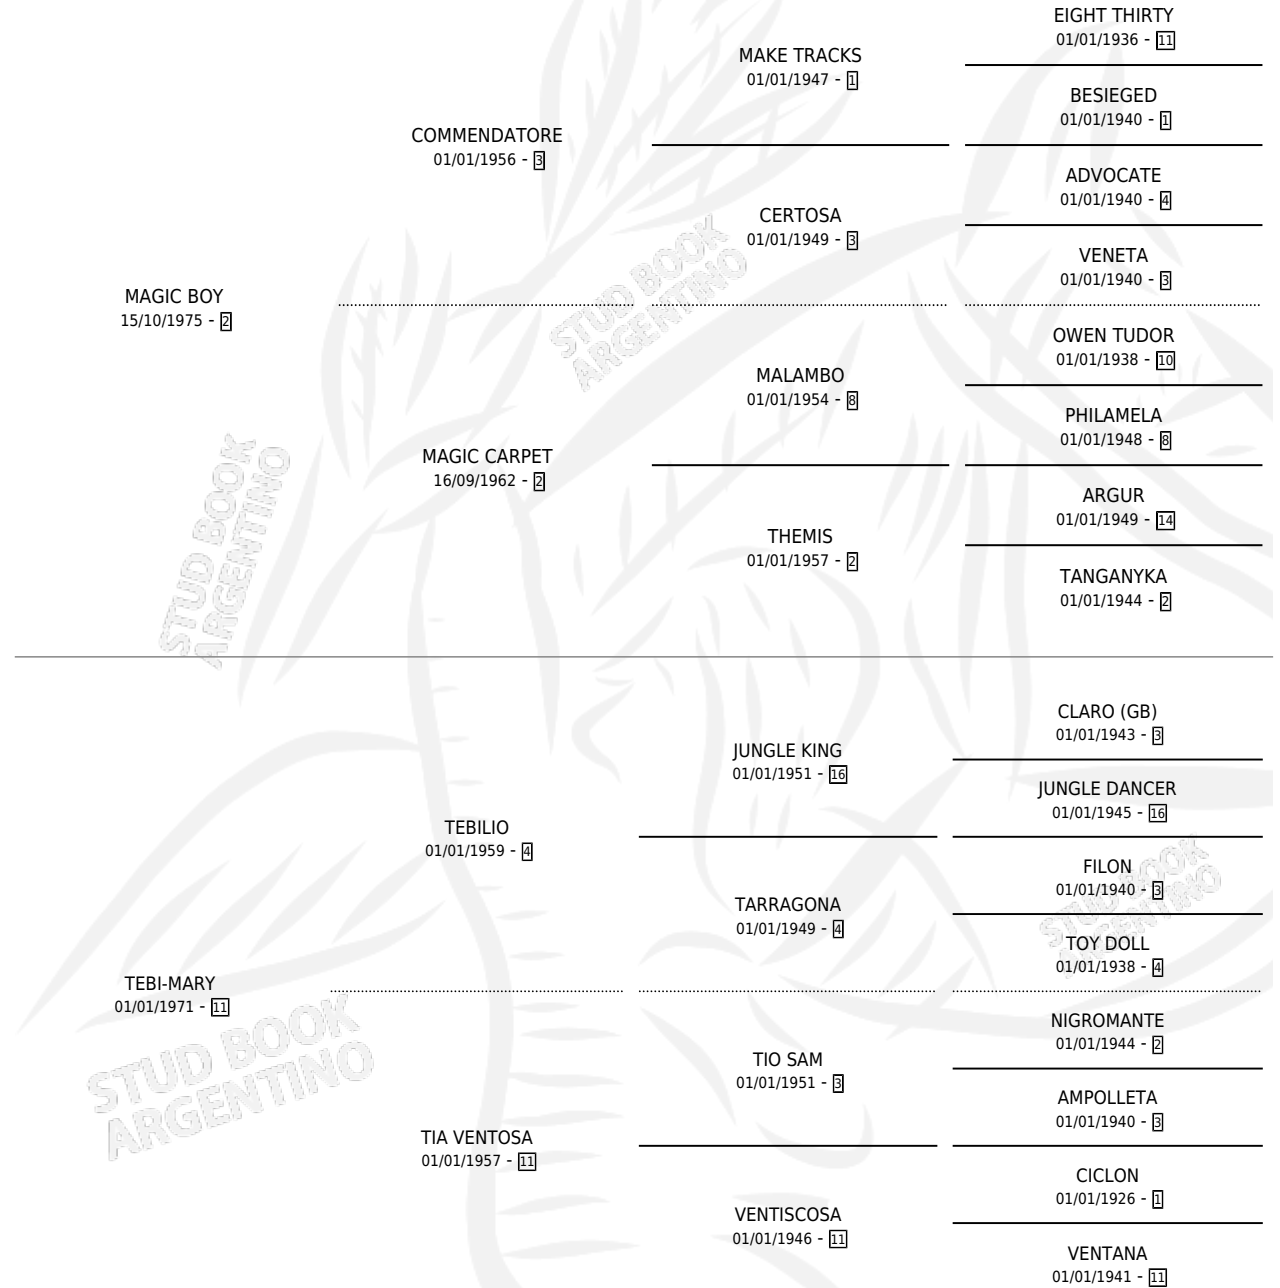

SABOTAJE

por **MAGIC BOY** y **TEBI-MARY** por **TEBILIO**

Argentina · Macho · Zaino Doradillo · SP · 02/10/1986
Familia 11-d · Volumen 32

ESTADO

TIPIFICACIÓN SANGUÍNEA	X
TIPIFICACIÓN POR ADN	X
PASAPORTE	X
IDENTIFICACIÓN POR MICROCHIP	X
REPRODUCTOR	X

Lugar de nacimiento: Doña Pancha

Criador: Sin dato

PEDIGREE

SABOTAJE

Datos oficiales del Stud Book Argentino

Documento generado el 27/04/2026

studbook.org.ar