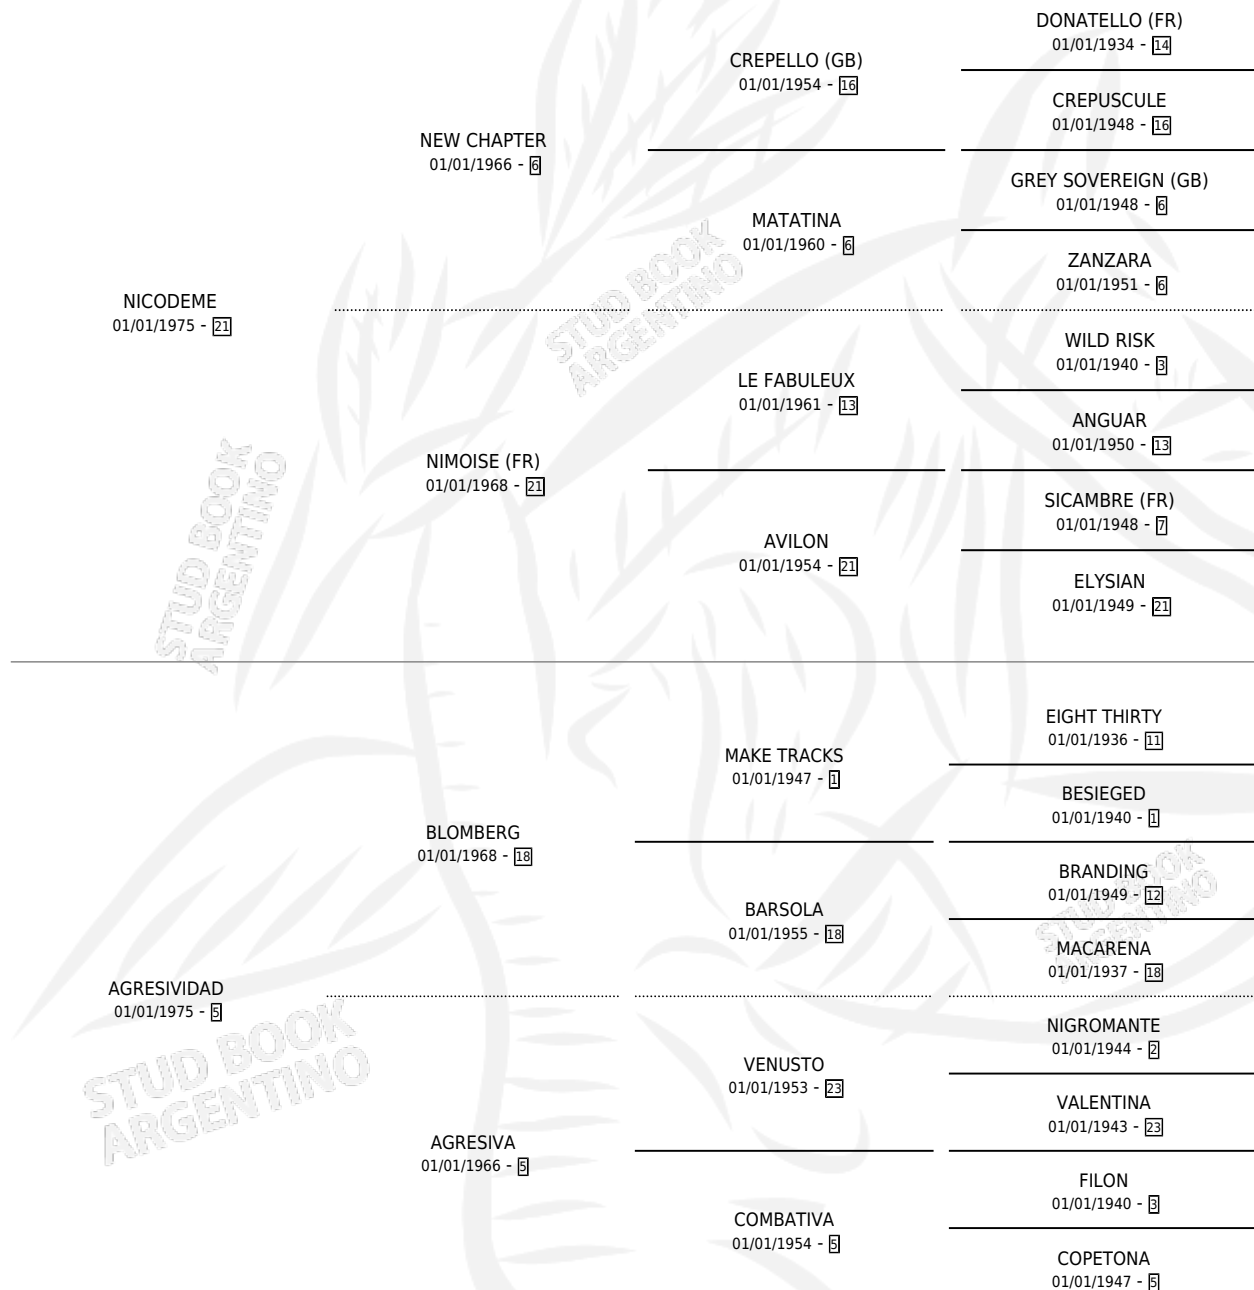

RIÑA

por **NICODEME** y **AGRESIVIDAD** por **BLOMBERG**

Argentina · Hembra · Alazan · SP · 30/10/1986
Familia 5-h · Volumen 32

ESTADO

TIPIFICACIÓN SANGUÍNEA	X
TIPIFICACIÓN POR ADN	X
PASAPORTE	X
IDENTIFICACIÓN POR MICROCHIP	X
REPRODUCTOR	X

Lugar de nacimiento: Sudafrica

Criador: Sin dato

PEDIGREE

RIÑA

Datos oficiales del Stud Book Argentino

Documento generado el 28/04/2026

studbook.org.ar