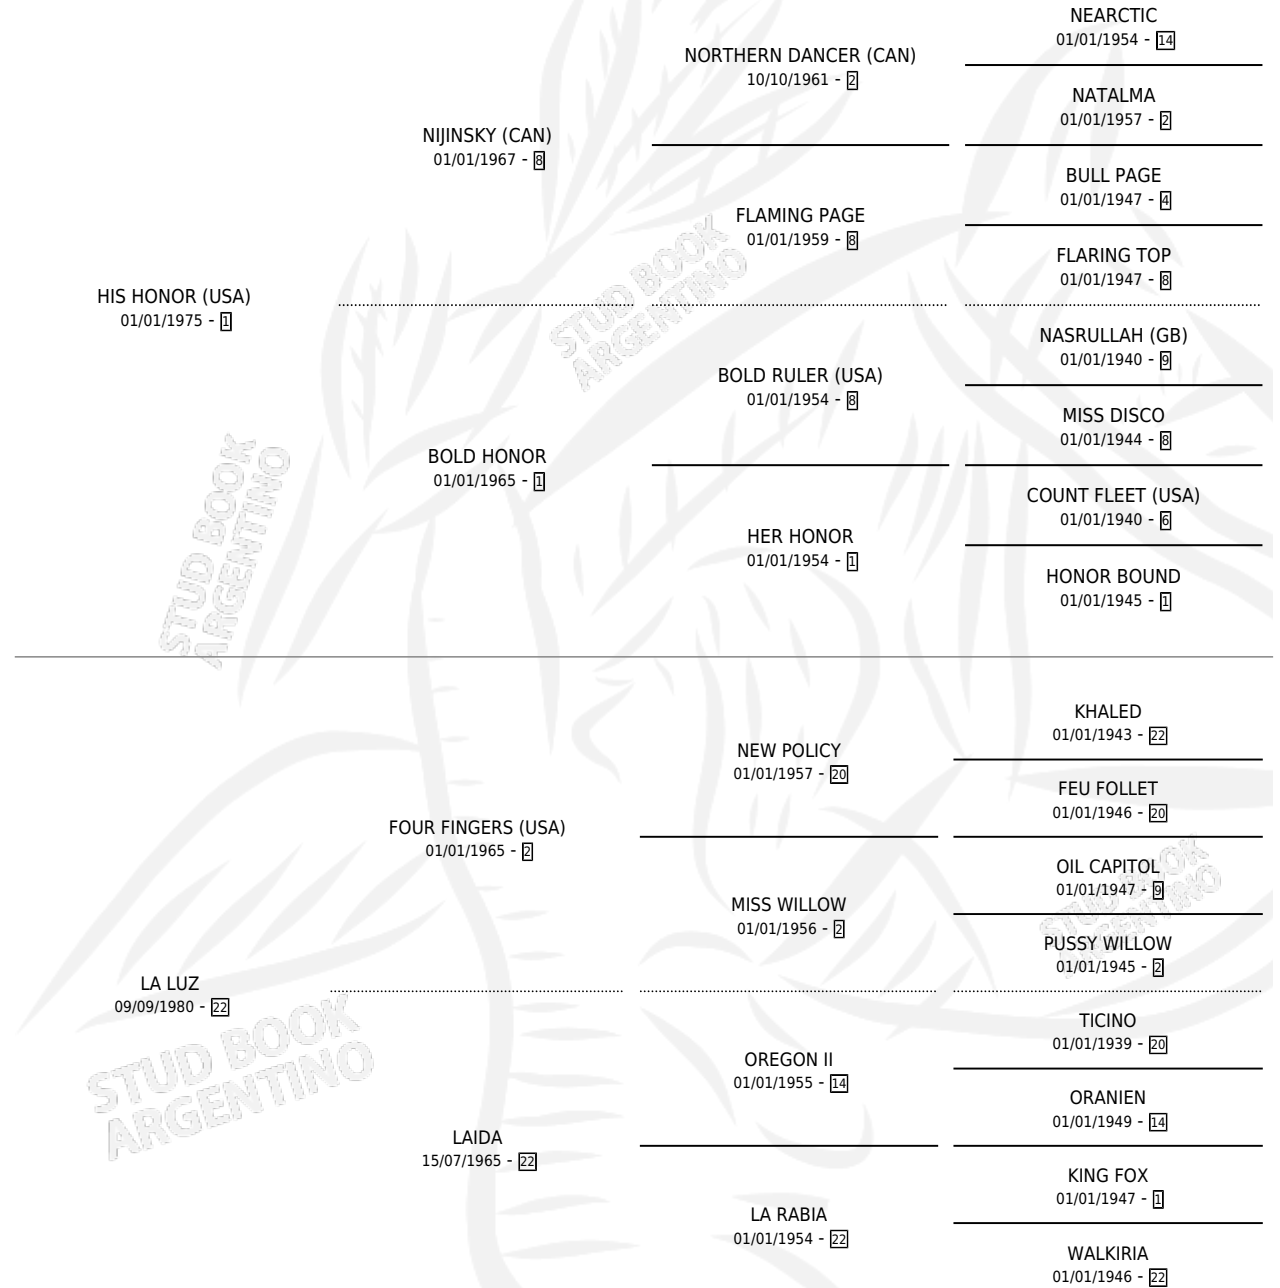

FUNDAMENTO

por HIS HONOR (USA) y LA LUZ por FOUR FINGERS (USA)

Argentina · Macho · Alazan · SP · 03/09/1986
Familia 22-d · Volumen 32

ESTADO

TIPIFICACIÓN SANGUÍNEA	X
TIPIFICACIÓN POR ADN	X
PASAPORTE	X
IDENTIFICACIÓN POR MICROCHIP	X
REPRODUCTOR	X

Lugar de nacimiento: Firmamento

Criador: Sin dato

PEDIGREE

CAMPAÑA

Solo carreras oficiales de Argentina

POR EDAD

EDAD	CC	1°	2°	3°	4°	5°	NP	CLC	CLG	CLCG1	CLGG1	IMPORTE	GANANCIA / CC
4 AÑOS	5	0	0	0	0	1	4	0	0	0	0	\$0	\$0
5 AÑOS	8	0	0	0	0	0	8	0	0	0	0	\$0	\$0
TOTALES	13	0	0	0	0	1	12	0	0	0	0	\$0	\$0
%		0.0%	0.0%	0.0%	0.0%	7.7%	92.3%	0.0%	0.0%	0.0%	0.0%		