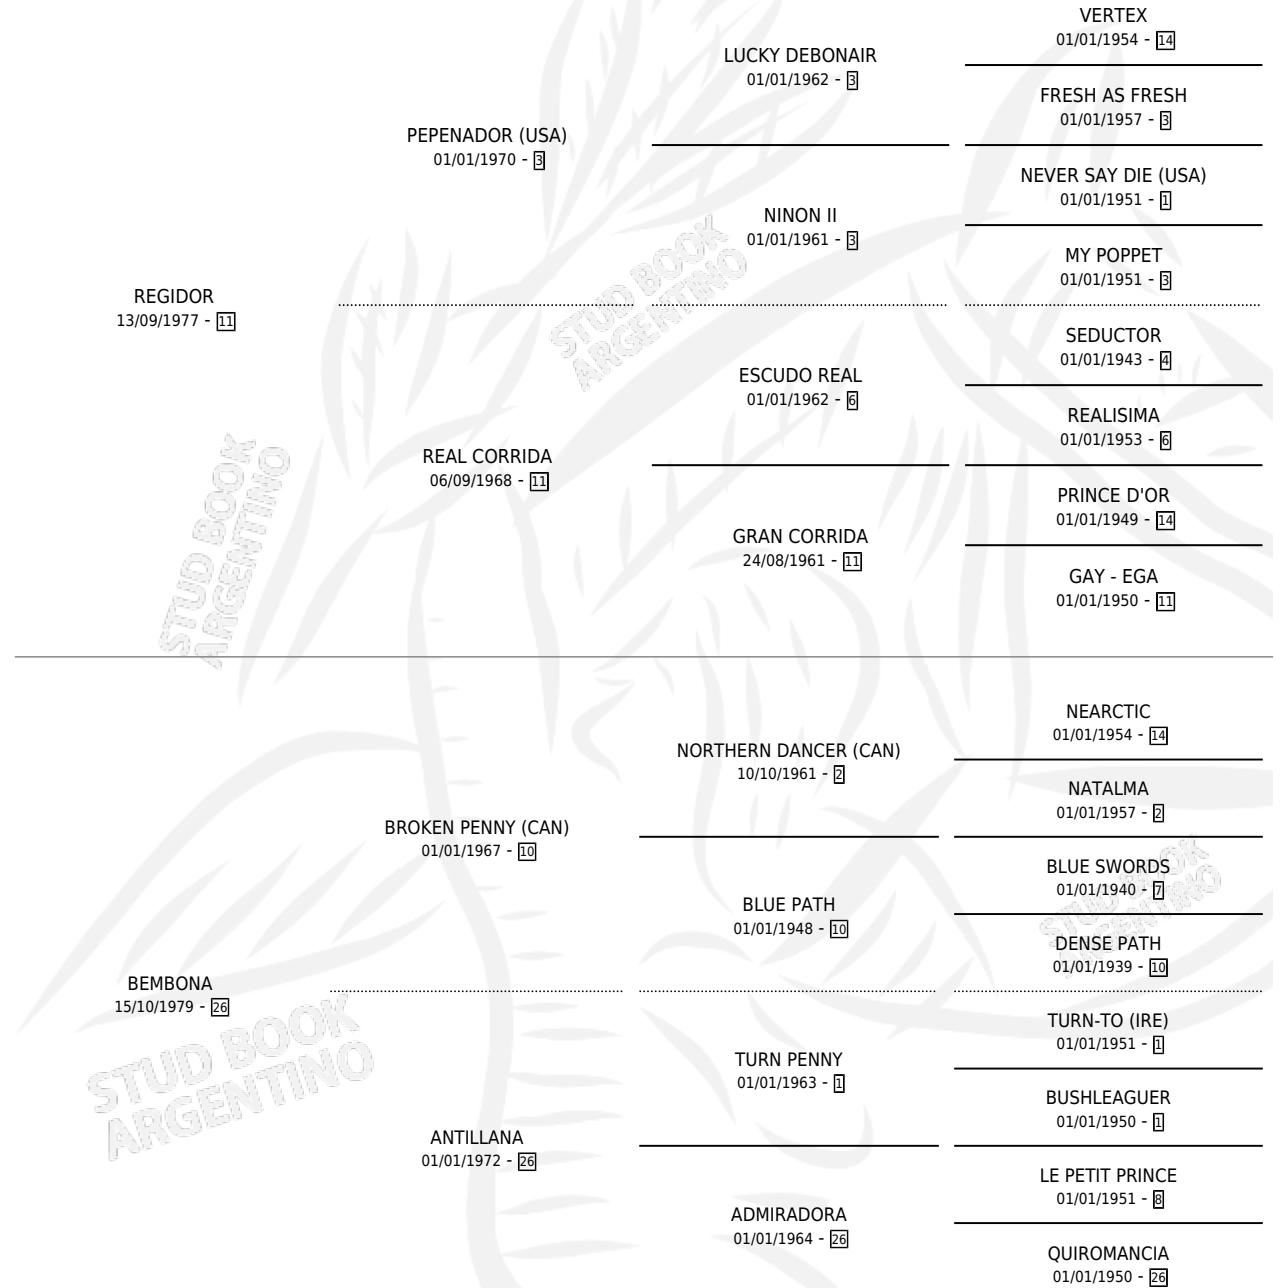

REACCIONARIA

por **REGIDOR** y **BEMBONA** por **BROKEN PENNY (CAN)**

Argentina · Hembra · Alazan · SP · 21/10/1986
Familia 26 · Volumen 32

ESTADO

TIPIFICACIÓN SANGUÍNEA	✓
TIPIFICACIÓN POR ADN	X
PASAPORTE	X
IDENTIFICACIÓN POR MICROCHIP	X
REPRODUCTOR	✓

Lugar de nacimiento: Ancalu

Criador: Sin dato

~

HIJOS

	MACHOS	HEMBRAS
2 NACIERON	0	2
SIN ACTUACIONES		

PEDIGREE

S

cimientos 2 / Efectividad 20.00%

PADRILLO	PRODUCTO	CRIADOR	1ER SERVICIO	ÚLTIMO SERVICIO
PREDECIBLE	Ø		30/12/1999	31/12/1999
GUARCAL	Ø		13/11/1997	15/11/1997
GUARCAL	REDACTORA (H A, 04/11/1997)	SIN DATO	15/11/1996	15/11/1996
GUARCAL	Ø		29/11/1995	29/11/1995
GUARCAL	Ø		14/10/1994	16/10/1994
GUARCAL	REMISERA (H A, 20/09/1994)	SIN DATO	07/10/1993	09/10/1993
GUARCAL	Ø		20/12/1992	20/12/1992
GUARCAL	Ø		11/10/1991	11/10/1991
QUICKSANDS	Ø		10/12/1990	10/12/1990
GUARCAL	Ø		22/12/1989	23/12/1989