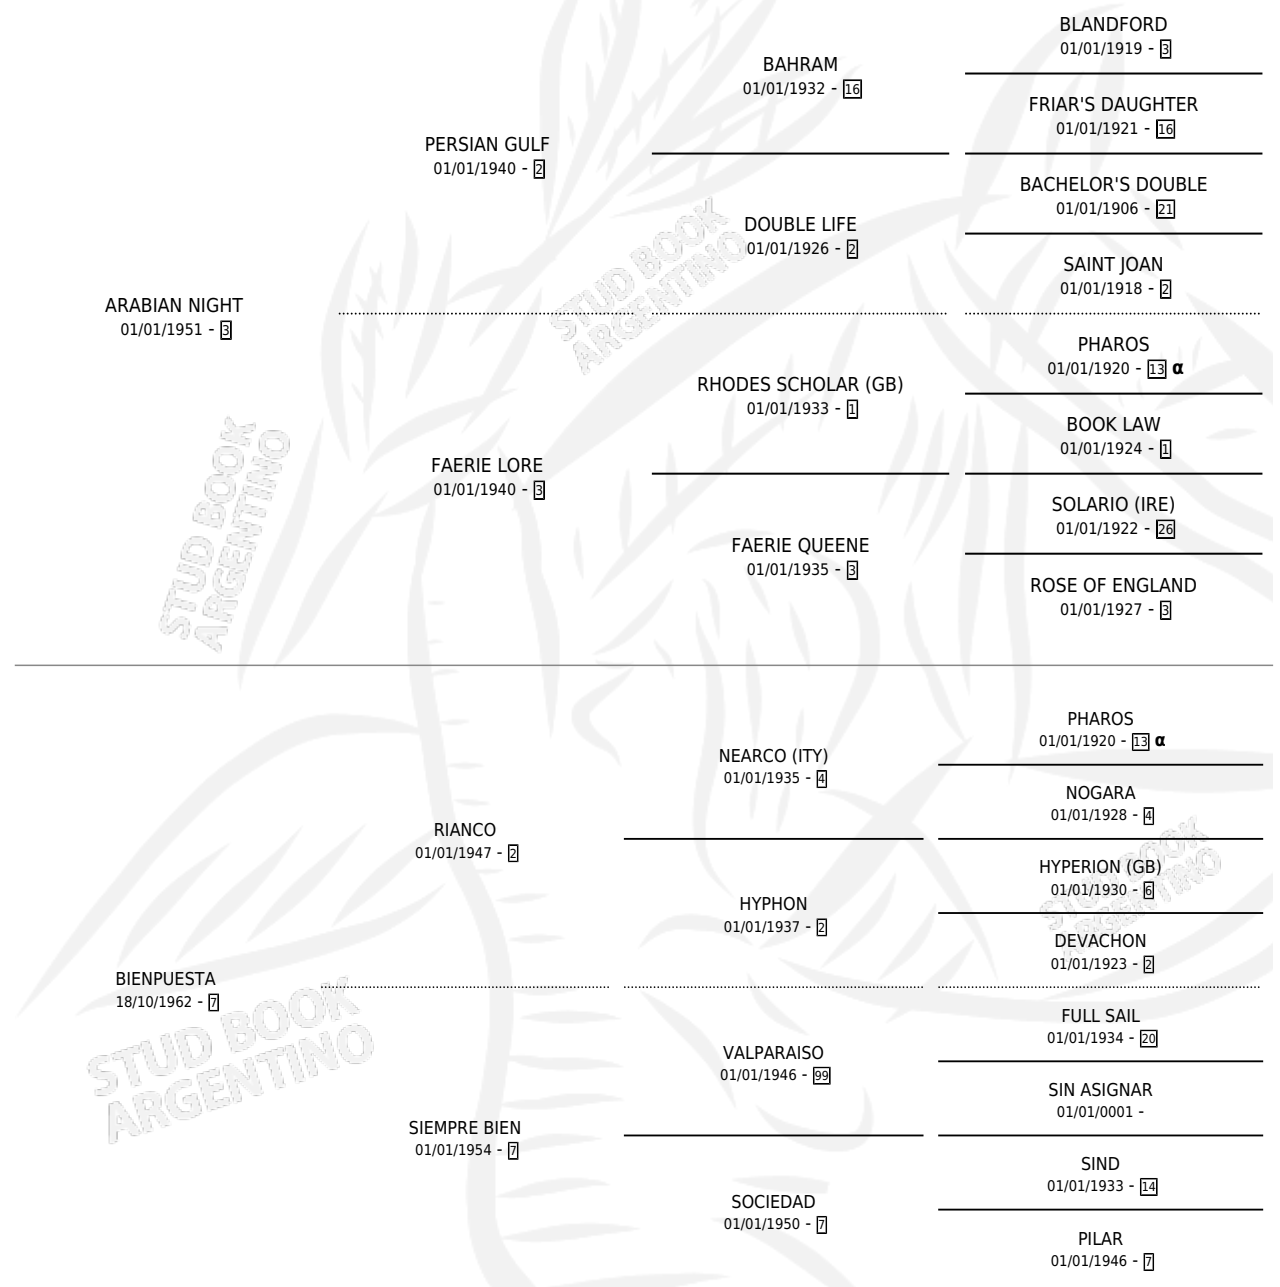

BIENARA

PEDIGREE

por **ARABIAN NIGHT** y **BIENPUESTA** por **RIANCO**

Argentina · Hembra · Alazan · SP · 31/08/1969
Familia 7 · Volumen 27

ESTADO

TIPIFICACIÓN SANGUÍNEA	X
TIPIFICACIÓN POR ADN	X
PASAPORTE	X
IDENTIFICACIÓN POR MICROCHIP	X
REPRODUCTOR	X

Lugar de nacimiento: Campo particular

Criador: Sin dato

INBREEDING : α

BIENARA

Datos oficiales del Stud Book Argentino

Documento generado el 02/05/2026

studbook.org.ar