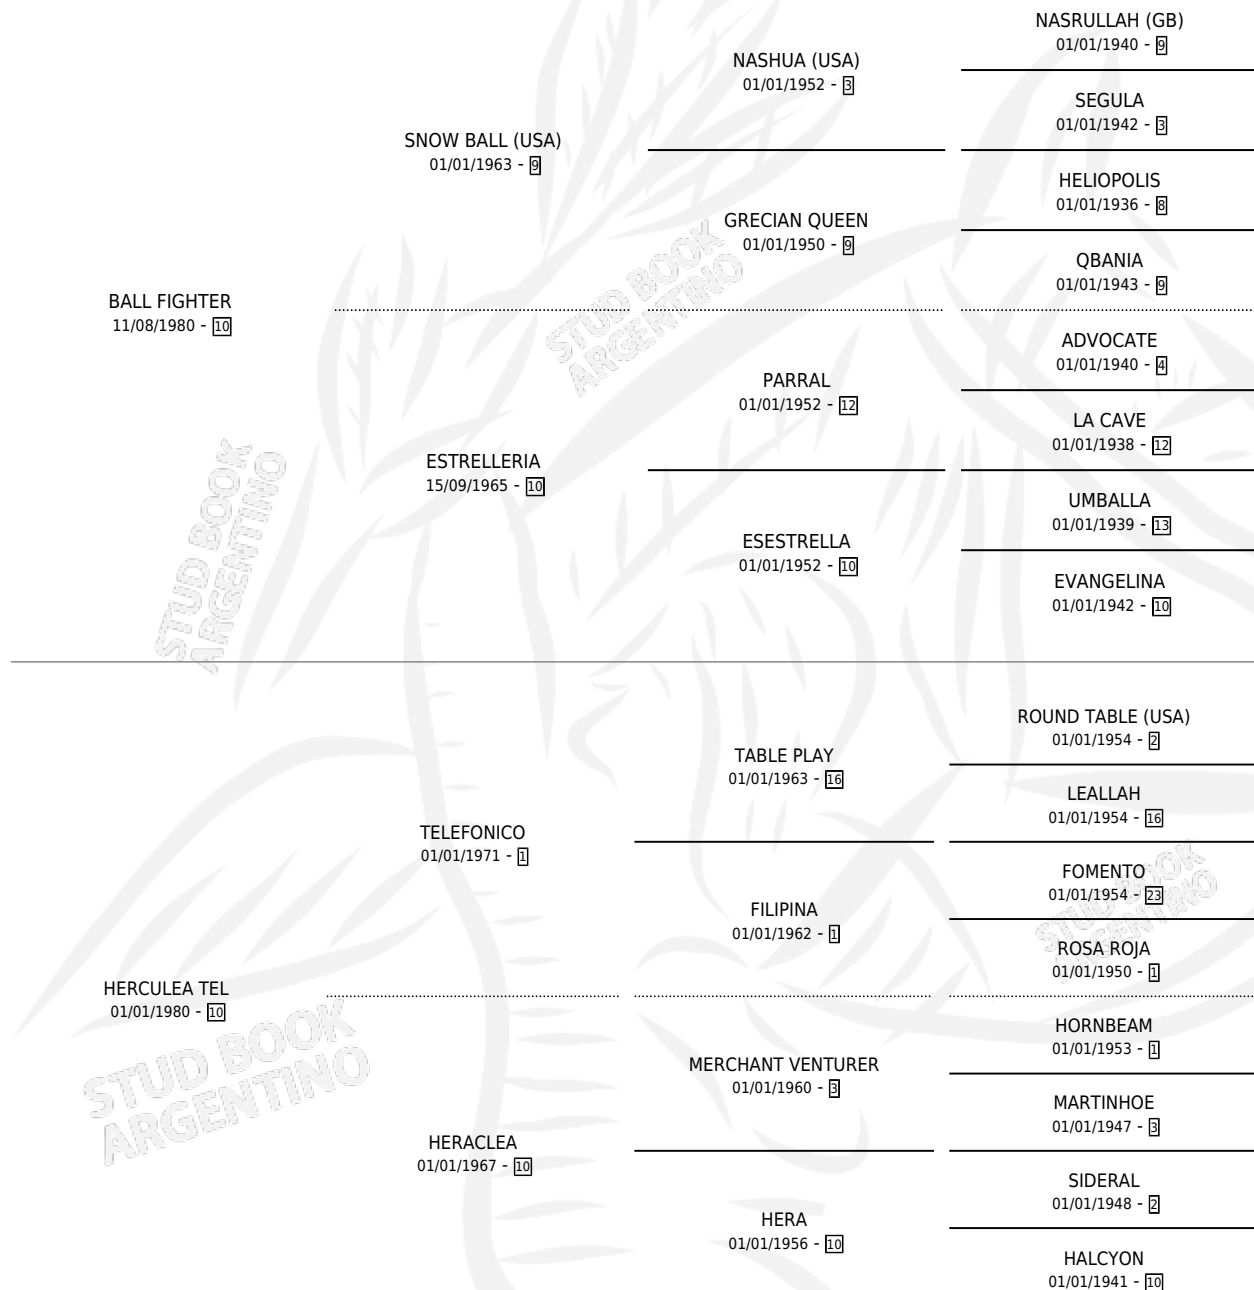

Lugar de nacimiento: Los Robles

Criador: Sin dato

~

HIJOS

	MACHOS	HEMBRAS
5 NACIERON	3	2
5 CORRIERON	3	2
2 GANARON	2	0
0 GANADORES CL	0 GANADORES GR	0 GANADORES G1

PEDIGREE

CAMPAÑA

Solo carreras oficiales de Argentina