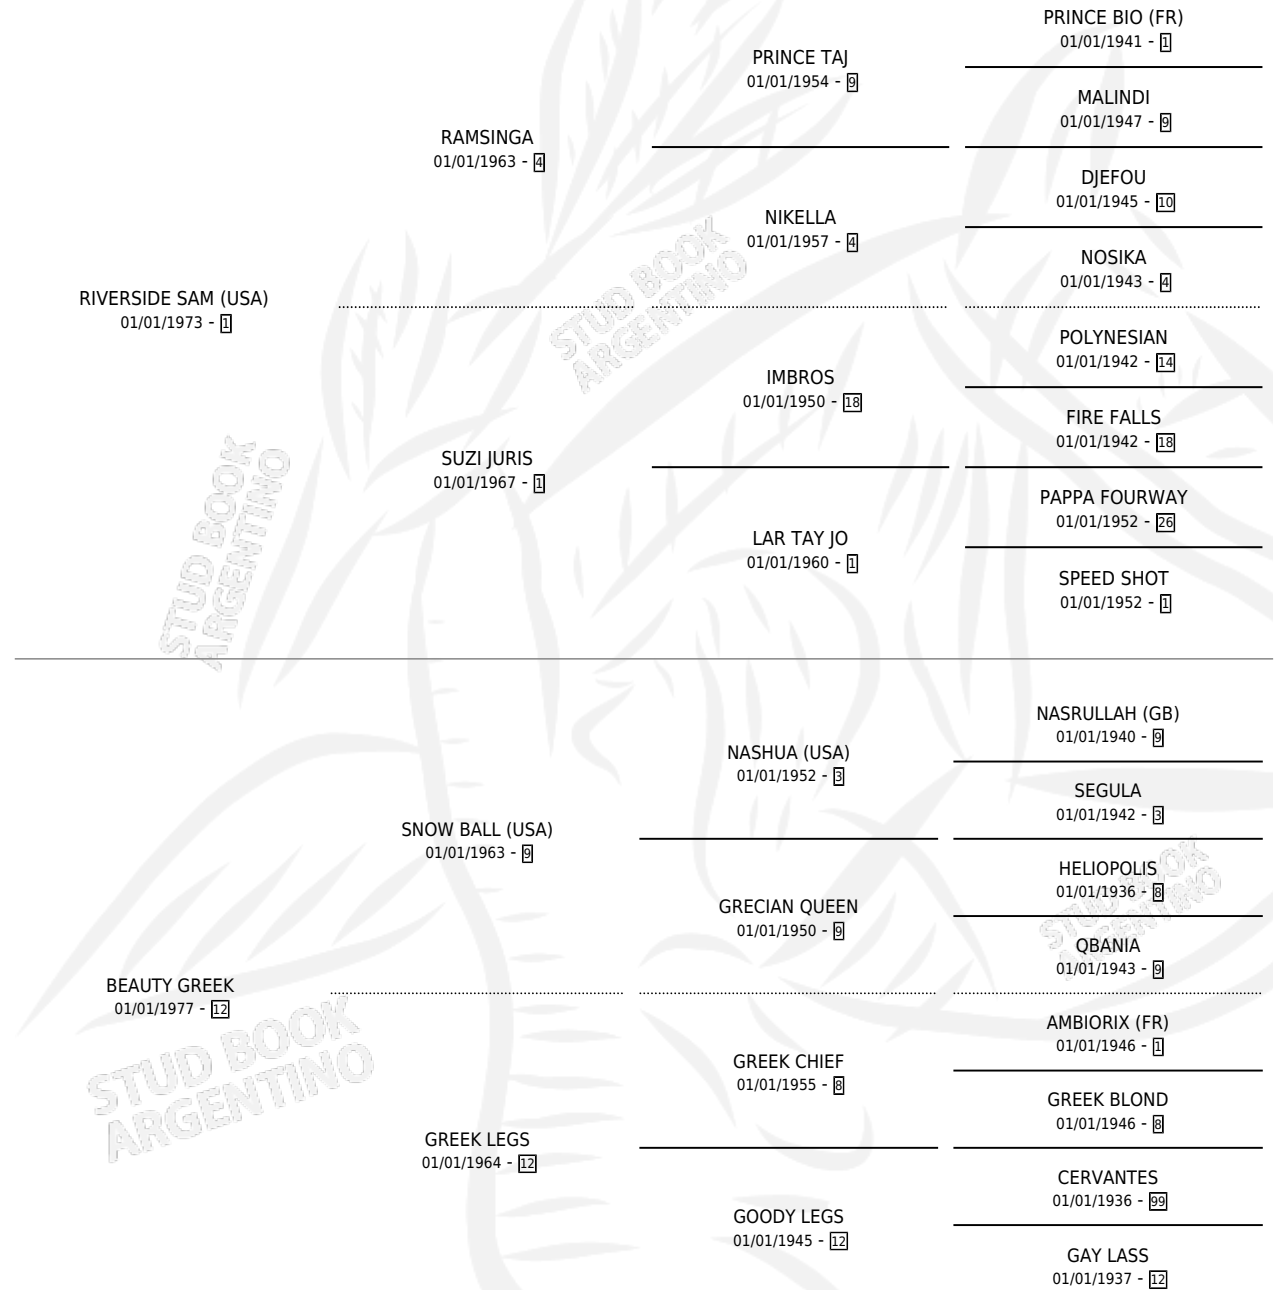

Lugar de nacimiento: Los Robles

Criador: Sin dato

~

HIJOS

	MACHOS	HEMBRAS
2 NACIERON	0	2
SIN ACTUACIONES		

PEDIGREE

CAMPAÑA

Solo carreras oficiales de Argentina