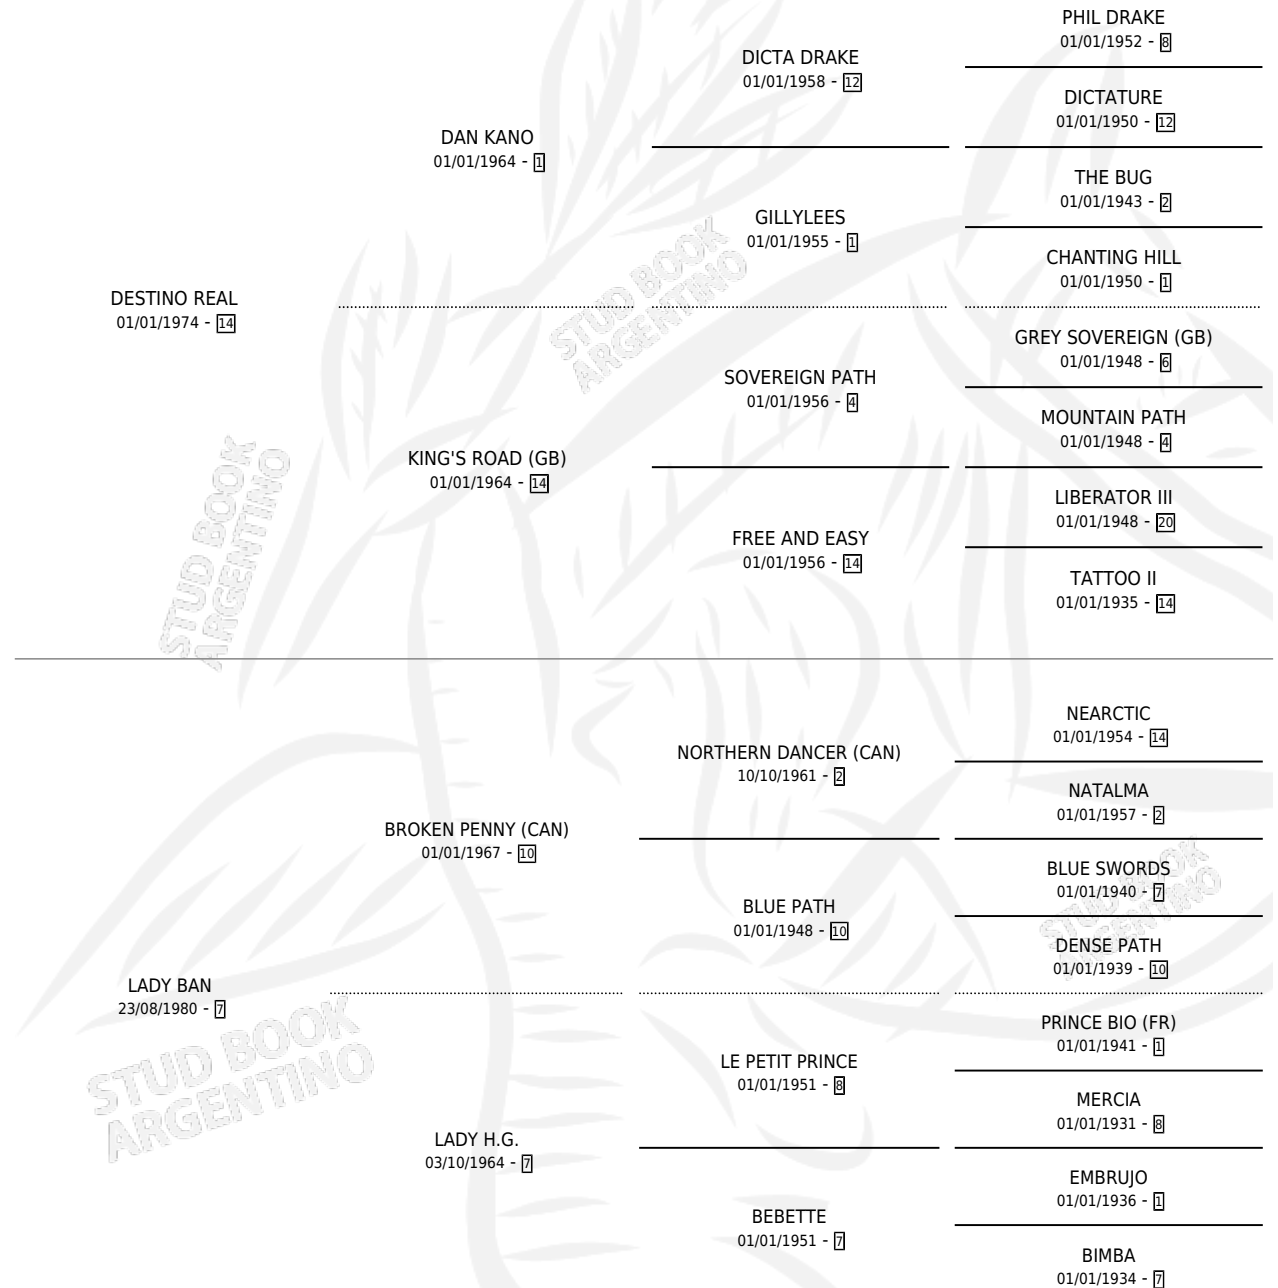

POLVADERA

por **DESTINO REAL** y **LADY BAN** por **BROKEN PENNY (CAN)**

Argentina · Hembra · Alazan · SP · 27/10/1986
Familia 7 · Volumen 32

ESTADO

TIPIFICACIÓN SANGUÍNEA	X
TIPIFICACIÓN POR ADN	X
PASAPORTE	X
IDENTIFICACIÓN POR MICROCHIP	X
REPRODUCTOR	X

Lugar de nacimiento: Santa Regina
Criador: Sin dato

PEDIGREE

POLVADERA

Datos oficiales del Stud Book Argentino

Documento generado el 10/06/2026

studbook.org.ar