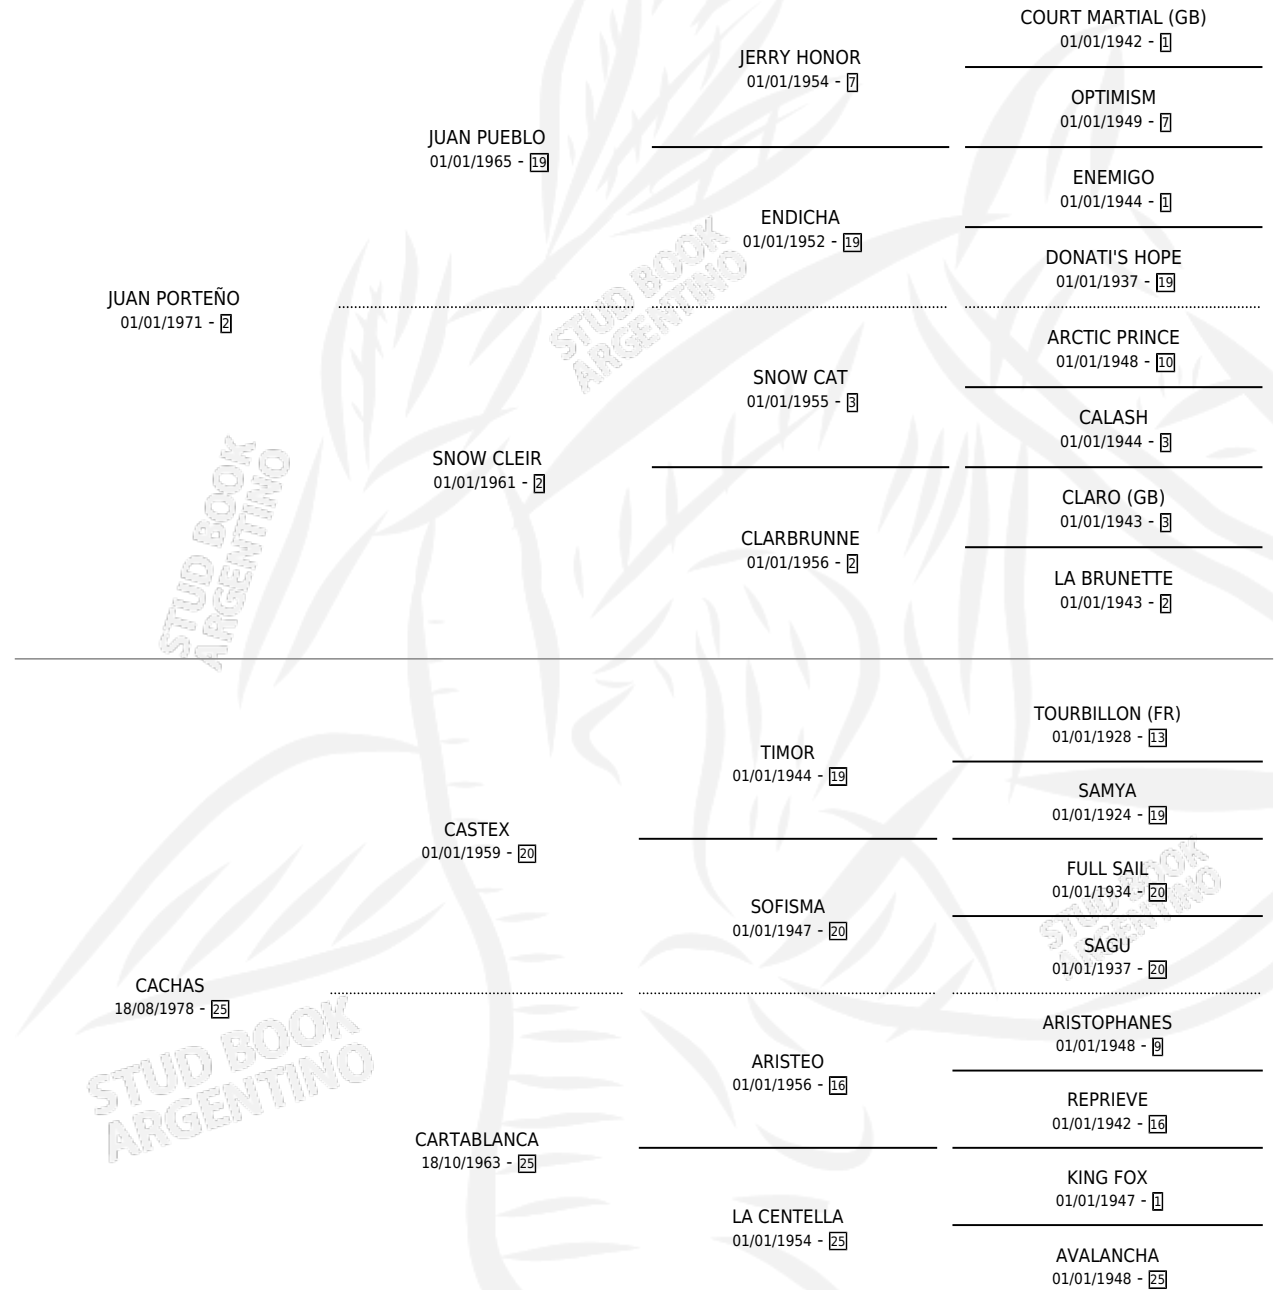

TEYU

por **JUAN PORTEÑO** y **CACHAS** por **CASTEX**

Argentina · Macho · Alazan · SP · 29/09/1986

Familia 25 · Volumen 32

ESTADO

TIPIFICACIÓN SANGUÍNEA	X
TIPIFICACIÓN POR ADN	X
PASAPORTE	X
IDENTIFICACIÓN POR MICROCHIP	X
REPRODUCTOR	X

Lugar de nacimiento: Santa Regina

Criador: Sin dato

PEDIGREE

TEYU

Datos oficiales del Stud Book Argentino

Documento generado el 09/06/2026

studbook.org.ar