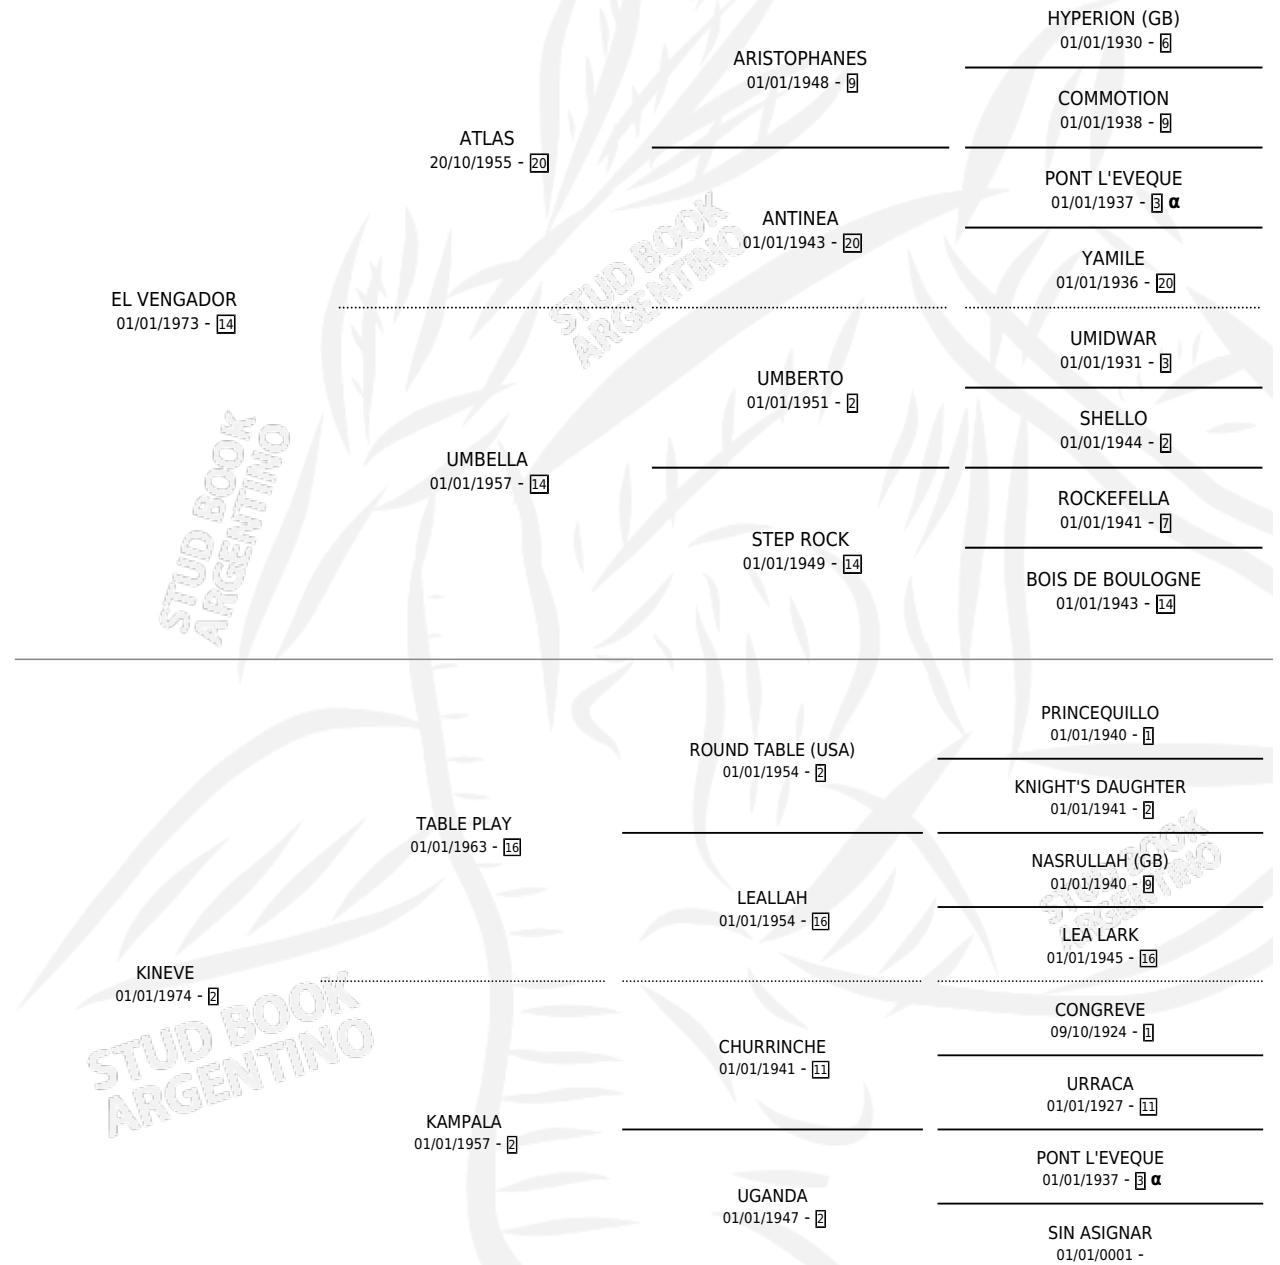

KIM BARI

PEDIGREE

por **EL VENGADOR** y **KINEVE** por **TABLE PLAY**

Argentina · Hembra · Alazan Tostado · SP · 05/11/1986
Familia 2-a · Volumen 32

ESTADO

TIPIFICACIÓN SANGUÍNEA	✓
TIPIFICACIÓN POR ADN	X
PASAPORTE	X
IDENTIFICACIÓN POR MICROCHIP	X
REPRODUCTOR	✓

Lugar de nacimiento: San Nicolas de Bari

Criador: Sin dato

~

HIJOS

	MACHOS	HEMBRAS
8 NACIERON	6	2
SIN ACTUACIONES		

INBREEDING : α

CAMPAÑA

Solo carreras oficiales de Argentina