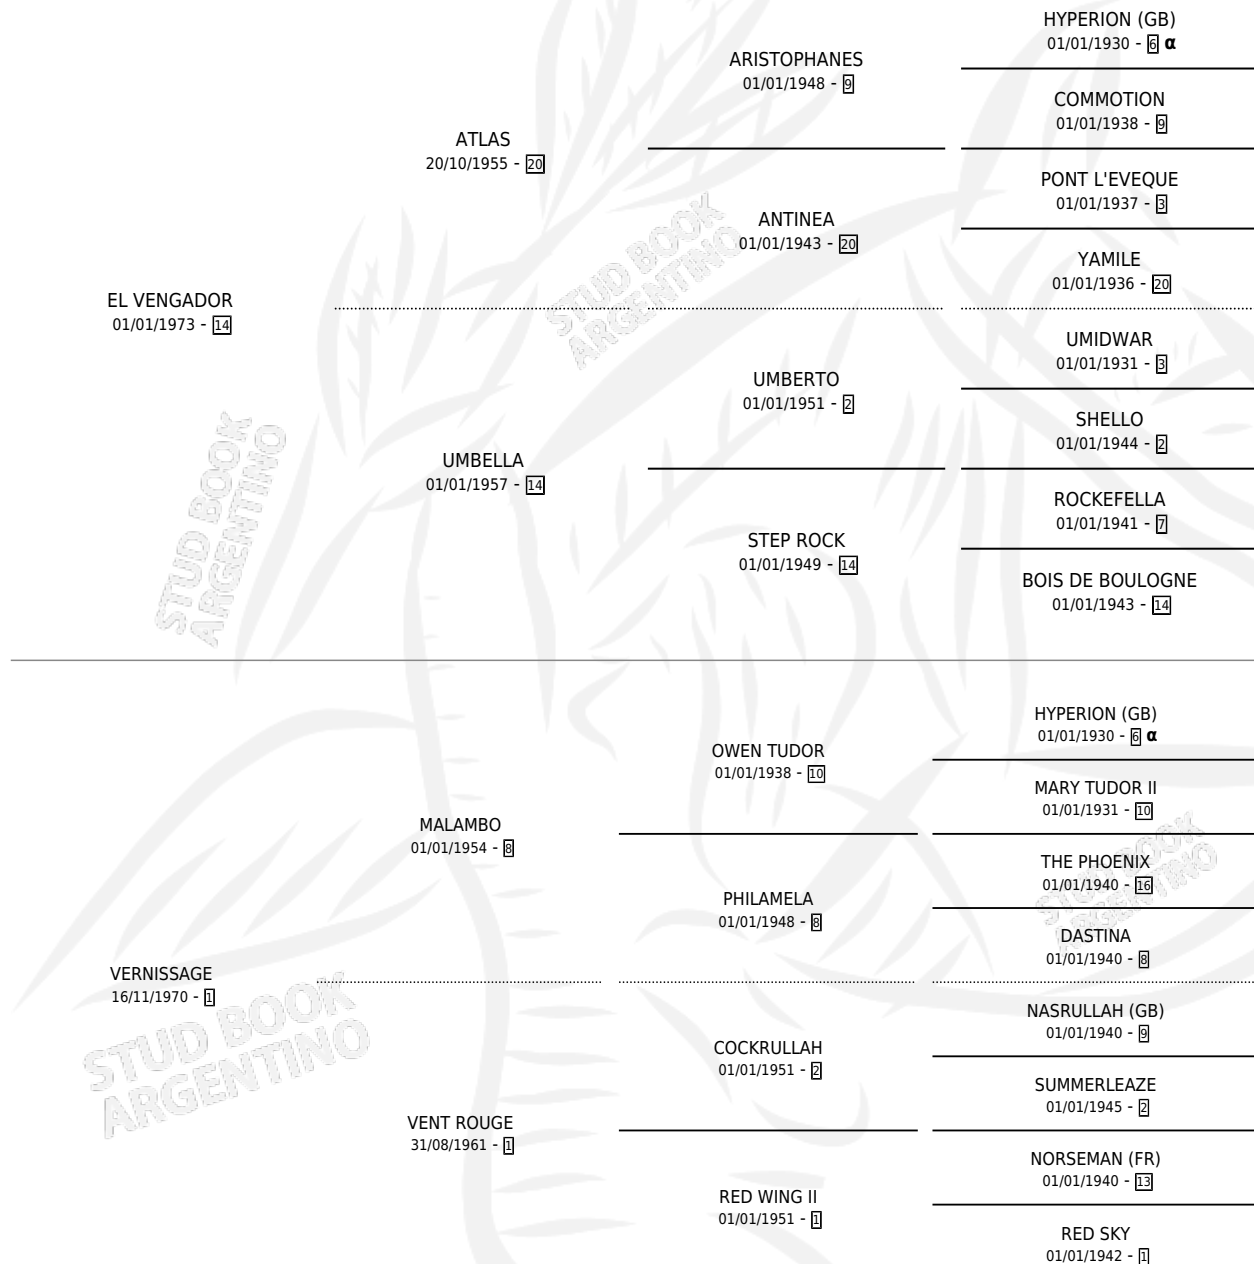

VERLINA

por **EL VENGADOR** y **VERNISSAGE** por **MALAMBO**

Argentina · Hembra · Alazan Tostado · SP · 04/11/1986
Familia 1-s · Volumen 32

ESTADO

TIPIFICACIÓN SANGUÍNEA	X
TIPIFICACIÓN POR ADN	X
PASAPORTE	X
IDENTIFICACIÓN POR MICROCHIP	X
REPRODUCTOR	X

Lugar de nacimiento: San Nicolas de Bari

Criador: Albanese Emilio Alberto

PEDIGREE

INBREEDING : α

CAMPAÑA

Solo carreras oficiales de Argentina

POR EDAD

EDAD	CC	1°	2°	3°	4°	5°	NP	CLC	CLG	CLCG1	CLGG1	IMPORTE	GANANCIA / CC
3 AÑOS	3	0	0	0	0	0	3	0	0	0	0	\$0	\$0
TOTALES	3	0	0	0	0	0	3	0	0	0	0	\$0	\$0
%		0.0%	0.0%	0.0%	0.0%	0.0%	100%	0.0%	0.0%	0.0%	0.0%		