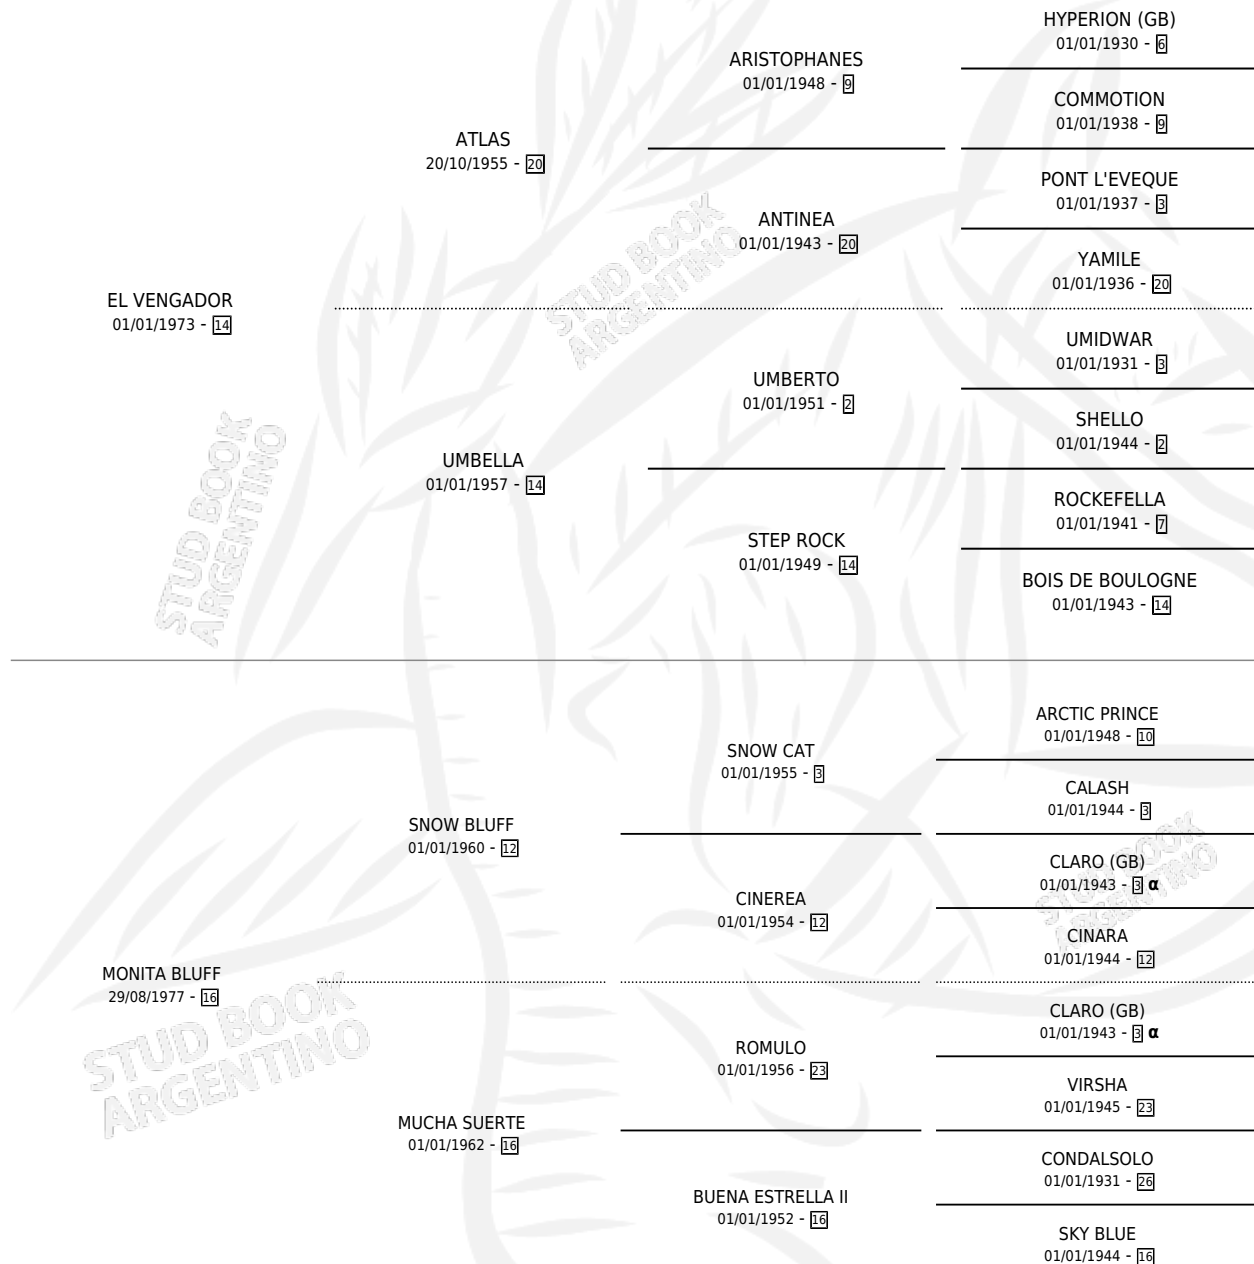

## ESTADO

TIPIFICACIÓN SANGUÍNEA	X
TIPIFICACIÓN POR ADN	X
PASAPORTE	X
IDENTIFICACIÓN POR MICROCHIP	X
REPRODUCTOR	X

**Lugar de nacimiento:** San Nicolas de Bari

**Criador:** Sin dato

## PEDIGREE

INBREEDING : α