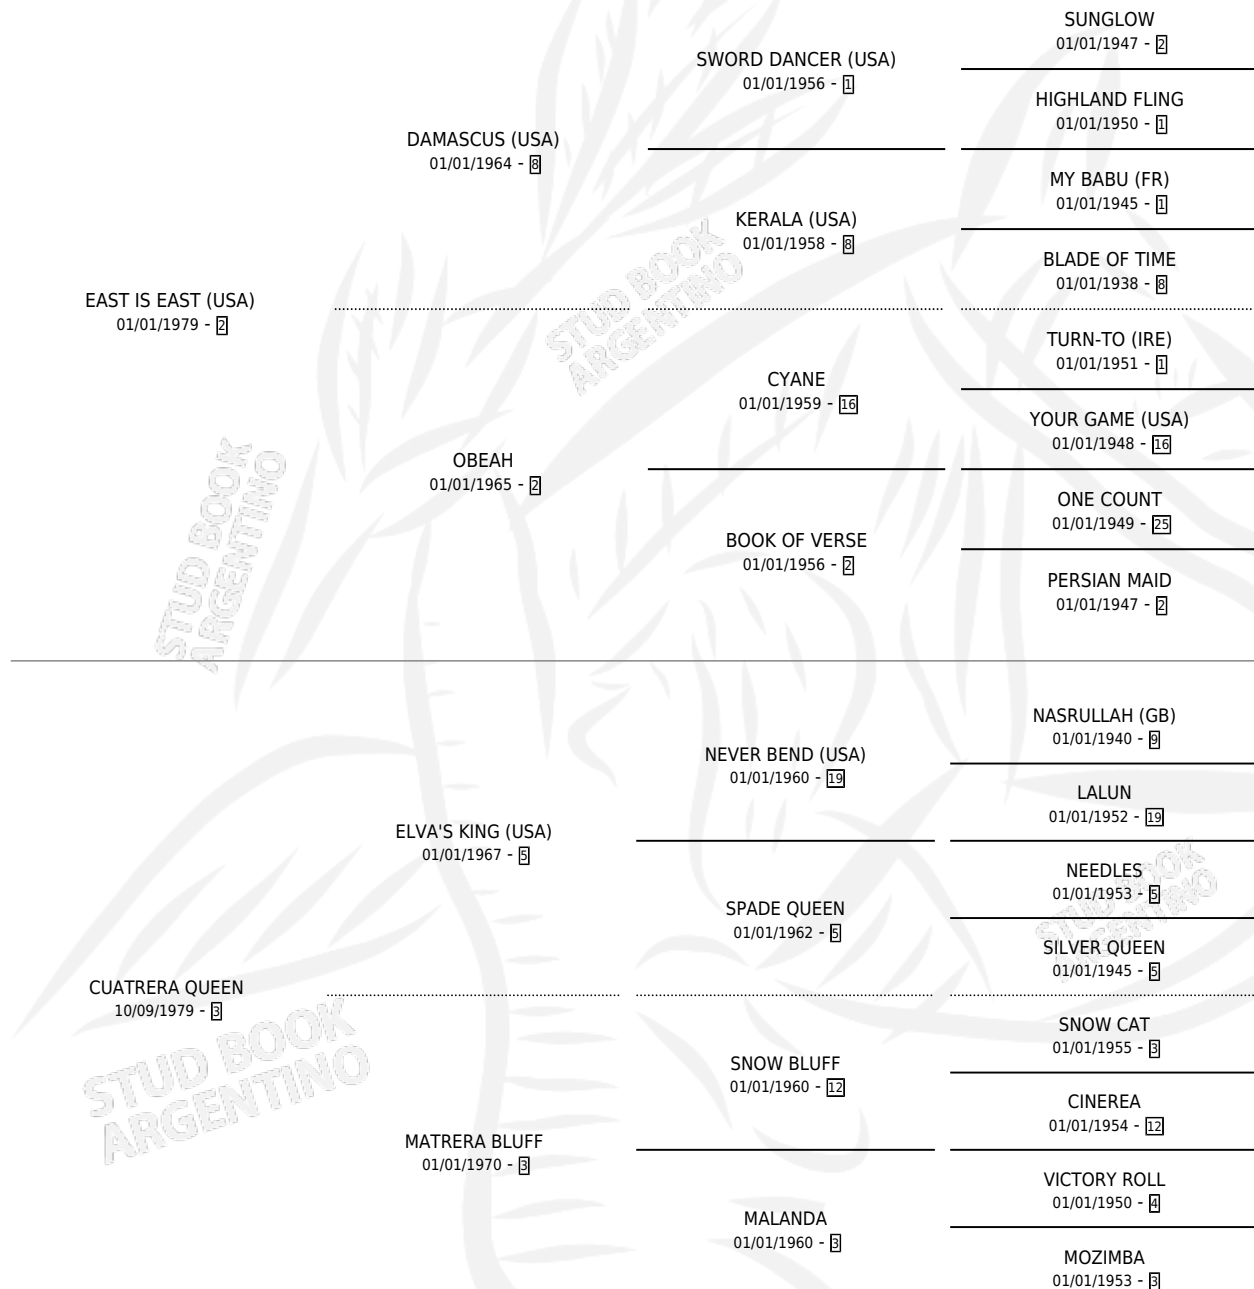

CUATRERA ES

por **EAST IS EAST (USA)** y **CUATRERA QUEEN** por **ELVA'S KING (USA)**

Argentina · Hembra · Zaino · SP · 07/10/1986
Familia 3-n · Volumen 32

ESTADO

TIPIFICACIÓN SANGUÍNEA	✓
TIPIFICACIÓN POR ADN	X
PASAPORTE	X
IDENTIFICACIÓN POR MICROCHIP	X
REPRODUCTOR	✓

Lugar de nacimiento: Suerte Al Salto

Criador: Sin dato

~

HIJOS

	MACHOS	HEMBRAS
4 NACIERON	3	1
2 CORRIERON	2	0
1 GANARON	1	0
0 GANADORES CL	0 GANADORES GR	0 GANADORES G1

PEDIGREE