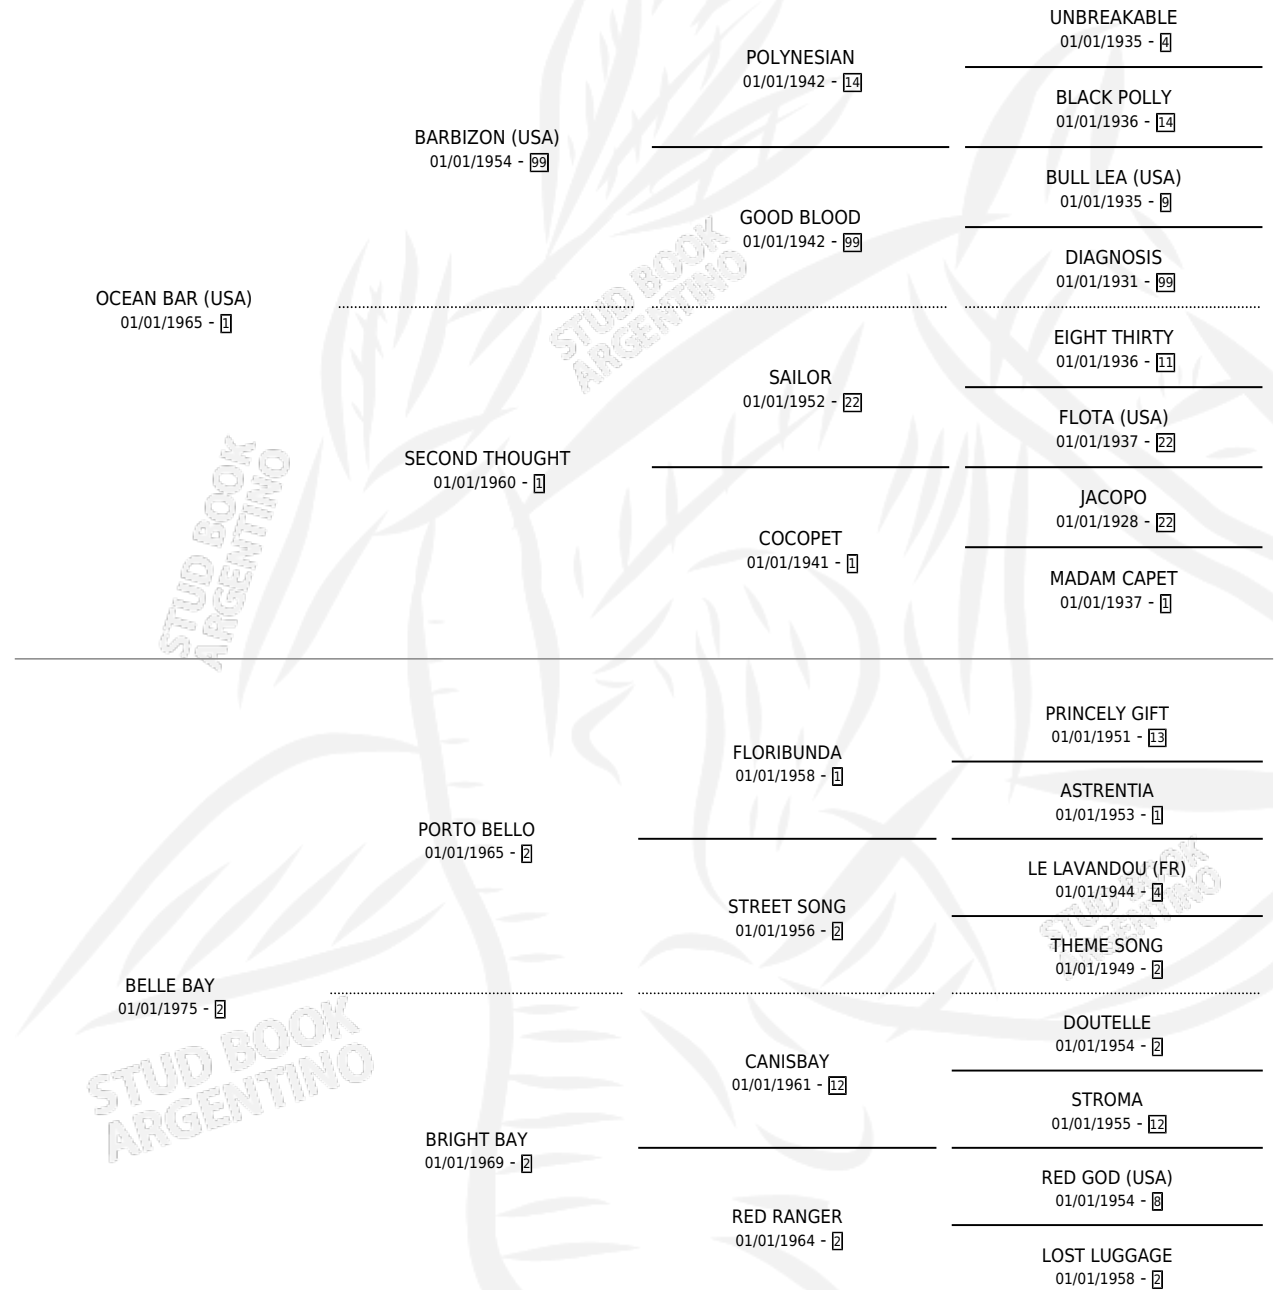

CANDELA BAR

por OCEAN BAR (USA) y BELLE BAY por PORTO BELLO

Argentina · Hembra · Zaino · SP · 17/10/1986
Familia 2-n · Volumen 32

ESTADO

TIPIFICACIÓN SANGUÍNEA	✓
TIPIFICACIÓN POR ADN	X
PASAPORTE	X
IDENTIFICACIÓN POR MICROCHIP	X
REPRODUCTOR	✓

Lugar de nacimiento: Las Marianas

Criador: Sin dato

~

HIJOS

	MACHOS	HEMBRAS
2 NACIERON	2	0
1 CORRIERON	1	0
1 GANARON	1	0
0 GANADORES CL	0 GANADORES GR	0 GANADORES G1

PEDIGREE