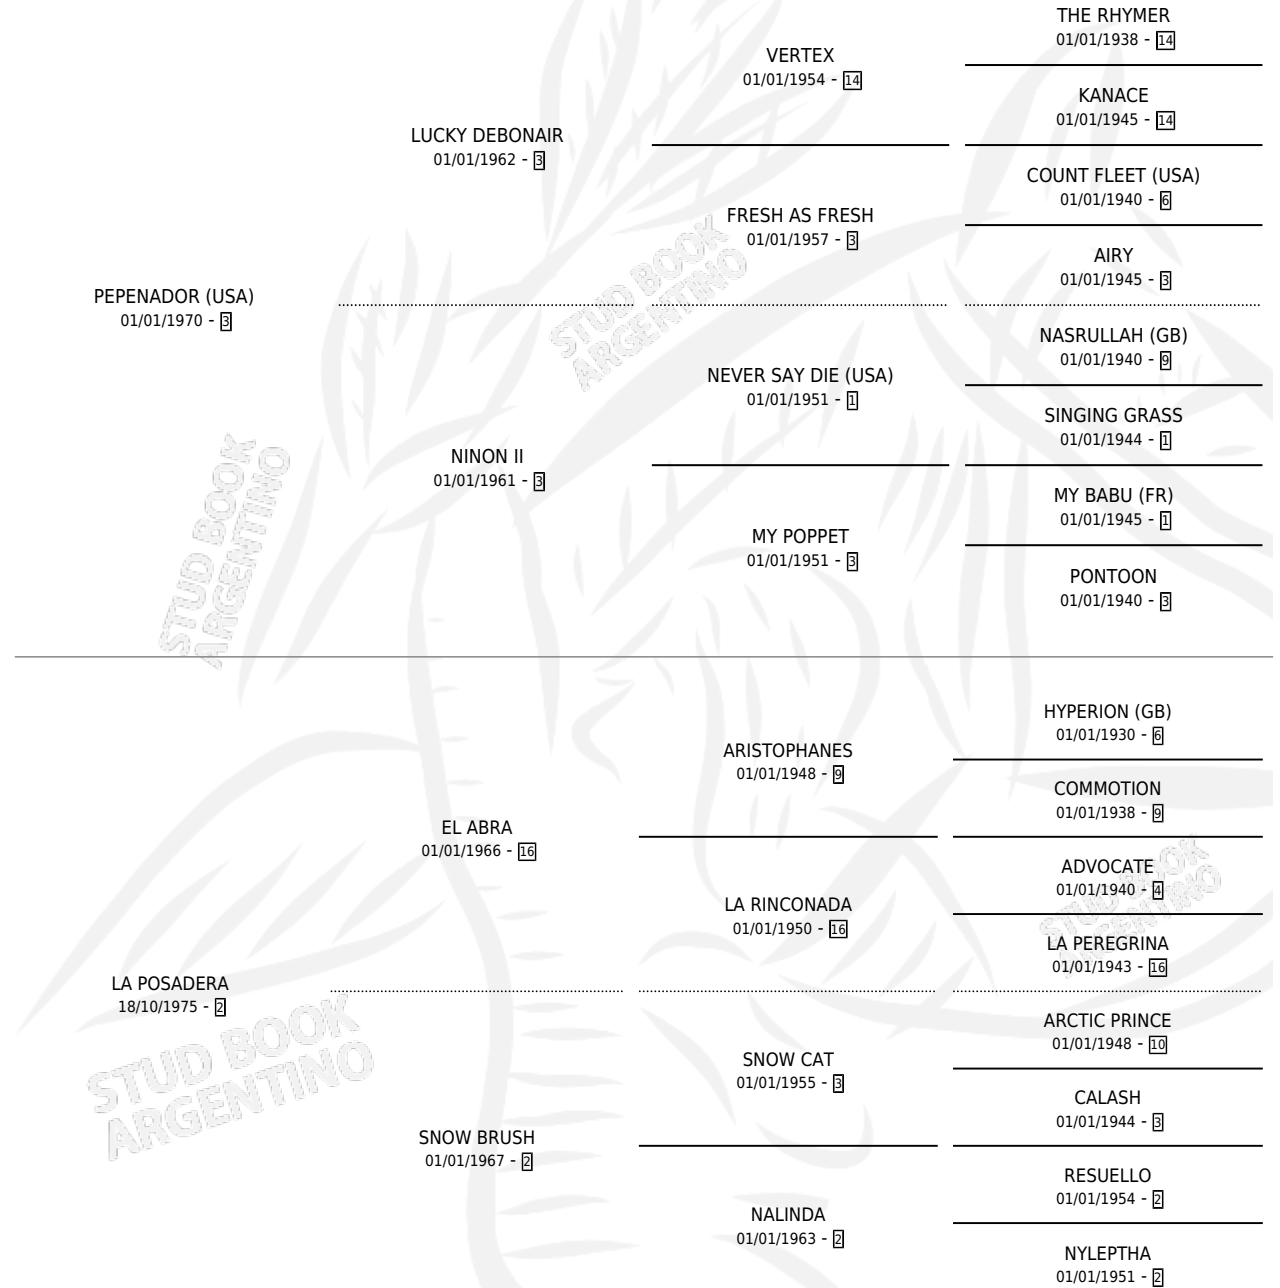

PAMPANILLA

por **PEPENADOR (USA)** y **LA POSADERA** por **EL ABRA**

Argentina · Hembra · Alazan · SP · 25/10/1986
Familia 2-h · Volumen 32

ESTADO

TIPIFICACIÓN SANGUÍNEA	✓
TIPIFICACIÓN POR ADN	X
PASAPORTE	X
IDENTIFICACIÓN POR MICROCHIP	X
REPRODUCTOR	✓

Lugar de nacimiento: Don Santiago

Criador: Don Santiago

~

HIJOS

	MACHOS	HEMBRAS
2 NACIERON	2	0
2 CORRIERON	2	0
1 GANARON	1	0
0 GANADORES CL	0 GANADORES GR	0 GANADORES G1

PEDIGREE

S

mientos 2 / Efectividad 66.67%

PADRILLO	PRODUCTO	CRIADOR	1ER SERVICIO	ÚLTIMO SERVICIO
EL SERRANO	SERRANILLO (M Z, 10/10/1991)	DON SANTIAGO	21/10/1990	21/10/1990
CONGUERO	CONGUERITO (M Z, 29/08/1990)	DON SANTIAGO	20/09/1989	24/09/1989