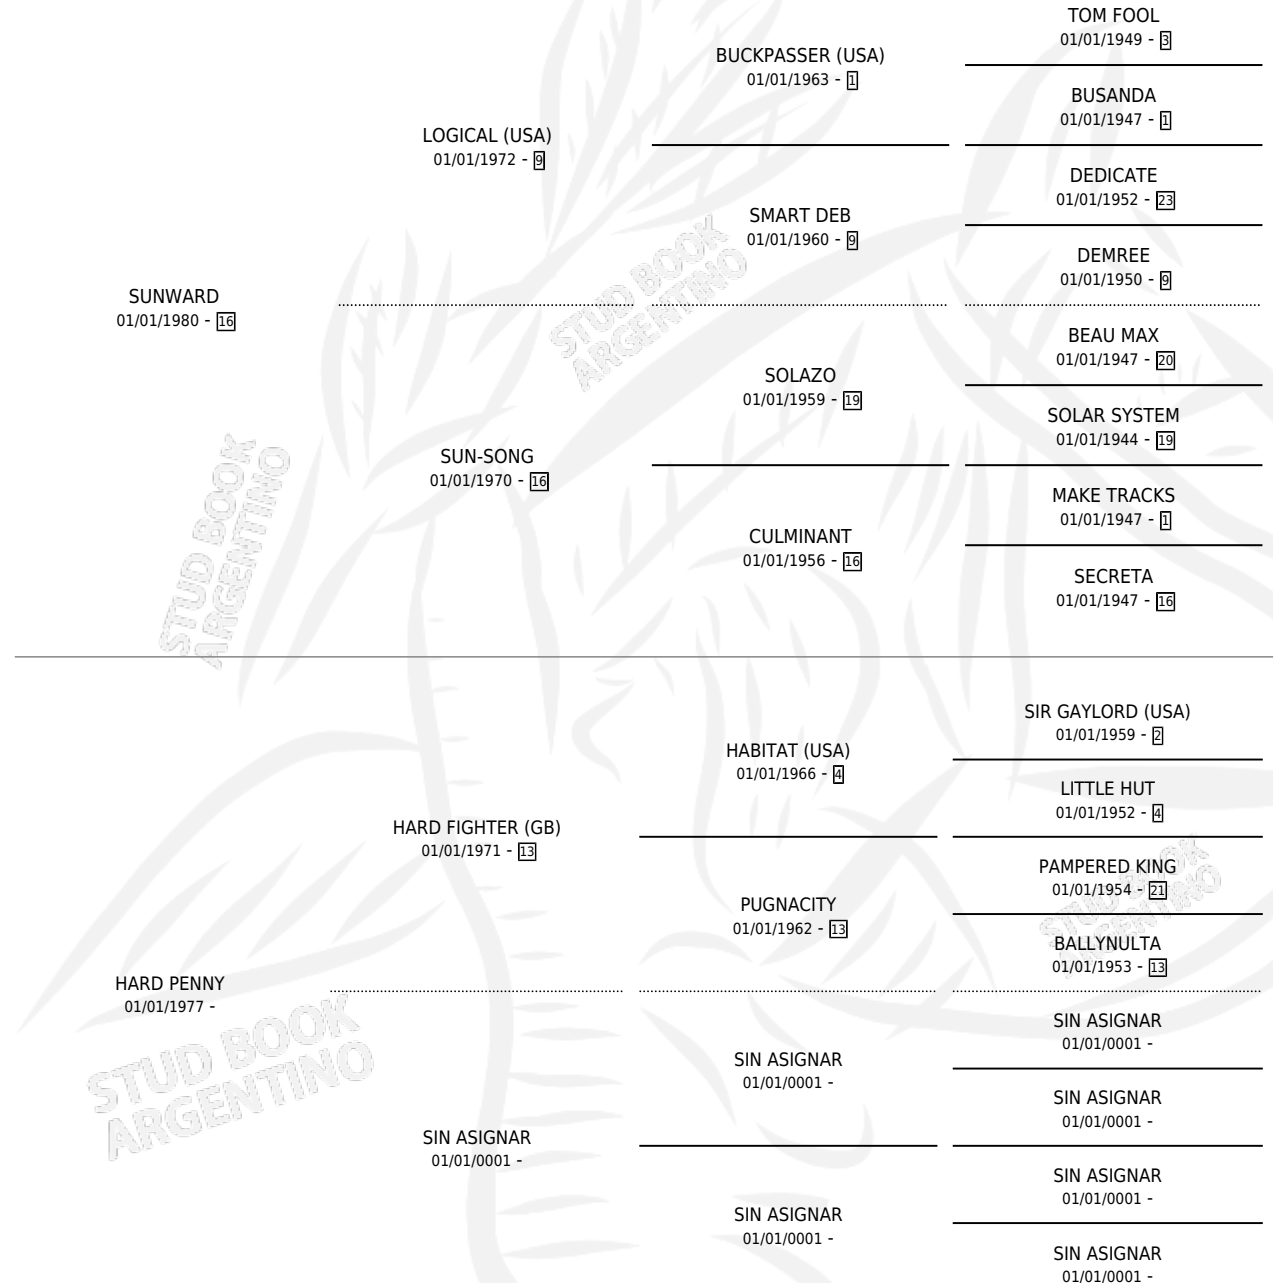

RADIANTE SUN

por **SUNWARD** y **HARD PENNY** por **HARD FIGHTER (GB)**

Argentina · Hembra · Zaino Doradillo · SP · 05/10/1986
Familia · Volumen 32

ESTADO

TIPIFICACIÓN SANGUÍNEA	X
TIPIFICACIÓN POR ADN	X
PASAPORTE	X
IDENTIFICACIÓN POR MICROCHIP	X
REPRODUCTOR	X

Lugar de nacimiento: San Pantaleon

Criador: Sin dato

PEDIGREE

RADIANTE SUN

Datos oficiales del Stud Book Argentino

Documento generado el 07/05/2026

studbook.org.ar