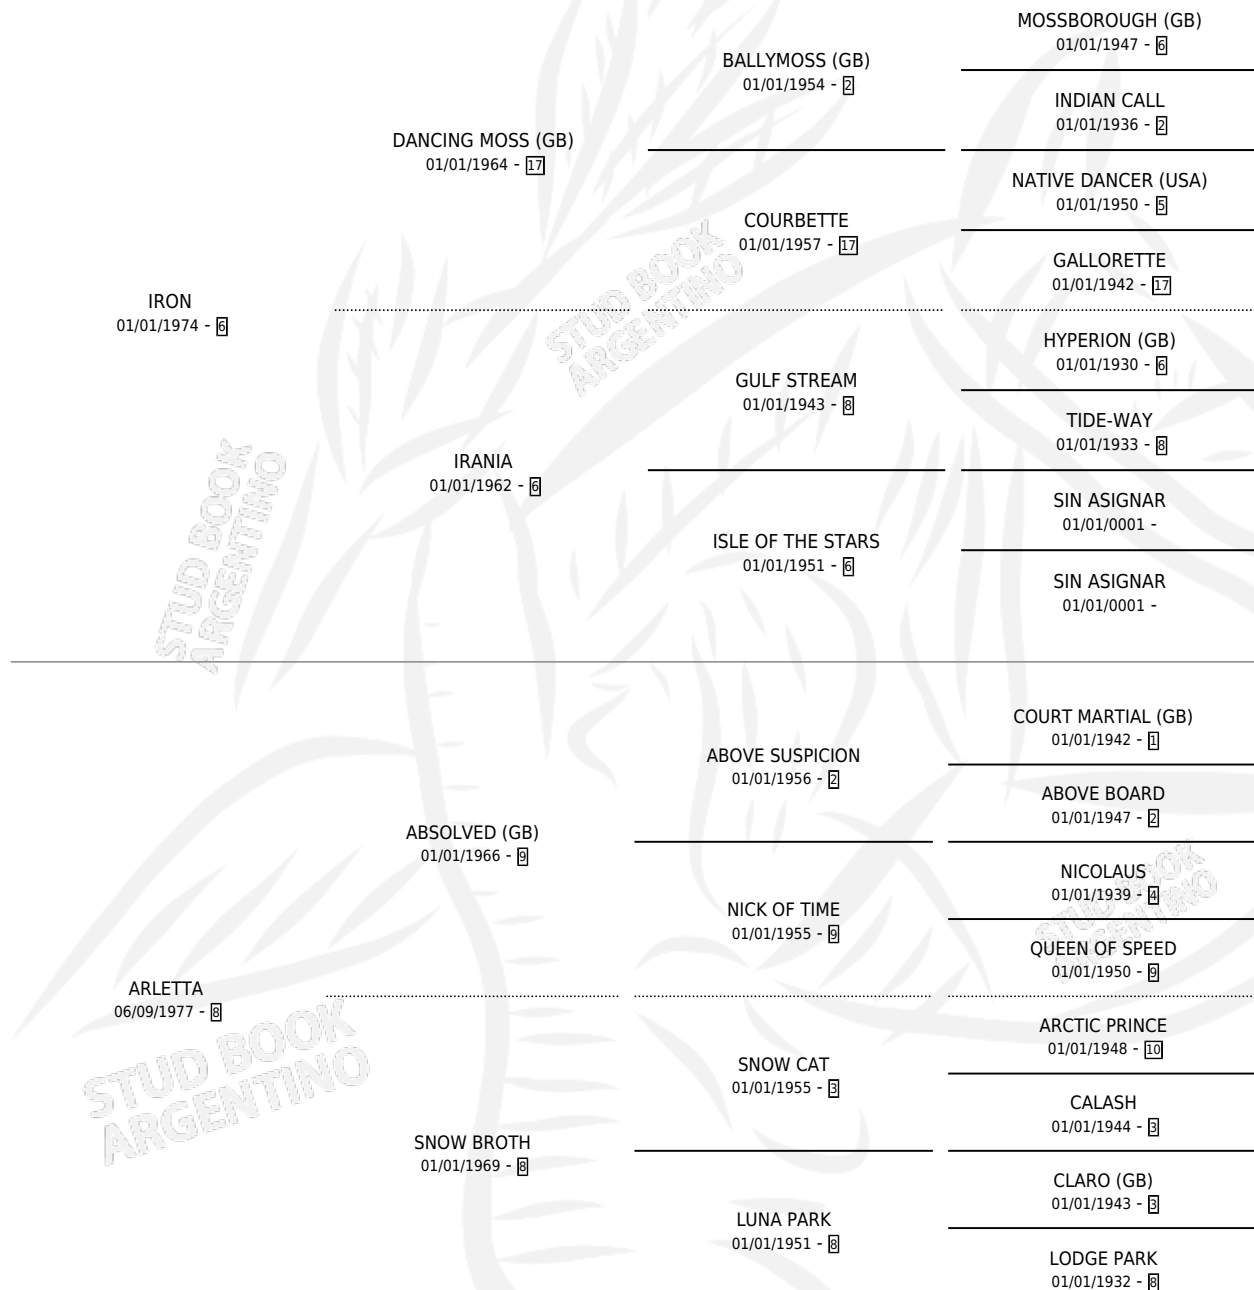

MALQUERIDA IRON

por IRON y ARLETTA por ABSOLVED (GB)

Argentina · Hembra · Alazan · SP · 07/10/1986
Familia 8-c · Volumen 32

ESTADO

TIPIFICACIÓN SANGUÍNEA	X
TIPIFICACIÓN POR ADN	X
PASAPORTE	X
IDENTIFICACIÓN POR MICROCHIP	X
REPRODUCTOR	X

Lugar de nacimiento: San Pantaleon

Criador: Sin dato

PEDIGREE

MALQUERIDA IRON

Datos oficiales del Stud Book Argentino

Documento generado el 26/04/2026

studbook.org.ar