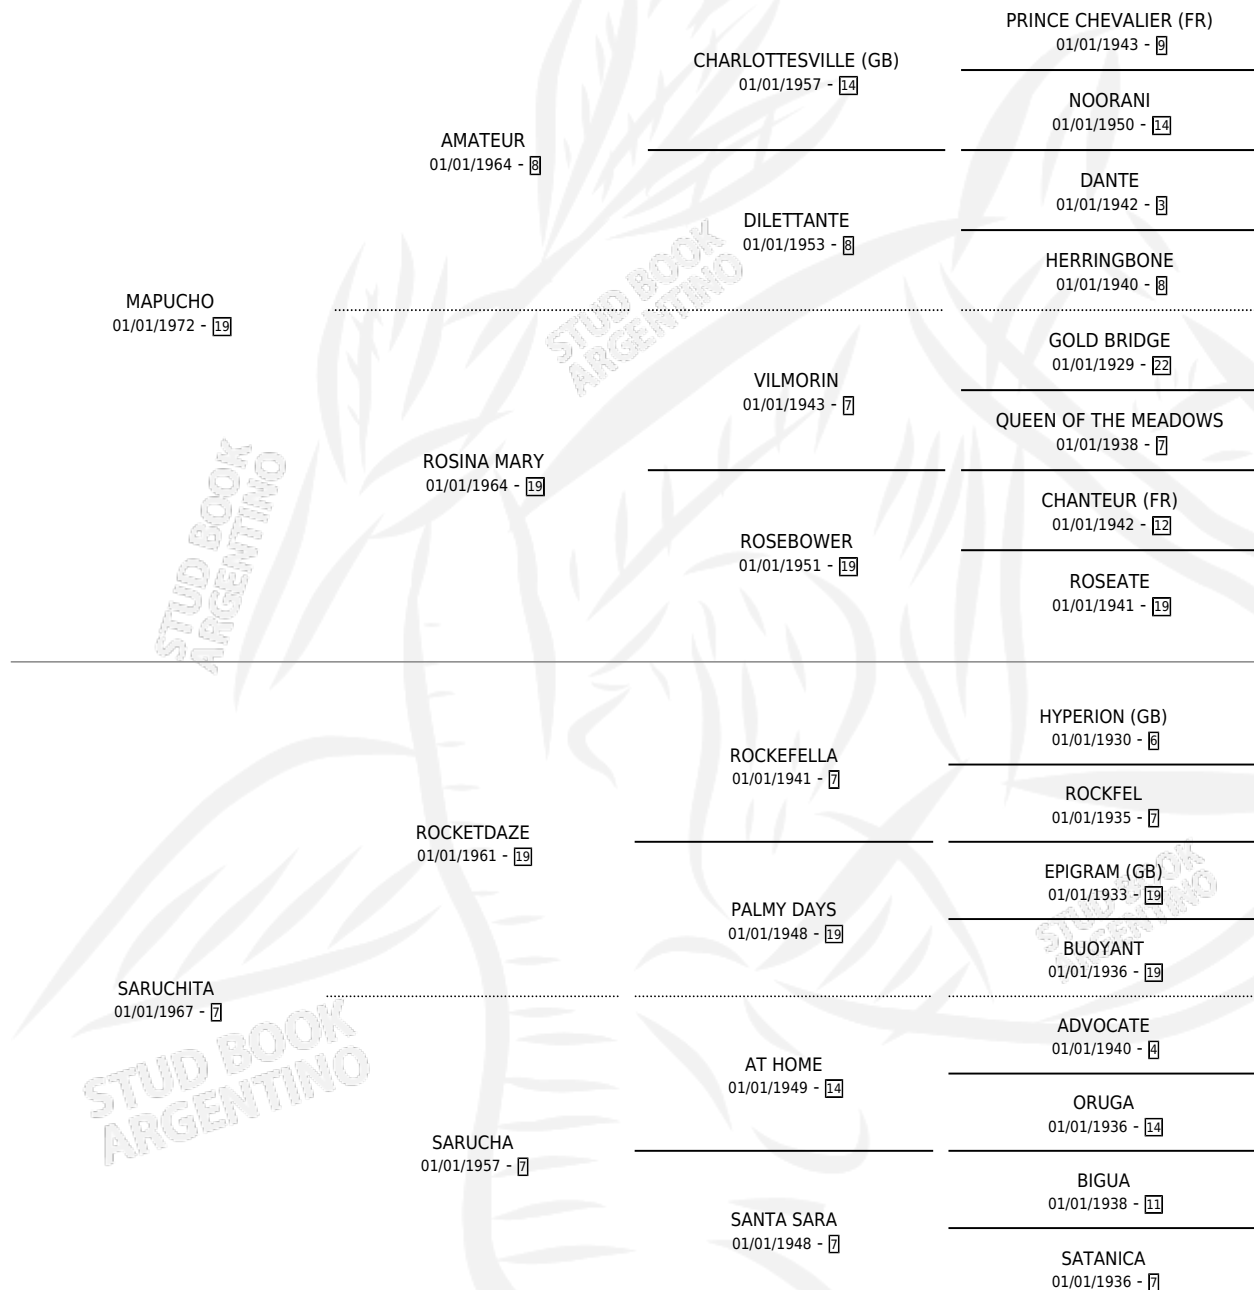

TAN HIDALGO

por MAPUCHO y SARUCHITA por ROCKETDAZE

Argentina · Macho · Zaino · SP · 03/11/1986
Familia 7-d · Volumen 32

ESTADO

TIPIFICACIÓN SANGUÍNEA	X
TIPIFICACIÓN POR ADN	X
PASAPORTE	X
IDENTIFICACIÓN POR MICROCHIP	X
REPRODUCTOR	X

Lugar de nacimiento: El Boqueron

Criador: Sin dato

PEDIGREE