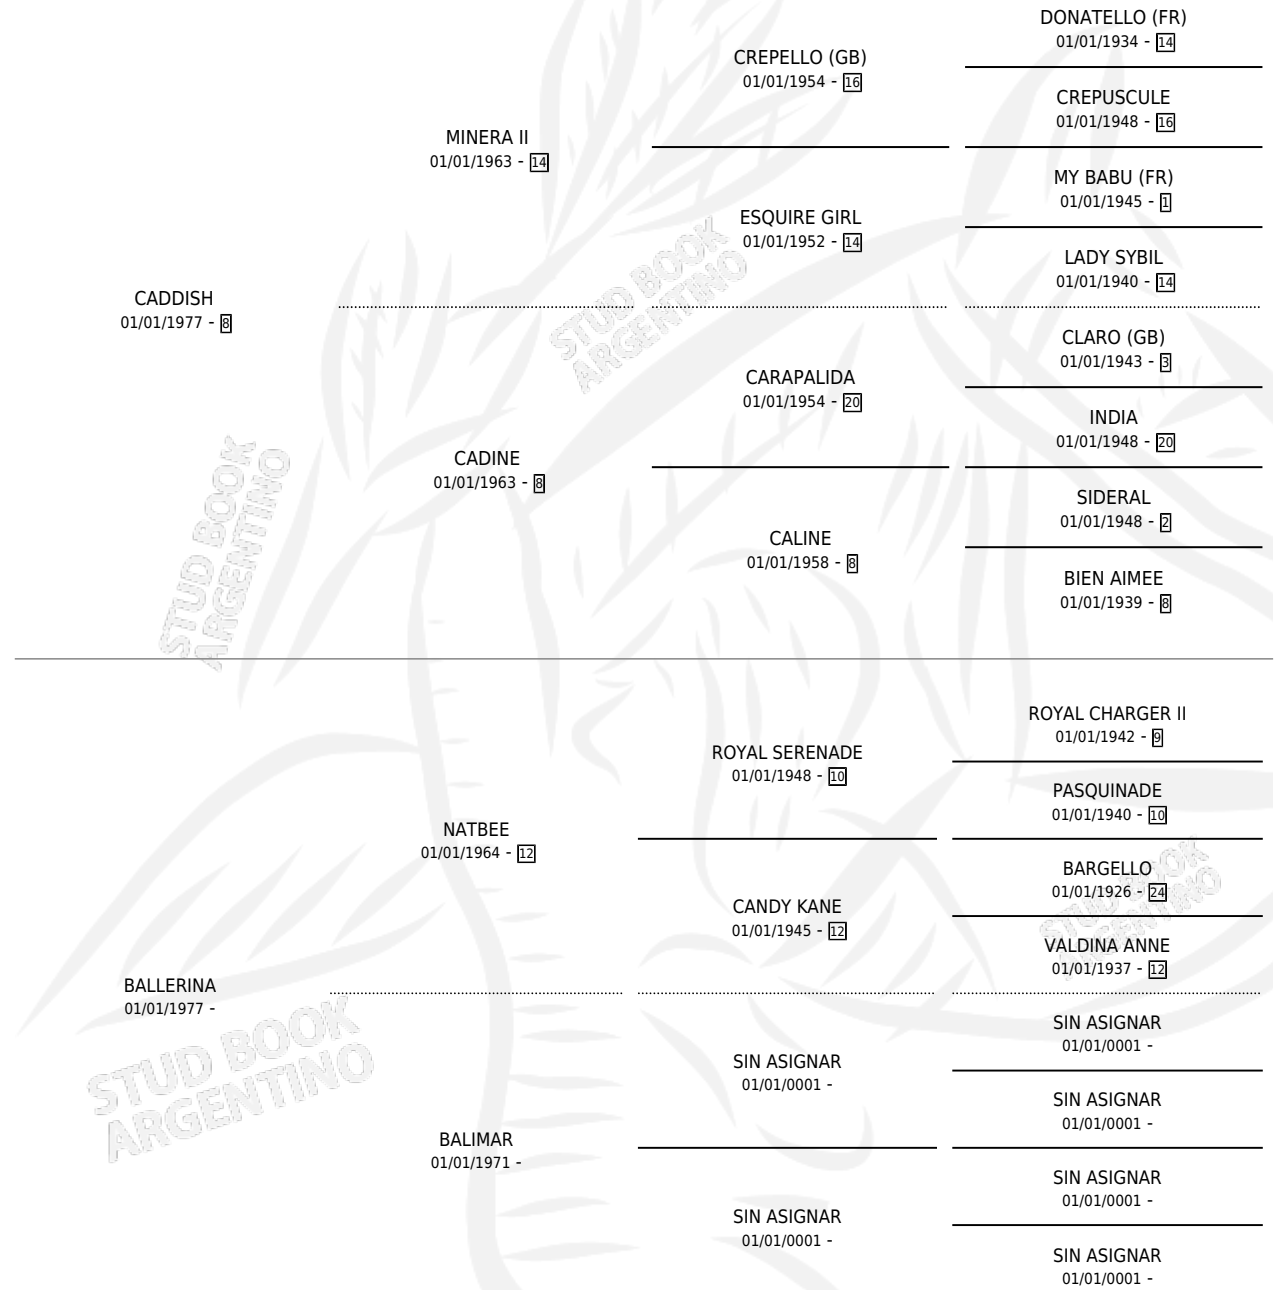

CIBELEA

por CADDISH y BALLERINA por NATBEE

Argentina · Hembra · Zaino · SP · 05/11/1986
Familia · Volumen 32

ESTADO

TIPIFICACIÓN SANGUÍNEA	X
TIPIFICACIÓN POR ADN	X
PASAPORTE	X
IDENTIFICACIÓN POR MICROCHIP	X
REPRODUCTOR	X

Lugar de nacimiento: La Doma

Criador: Sin dato

PEDIGREE

CAMPAÑA

Solo carreras oficiales de Argentina

POR EDAD

EDAD	CC	1°	2°	3°	4°	5°	NP	CLC	CLG	CLCG1	CLGG1	IMPORTE	GANANCIA / CC
3 AÑOS	1	0	0	0	0	0	1	0	0	0	0	\$0	\$0
TOTALES	1	0	0	0	0	0	1	0	0	0	0	\$0	\$0
%		0.0%	0.0%	0.0%	0.0%	0.0%	100%	0.0%	0.0%	0.0%	0.0%		