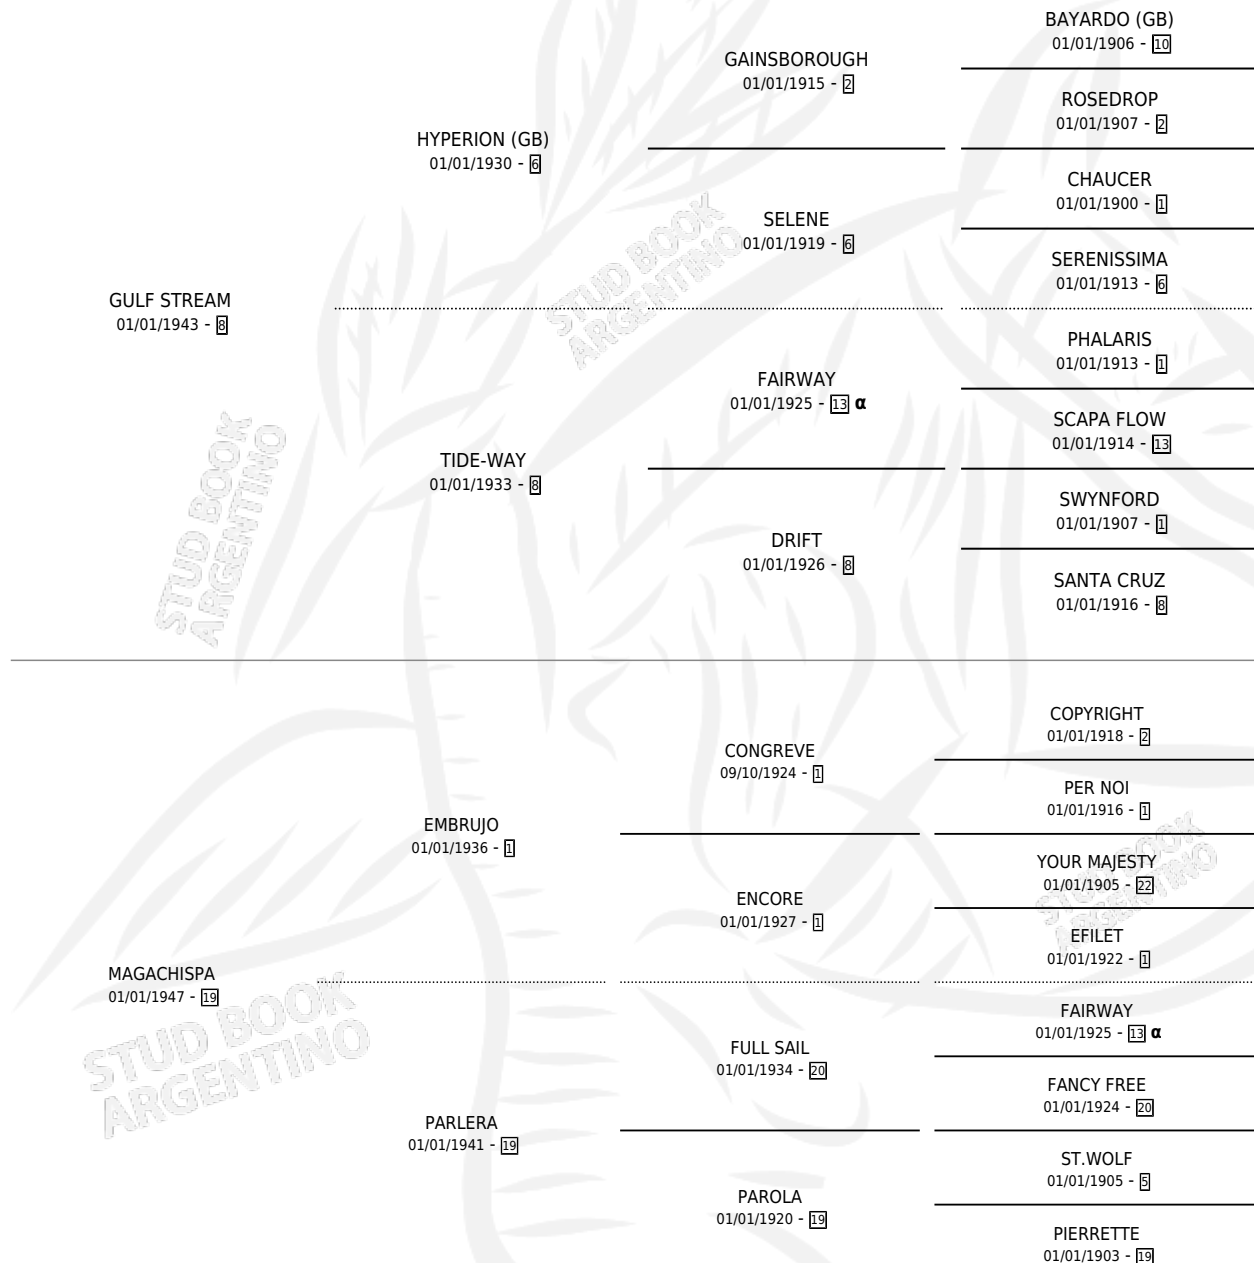

SAN MATIAS

por GULF STREAM y MAGACHISPA por EMBRUJO

Argentina · Macho · Zaino · SP · 01/01/1955
Familia 19-c · Volumen 22

ESTADO

TIPIFICACIÓN SANGUÍNEA	X
TIPIFICACIÓN POR ADN	X
PASAPORTE	X
IDENTIFICACIÓN POR MICROCHIP	X
REPRODUCTOR	✓

Lugar de nacimiento: Campo particular

Criador: Sin dato

~

HIJOS

	MACHOS	HEMBRAS
10 NACIERON	1	9
SIN ACTUACIONES		

PEDIGREE

INBREEDING : α

SERVICIOS PADRILLO