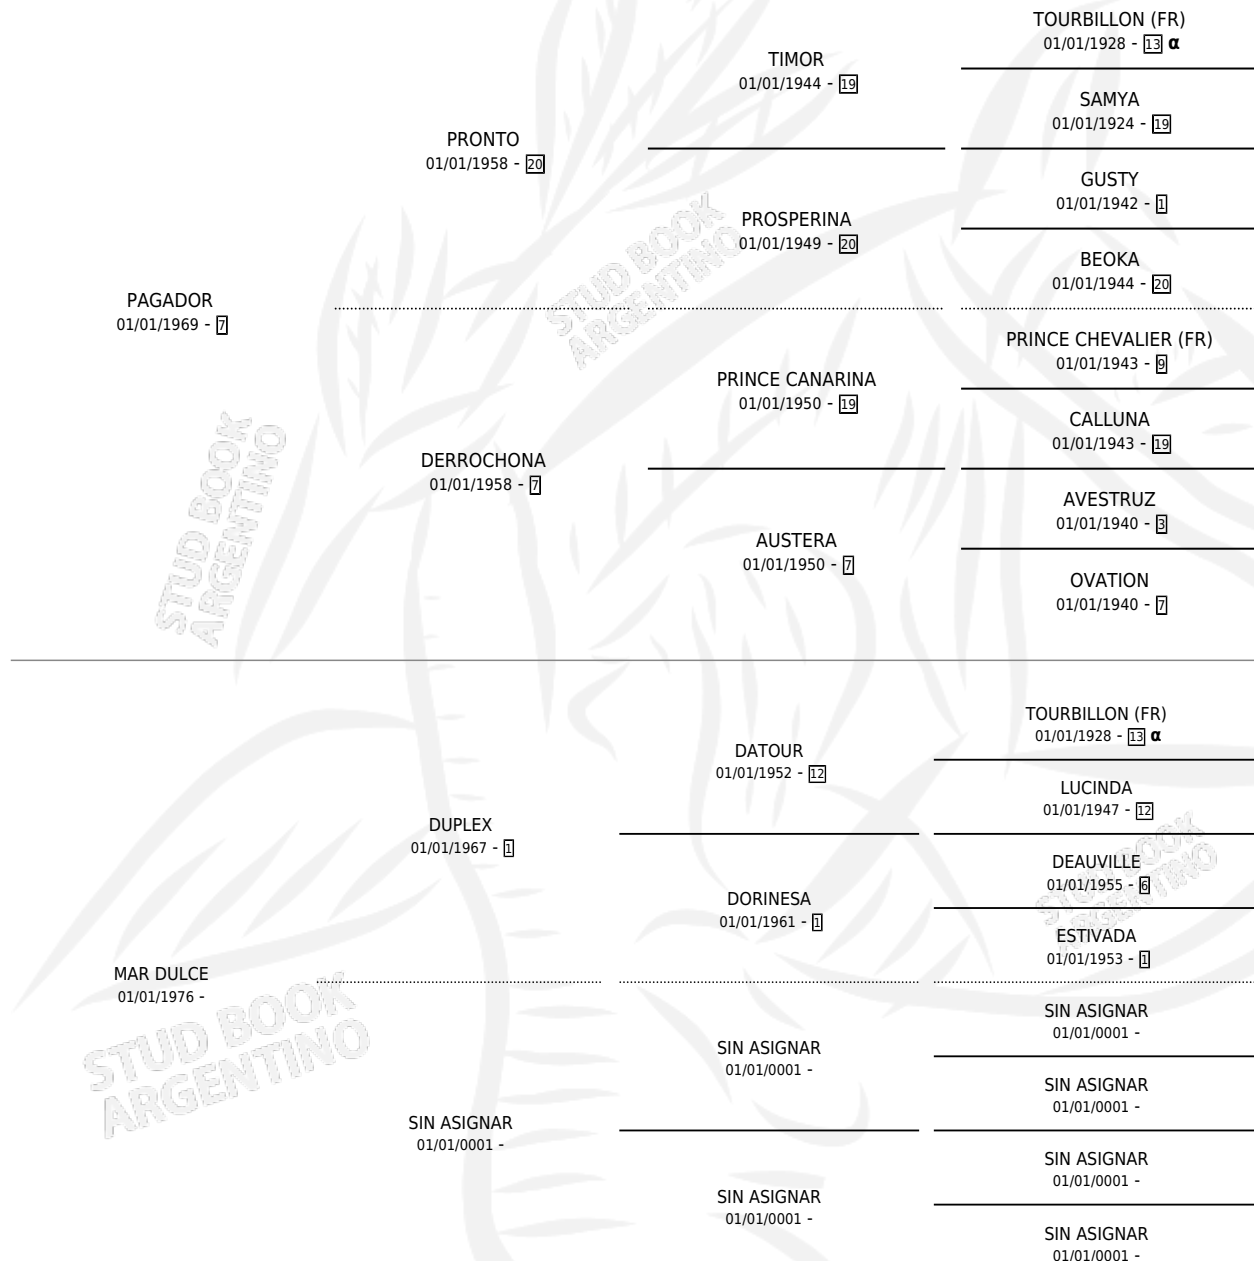

MAYU

PEDIGREE

por **PAGADOR** y **MAR DULCE** por **DUPLEX**

Argentina · Macho · Zaino · SP · 13/10/1986
Familia · Volumen 32

ESTADO

TIPIFICACIÓN SANGUÍNEA	X
TIPIFICACIÓN POR ADN	X
PASAPORTE	X
IDENTIFICACIÓN POR MICROCHIP	X
REPRODUCTOR	X

Lugar de nacimiento: Tandilerita

Criador: Sin dato

INBREEDING : α

MAYU

Datos oficiales del Stud Book Argentino

Documento generado el 09/05/2026

studbook.org.ar